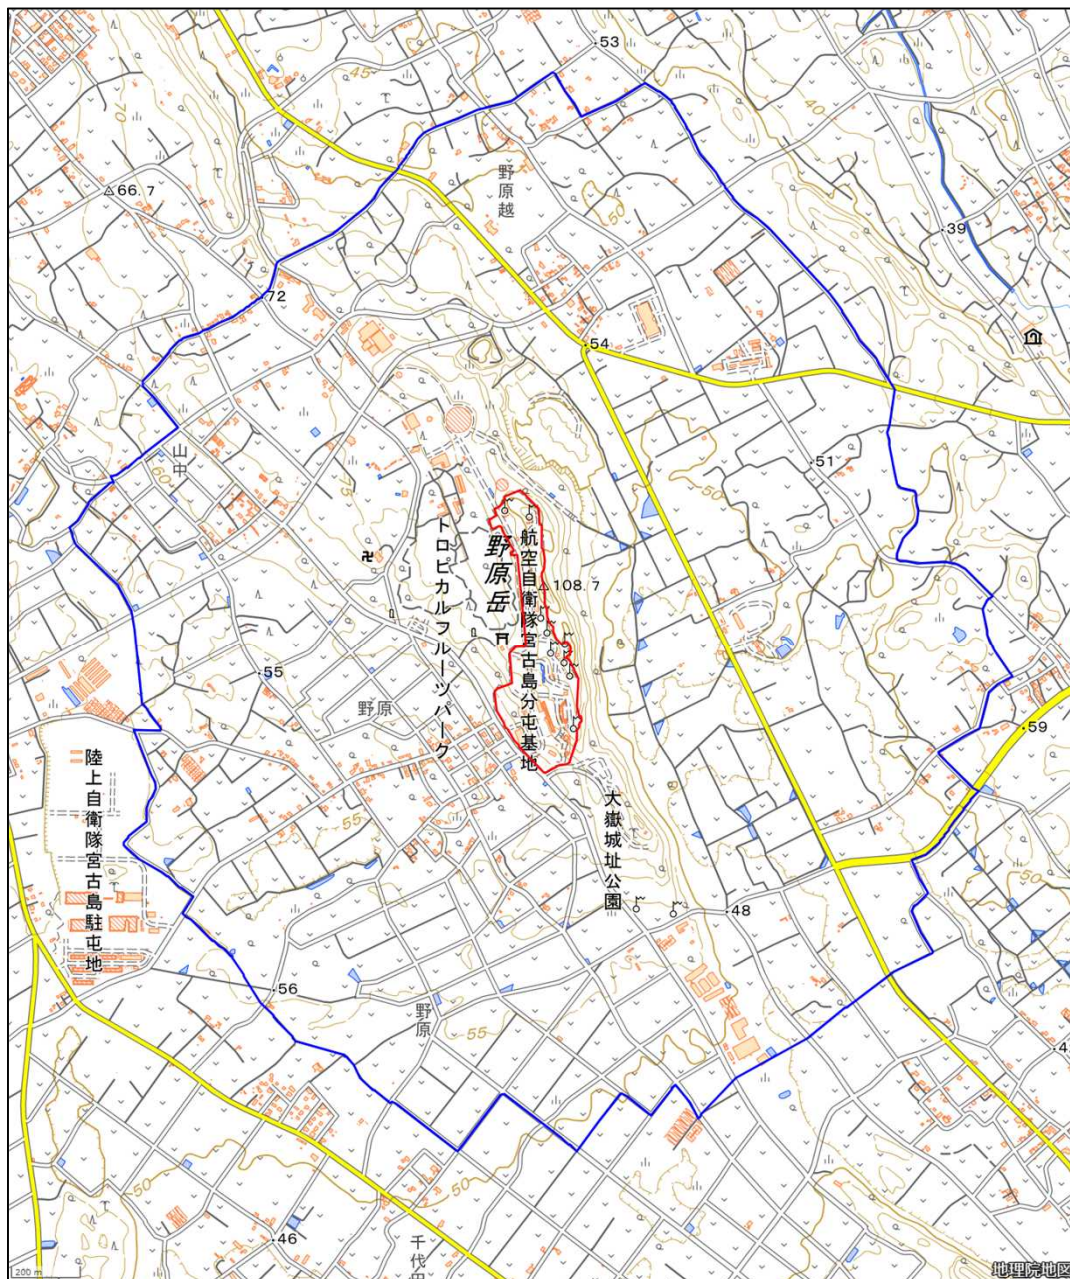

航空自衛隊宮古島分屯基地

対象防衛関係施設 の所在地	沖縄県宮古島 市	上野野原千百九十番地百八十九
対象防衛関係施設 の区域	沖縄県宮古島 市	上野野原（次の図面に示す部分に限る。）
対象防衛関係施設 に係る対象施設 周辺地域	沖縄県宮古島 市	上野野原、城辺下里添、平良下里及び平良西里（いずれも次の図面に示す部分に限る。）
<p>備考</p> <p>一 「次の図面」は省略し、その図面を防衛省に備え置いて縦覧に供するとともに、インターネットの利用により公表する。</p> <p>二 側端の一方のみがこの表の対象防衛関係施設に係る対象施設周辺地域の項下欄に掲げる区域に含まれる道路の区間のうち当該区域に含まれない道路の部分及び側端の少なくとも一方が当該区域に接する道路の区間並びにこれらの道路の区間に接する交差点は、対象施設周辺地域に含まれるものとする。</p> <p>三 側端の少なくとも一方がこの表の対象防衛関係施設に係る対象施設周辺地域の項下欄に掲げる区域に接する水面及び線路敷の区間は、対象施設周辺地域に含まれるものとする。</p> <p>四 この表下欄に掲げる行政区画その他の区域に変更があっても、対象防衛関係施設の区域及び対象防衛関係施設に係る対象施設周辺地域は、なお従前の例による。</p>		

# 航空自衛隊宮古島分屯基地周辺地域 (沖縄県宮古島市上野野原1190番地189)

この地図は、縮尺2万5000分の1の地形図相当の誤差を有しております。

国土地理院の地理院地図を利用

対象施設の区域

対象施設周辺地域