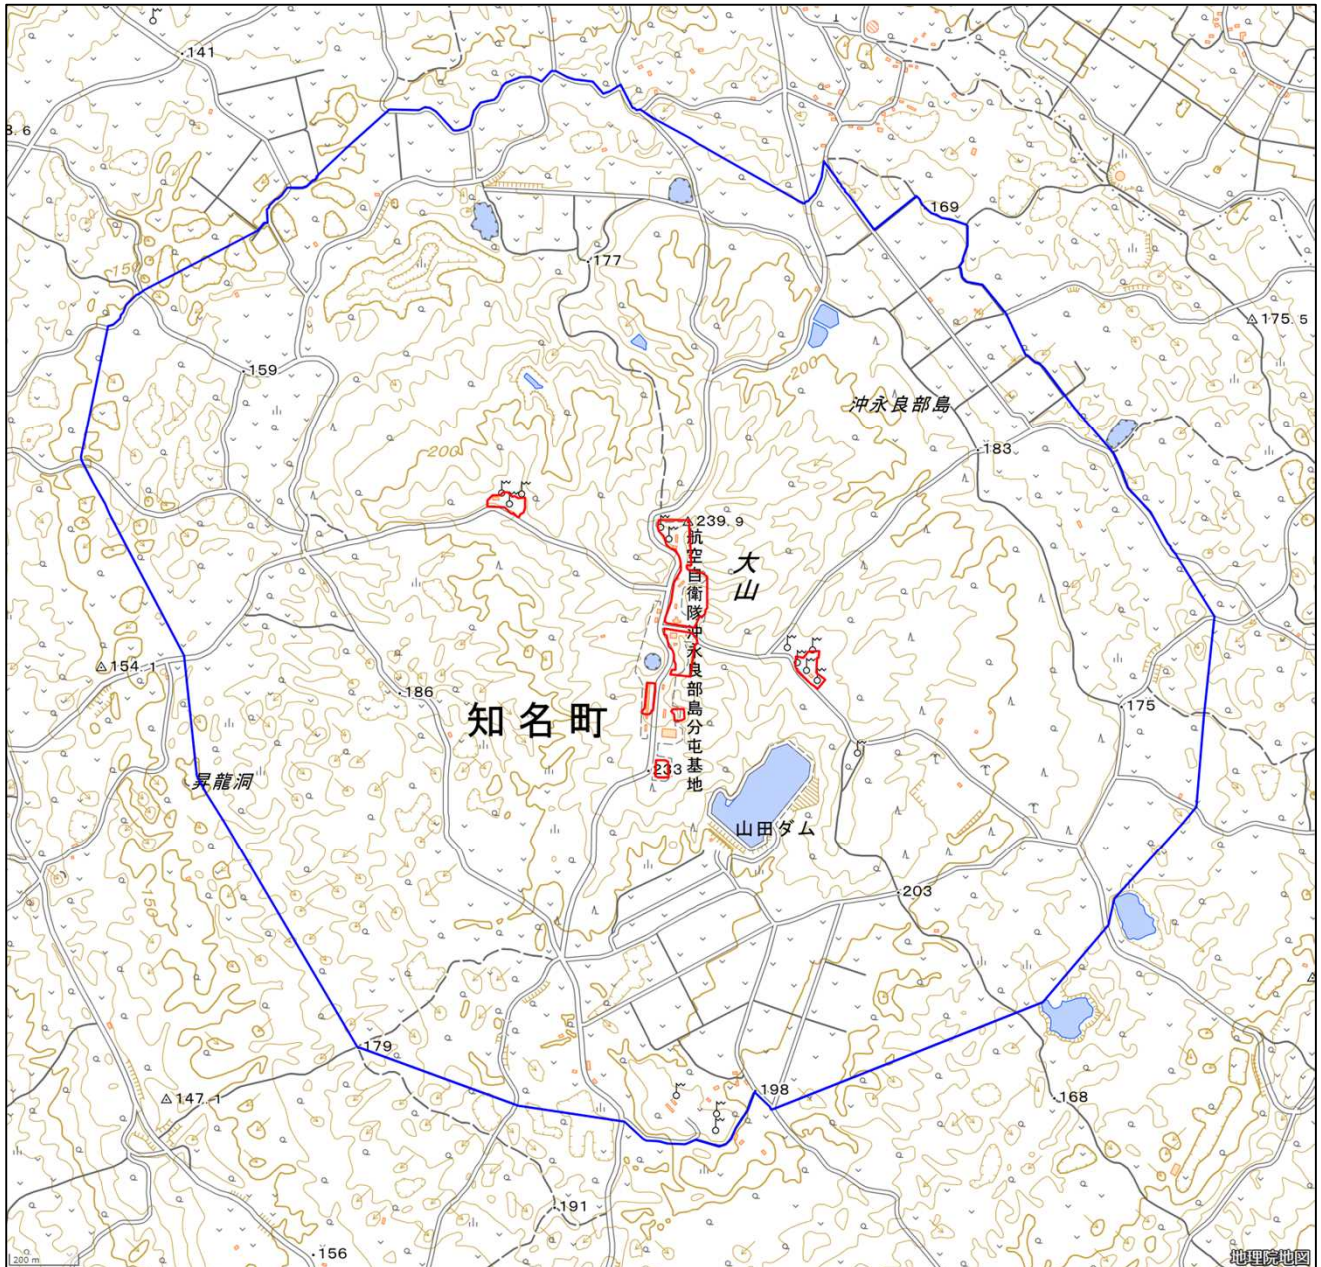

航空自衛隊沖永良部島分屯基地

対象防衛関係施設 の所在地	鹿児島県大島 郡伊名町	大字瀬利覚三千百九十六番地一
対象防衛関係施設 の区域	鹿児島県大島 郡伊名町	大字上城、大字下城、大字住吉、大字瀬利覚及び大字田皆（いずれも次の図面に示す部分に限る。）
対象防衛関係施設 に係る対象施設 周辺地域	鹿児島県大島 郡伊名町	大字芦清良、大字上城、大字上平川、大字黒貫、大字下城、大字下平川、大字住吉、大字瀬利覚及び大字田皆（いずれも次の図面に示す部分に限る。）
<p>備考</p> <p>一 「次の図面」は省略し、その図面を防衛省に備え置いて縦覧に供するとともに、インターネットの利用により公表する。</p> <p>二 側端の一方のみがこの表の対象防衛関係施設に係る対象施設周辺地域の項下欄に掲げる区域に含まれる道路の区間のうち当該区域に含まれない道路の部分及び側端の少なくとも一方が当該区域に接する道路の区間並びにこれらの道路の区間に接する交差点は、対象施設周辺地域に含まれるものとする。</p> <p>三 側端の少なくとも一方がこの表の対象防衛関係施設に係る対象施設周辺地域の項下欄に掲げる区域に接する水面及び線路敷の区間は、対象施設周辺地域に含まれるものとする。</p> <p>四 この表下欄に掲げる行政区画その他の区域に変更があっても、対象防衛関係施設の区域及び対象防衛関係施設に係る対象施設周辺地域は、なお従前の例による。</p>		

航空自衛隊沖永良部島分屯基地周辺地域
(鹿児島県大島郡知名町大字瀬利覚3196番地1)

この地図は、縮尺2万5000分の1の地形図相当の誤差を有しております。

国土地理院の地理院地図を利用

対象施設の区域

対象施設周辺地域