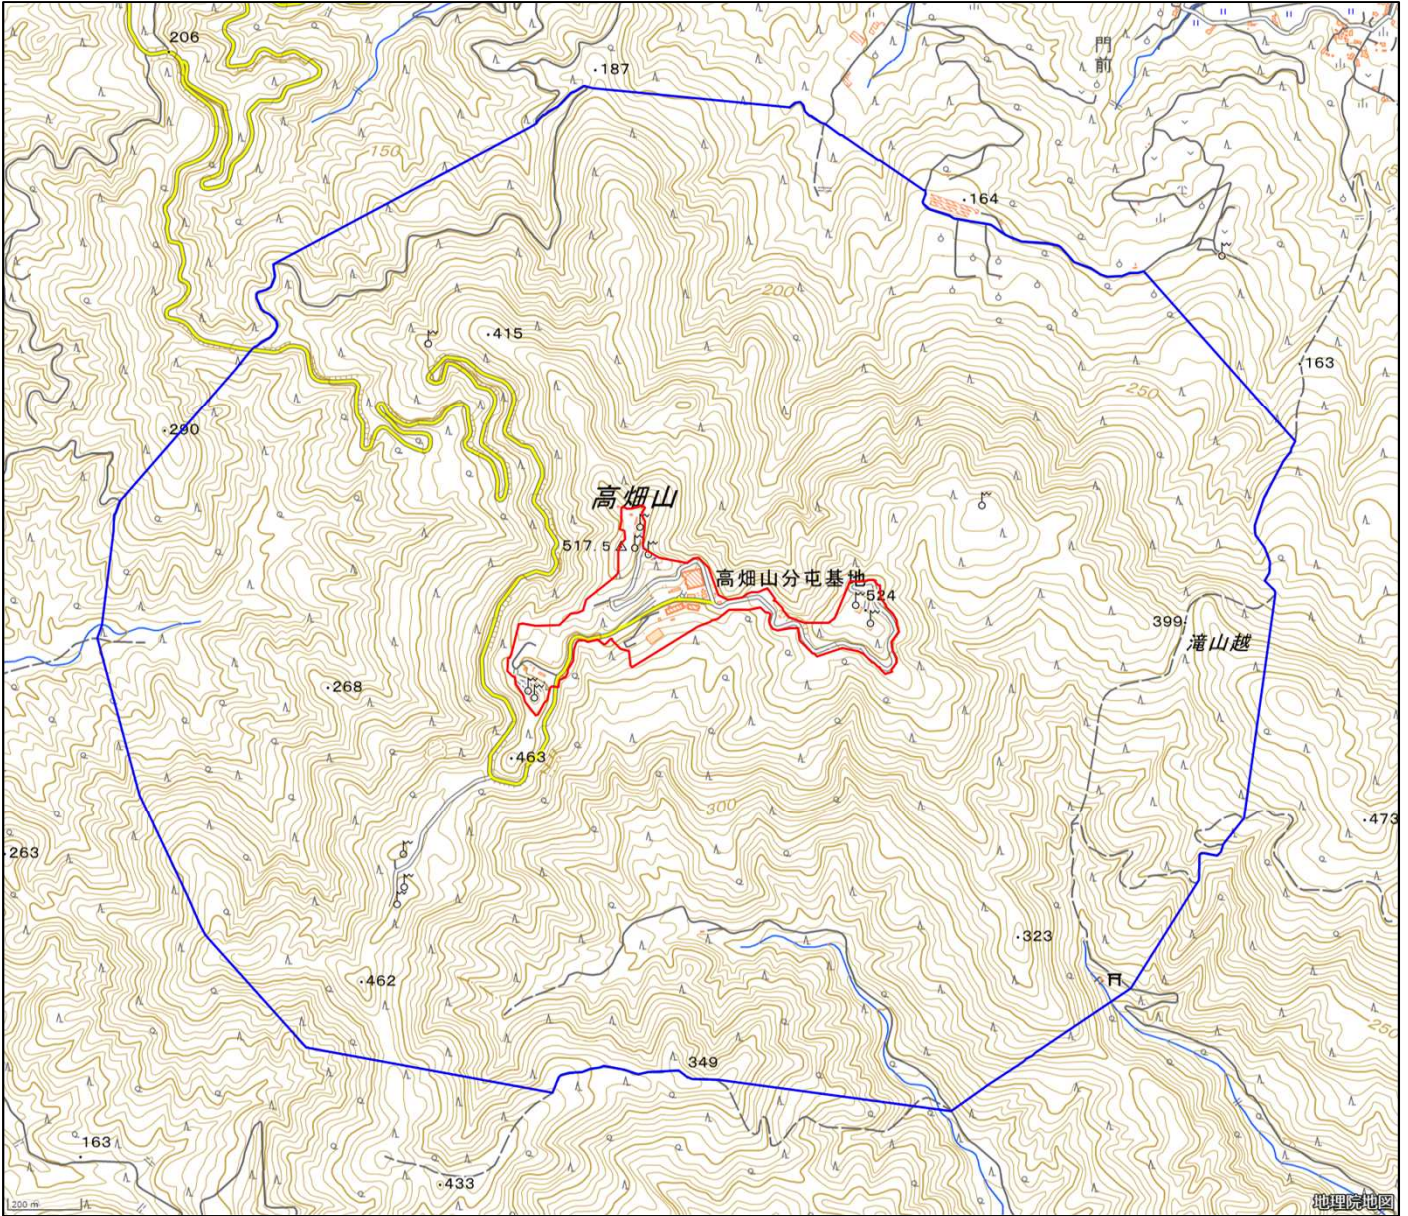

航空自衛隊高畑山分屯基地

対象防衛関係施設 の所在地	宮崎県串間市	大字本城四番地
対象防衛関係施設 の区域	宮崎県串間市	大字市木、大字大納及び大字本城（いずれも次の図面に示す部分に限る。）
対象防衛関係施設 に係る対象施設 周辺地域	宮崎県串間市	大字市木、大字大納及び大字本城（いずれも次の図面に示す部分に限る。）
<p>備考</p> <p>一 「次の図面」は省略し、その図面を防衛省に備え置いて縦覧に供するとともに、インターネットの利用により公表する。</p> <p>二 側端の一方のみがこの表の対象防衛関係施設に係る対象施設周辺地域の項下欄に掲げる区域に含まれる道路の区間のうち当該区域に含まれない道路の部分及び側端の少なくとも一方が当該区域に接する道路の区間並びにこれらの道路の区間に接する交差点は、対象施設周辺地域に含まれるものとする。</p> <p>三 側端の少なくとも一方がこの表の対象防衛関係施設に係る対象施設周辺地域の項下欄に掲げる区域に接する水面及び線路敷の区間は、対象施設周辺地域に含まれるものとする。</p> <p>四 この表下欄に掲げる行政区画その他の区域に変更があっても、対象防衛関係施設の区域及び対象防衛関係施設に係る対象施設周辺地域は、なお従前の例による。</p>		

航空自衛隊高畑山分屯基地周辺地域 (宮崎県串間市大字本城4番地)

この地図は、縮尺2万5000分の1の地形図相当の誤差を有しております。

国土地理院の地理院地図を利用

対象施設の区域

対象施設周辺地域