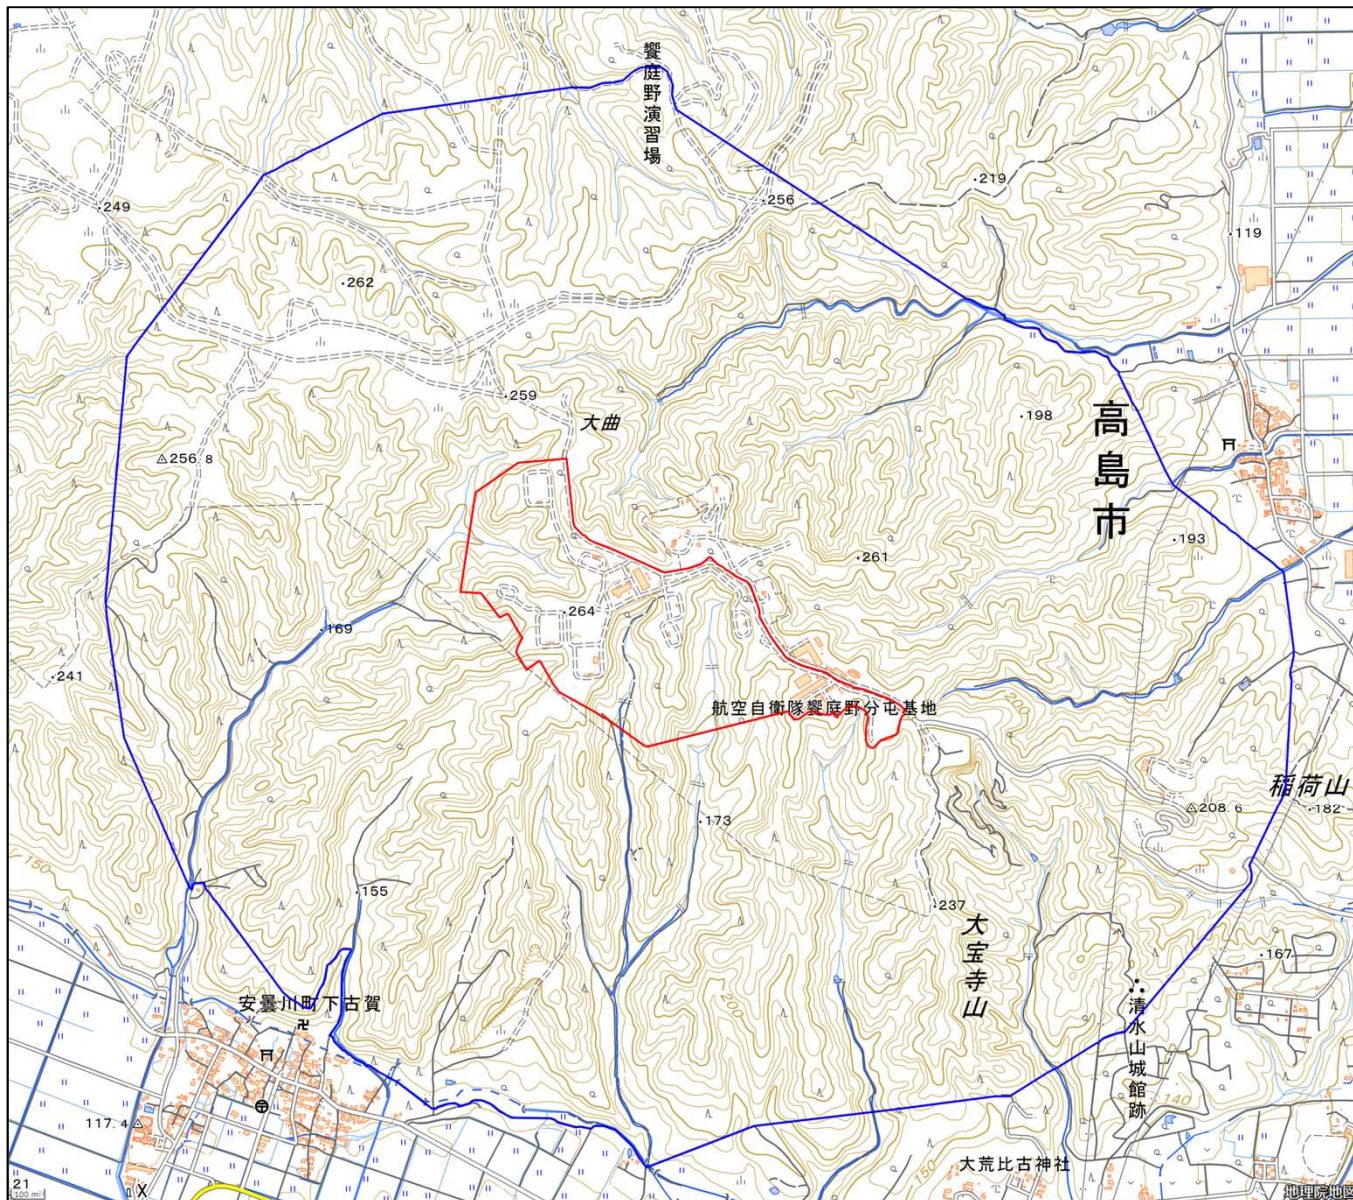

航空自衛隊饗庭野分屯基地

対象防衛関係施設 の所在地	滋賀県高島市	新旭町饗庭三千三百五十六番地一
対象防衛関係施設 の区域	滋賀県高島市	安曇川町下古賀及び新旭町饗庭（いずれも次の図面に示す部分に限る。）
対象防衛関係施設 に係る対象施設 周辺地域	滋賀県高島市	安曇川町上古賀、安曇川町下古賀、新旭町饗庭、新旭町熊野本及び新旭町安井川（いずれも次の図面に示す部分に限る。）
<p>備考</p> <p>一 「次の図面」は省略し、その図面を防衛省に備え置いて縦覧に供するとともに、インターネットの利用により公表する。</p> <p>二 側端の一方のみがこの表の対象防衛関係施設に係る対象施設周辺地域の項下欄に掲げる区域に含まれる道路の区間のうち当該区域に含まれない道路の部分及び側端の少なくとも一方が当該区域に接する道路の区間並びにこれらの道路の区間に接する交差点は、対象施設周辺地域に含まれるものとする。</p> <p>三 側端の少なくとも一方がこの表の対象防衛関係施設に係る対象施設周辺地域の項下欄に掲げる区域に接する水面及び線路敷の区間は、対象施設周辺地域に含まれるものとする。</p> <p>四 この表下欄に掲げる行政区画その他の区域に変更があっても、対象防衛関係施設の区域及び対象防衛関係施設に係る対象施設周辺地域は、なお従前の例による。</p>		

航空自衛隊饗庭野分屯基地周辺地域 (滋賀県高島市新旭町饗庭3356番地1)

この地図は、縮尺2万5000分の1の地形図相当の誤差を有しております。

国土地理院の地理院地図を利用

対象施設の区域

対象施設周辺地域