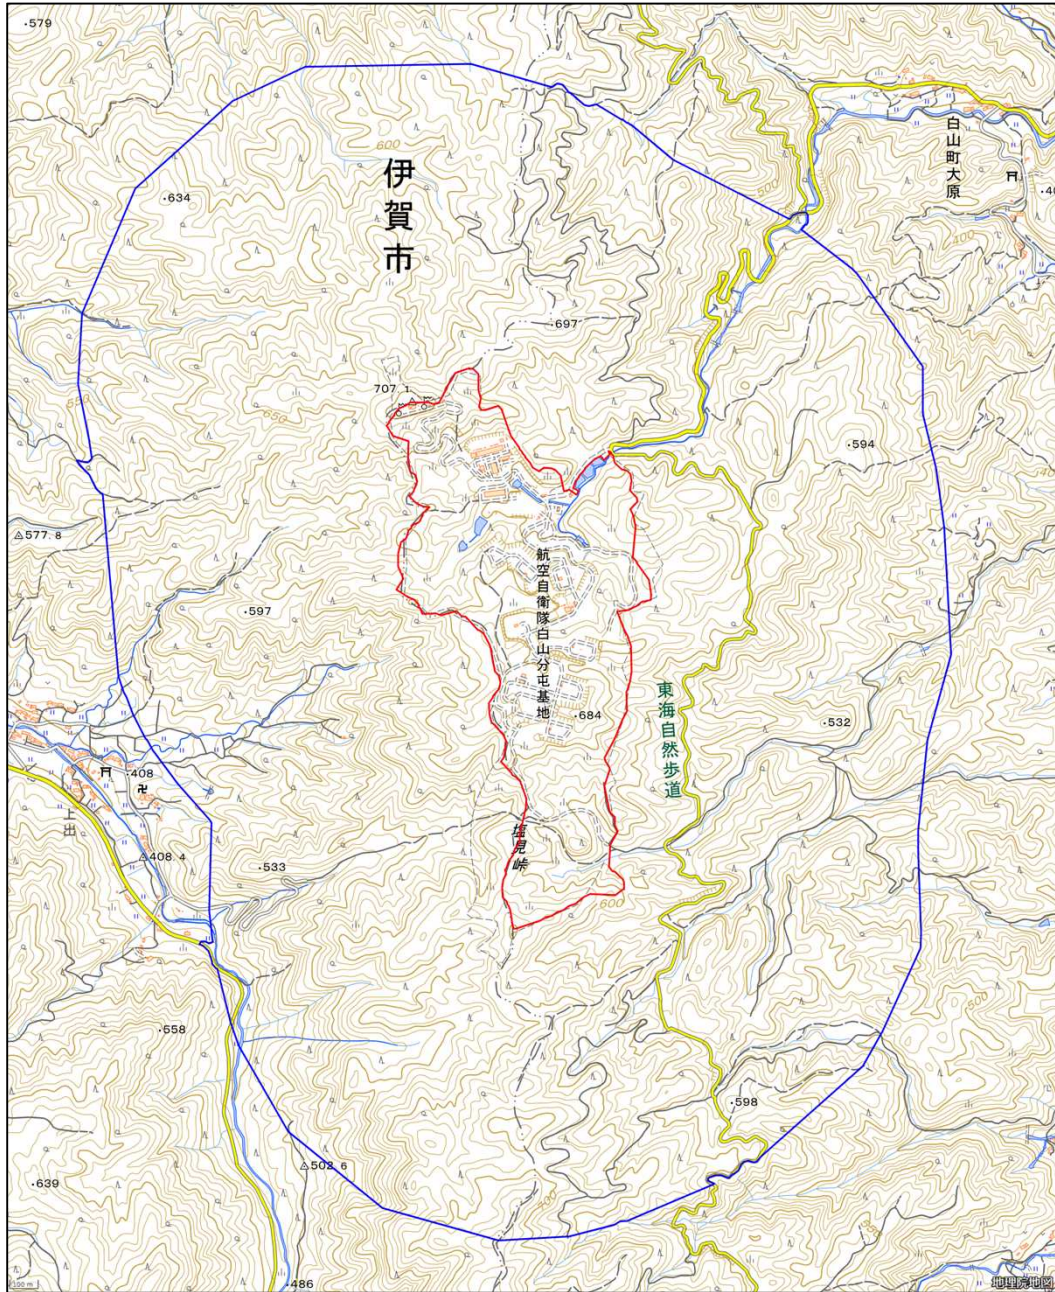

航空自衛隊白山分屯基地

対象防衛関係施設 の所在地	三重県津市	白山町大原二百九十七番地
対象防衛関係施設 の区域	三重県津市	白山町大原、白山町小杉及び白山町福田山（いずれも次の図面に示す部分に限る。）
対象防衛関係施設に係る対象施設 周辺地域	三重県津市	白山町大原、白山町小杉及び白山町福田山（いずれも次の図面に示す部分に限る。）
	三重県伊賀市	霧生及び諸木（いずれも次の図面に示す部分に限る。）
<p>備考</p> <p>一 「次の図面」は省略し、その図面を防衛省に備え置いて縦覧に供するとともに、インターネットの利用により公表する。</p> <p>二 側端の一方のみがこの表の対象防衛関係施設に係る対象施設周辺地域の項下欄に掲げる区域に含まれる道路の区間のうち当該区域に含まれない道路の部分及び側端の少なくとも一方が当該区域に接する道路の区間並びにこれらの道路の区間に接する交差点は、対象施設周辺地域に含まれるものとする。</p> <p>三 側端の少なくとも一方がこの表の対象防衛関係施設に係る対象施設周辺地域の項下欄に掲げる区域に接する水面及び線路敷の区間は、対象施設周辺地域に含まれるものとする。</p> <p>四 この表下欄に掲げる行政区画その他の区域に変更があっても、対象防衛関係施設の区域及び対象防衛関係施設に係る対象施設周辺地域は、なお従前の例による。</p>		

# 航空自衛隊白山分屯基地周辺地域 (三重県津市白山町大原297番地)

この地図は、縮尺2万5000分の1の地形図相当の誤差を有しております。

国土地理院の地理院地図を利用

対象施設の区域

対象施設周辺地域