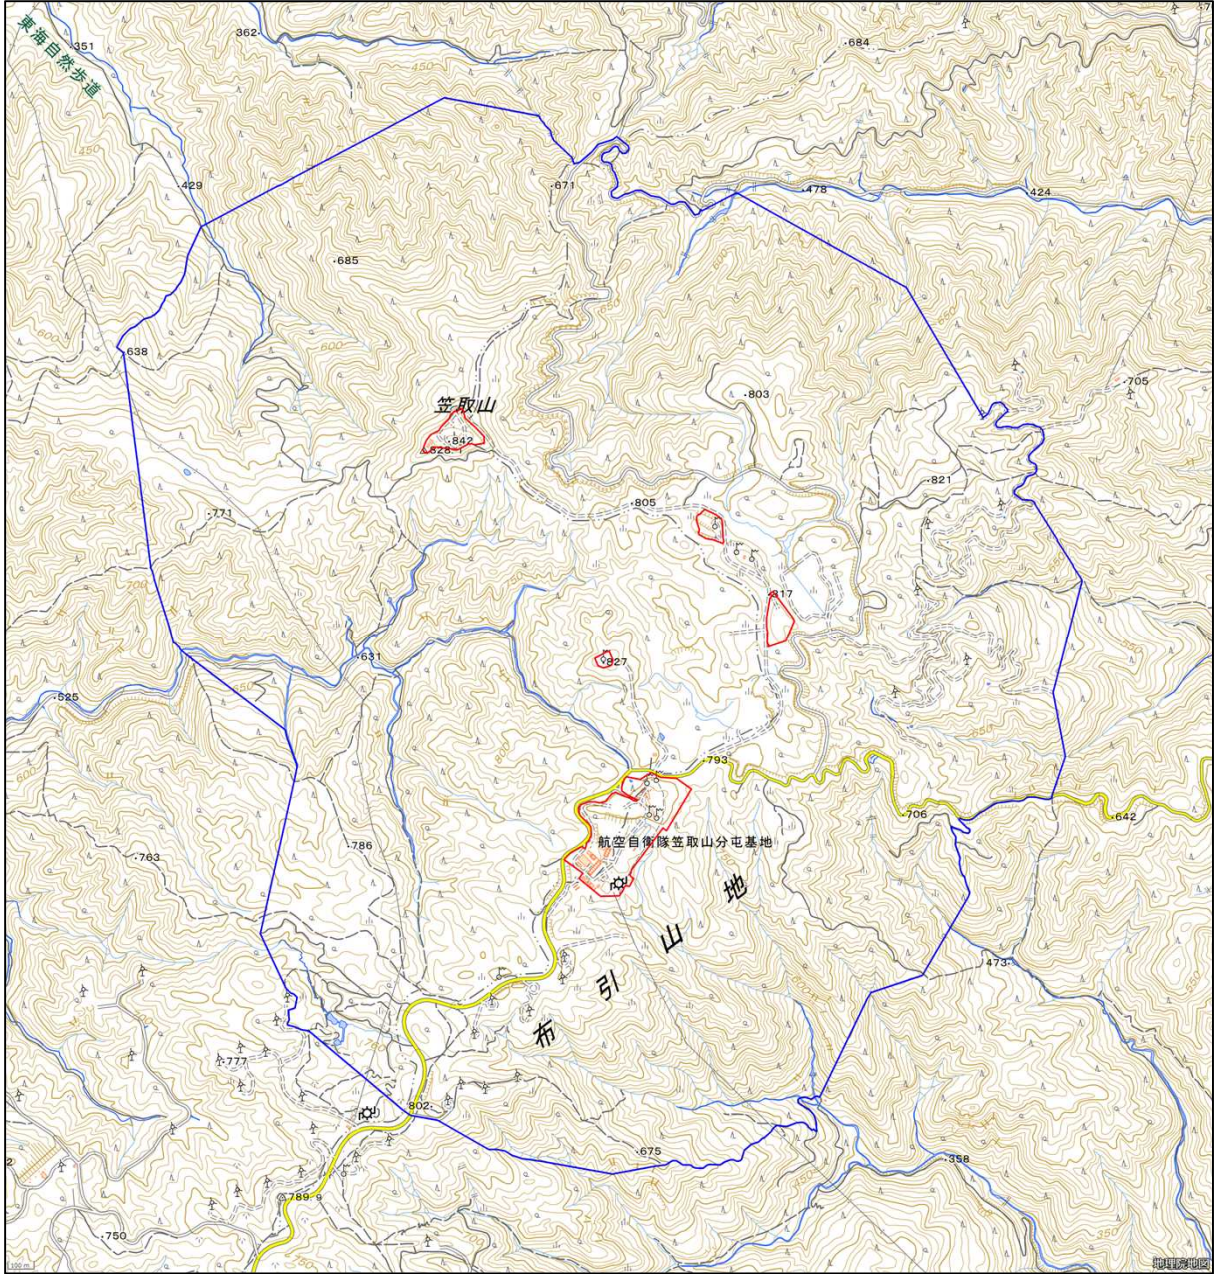

航空自衛隊笠取山分屯基地

対象防衛関係施設 の所在地	三重県津市	榑原町四千百八十三番地十二
対象防衛関係施設 の区域	三重県津市	榑原町、美里町桂畑及び美里町南長野（いずれも次の図面に示す部分に限る。）
	三重県伊賀市	奥馬野及び下阿波（いずれも次の図面に示す部分に限る。）
対象防衛関係施設に係る対象施設 周辺地域	三重県津市	榑原町、美里町桂畑及び美里町南長野（いずれも次の図面に示す部分に限る。）
	三重県伊賀市	奥馬野、下阿波及び猿野（いずれも次の図面に示す部分に限る。）
<p>備考</p> <p>一 「次の図面」は省略し、その図面を防衛省に備え置いて縦覧に供するとともに、インターネットの利用により公表する。</p> <p>二 側端の一方のみがこの表の対象防衛関係施設に係る対象施設周辺地域の項下欄に掲げる区域に含まれる道路の区間のうち当該区域に含まれない道路の部分及び側端の少なくとも一方が当該区域に接する道路の区間並びにこれらの道路の区間に接する交差点は、対象施設周辺地域に含まれるものとする。</p> <p>三 側端の少なくとも一方がこの表の対象防衛関係施設に係る対象施設周辺地域の項下欄に掲げる区域に接する水面及び線路敷の区間は、対象施設周辺地域に含まれるものとする。</p> <p>四 この表下欄に掲げる行政区画その他の区域に変更があっても、対象防衛関係施設の区域及び対象防衛関係施設に係る対象施設周辺地域は、なお従前の例による。</p>		

航空自衛隊笠取山分屯基地周辺地域 (三重県津市榊原町4138番地12)

この地図は、縮尺2万5000分の1の地形図相当の誤差を有しております。

国土地理院の地理院地図を利用

対象施設の区域

対象施設周辺地域