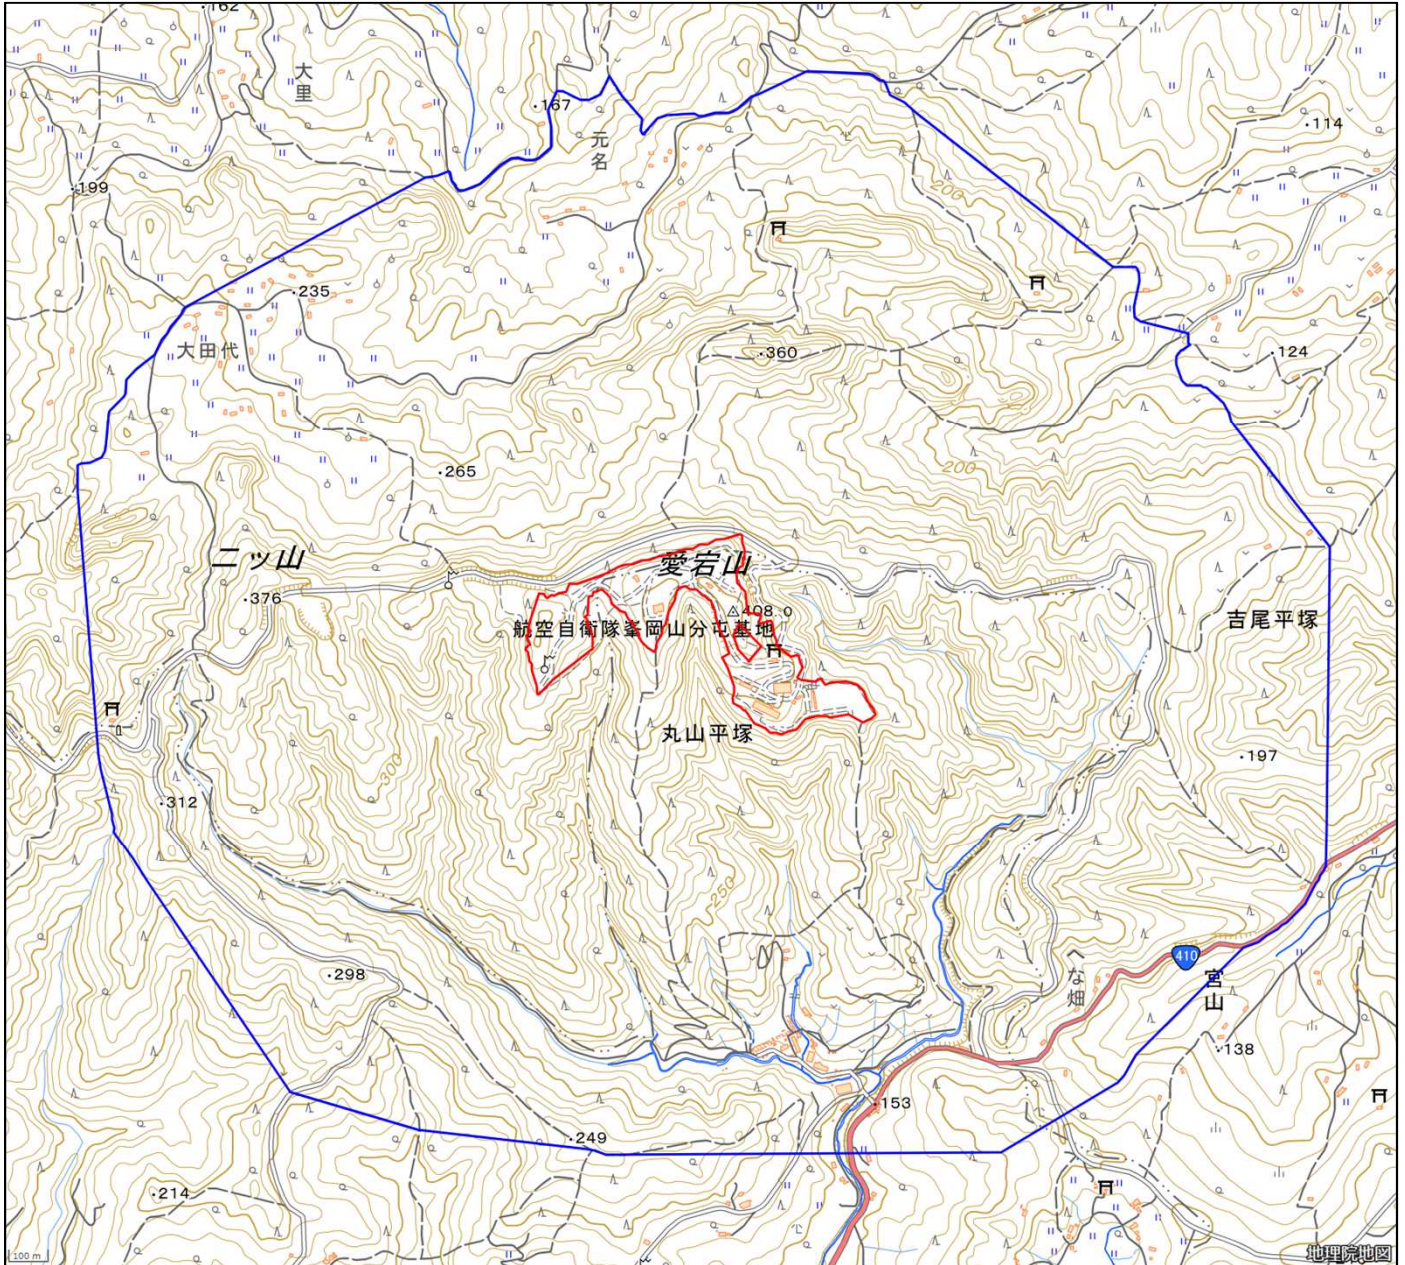

航空自衛隊峯岡山分屯基地

対象防衛関係施設 の所在地	千葉県南房総 市	丸山平塚乙二番地五百六十四
対象防衛関係施設 の区域	千葉県鴨川市	吉尾平塚（次の図面に示す部分に限る。）
	千葉県南房総 市	丸山平塚
対象防衛関係施設 に係る対象施設 周辺地域	千葉県鴨川市	大川面、大山平塚、釜沼、北風原、平塚、細野、宮山及び吉尾平塚（いずれも次の図面に示す部分に限る。）
	千葉県南房総 市	大井（次の図面に示す部分に限る。）及び丸山平塚
<p>備考</p> <p>一 「次の図面」は省略し、その図面を防衛省に備え置いて縦覧に供するとともに、インターネットの利用により公表する。</p> <p>二 側端の一方のみがこの表の対象防衛関係施設に係る対象施設周辺地域の項下欄に掲げる区域に含まれる道路の区間のうち当該区域に含まれない道路の部分及び側端の少なくとも一方が当該区域に接する道路の区間並びにこれらの道路の区間に接する交差点は、対象施設周辺地域に含まれるものとする。</p> <p>三 側端の少なくとも一方がこの表の対象防衛関係施設に係る対象施設周辺地域の項下欄に掲げる区域に接する水面及び線路敷の区間は、対象施設周辺地域に含まれるものとする。</p> <p>四 この表下欄に掲げる行政区画その他の区域に変更があっても、対象防衛関係施設の区域及び対象防衛関係施設に係る対象施設周辺地域は、なお従前の例による。</p>		

航空自衛隊峯岡山分屯基地周辺地域 (千葉県南房総市丸山平塚乙2番地564)

この地図は、縮尺2万5000分の1の地形図相当の誤差を有しております。

国土地理院の地理院地図を利用

対象施設の区域

対象施設周辺地域