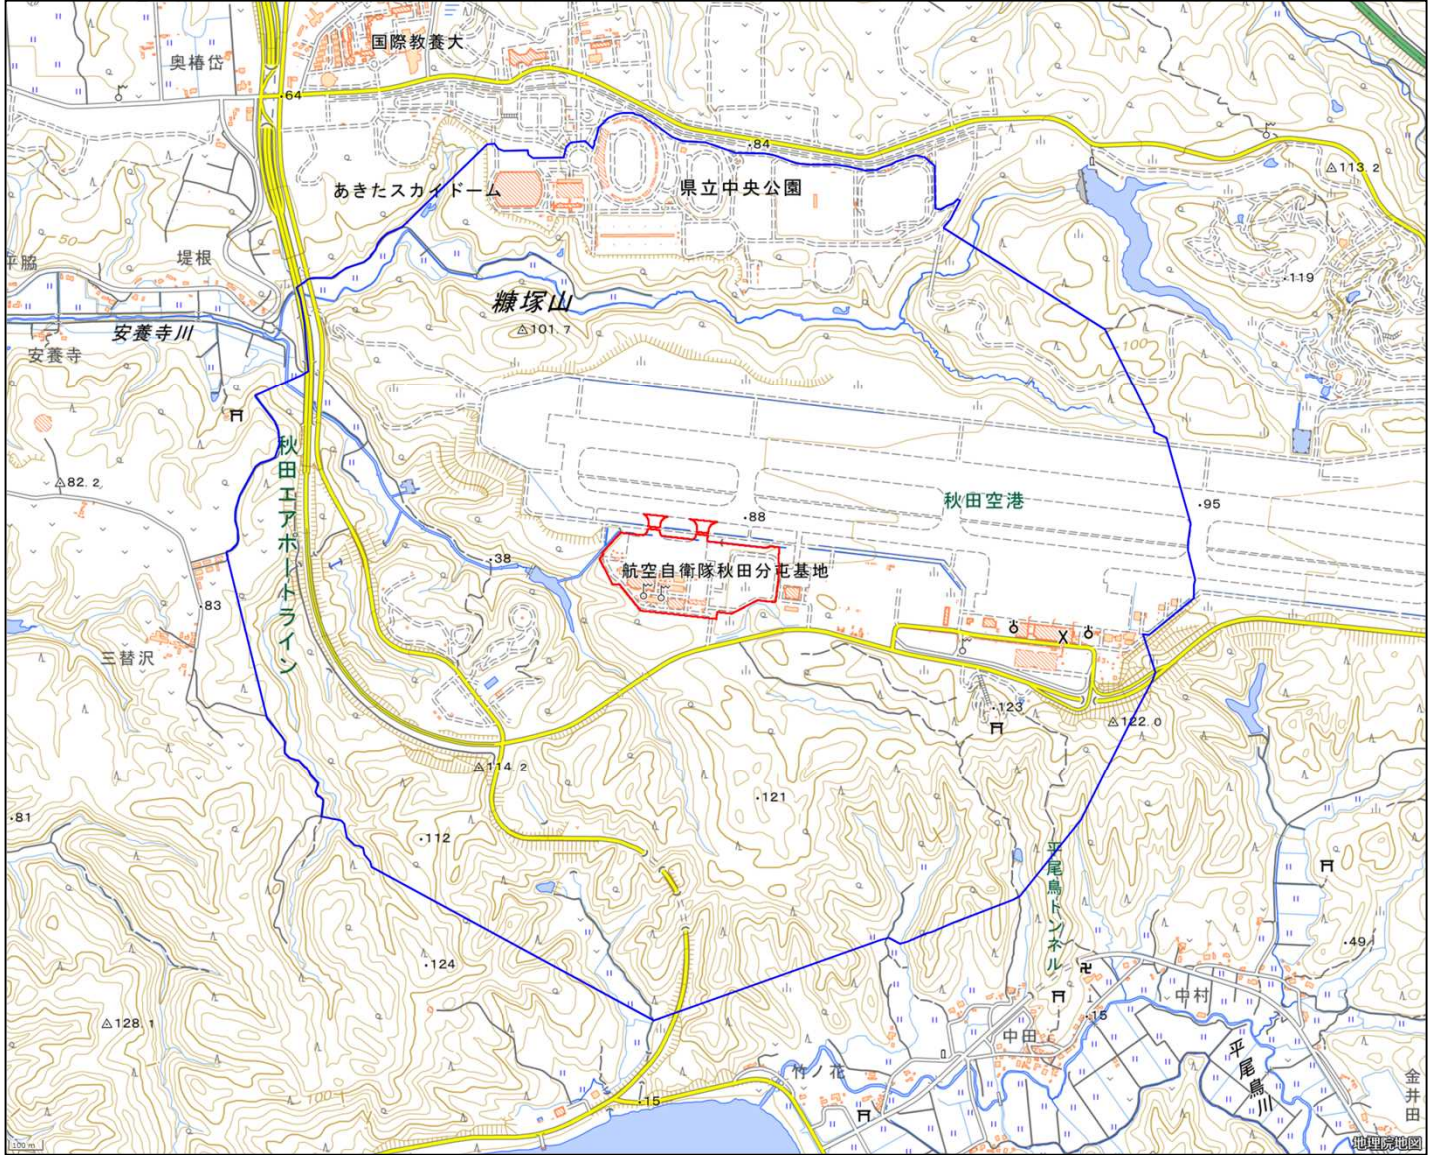

航空自衛隊秋田分屯基地

対象防衛関係施設 の所在地	秋田県秋田市	雄和椿川字山籠二十三番地二十六
対象防衛関係施設 の区域	秋田県秋田市	雄和椿川山籠（次の図面に示す部分に限る。）
対象防衛関係施設 に係る対象施設 周辺地域	秋田県秋田市	雄和椿川奥椿岱、雄和椿川駒坂台、雄和椿川堤根、雄和椿川 佛供田、雄和椿川山籠、雄和平尾鳥大巻、雄和平尾鳥竹ノ花、 雄和平尾鳥中田及び雄和平尾鳥中村（いずれも次の図面に示 す部分に限る。）
<p>備考</p> <p>一 「次の図面」は省略し、その図面を防衛省に備え置いて縦覧に供するとともに、インターネットの利用により公表する。</p> <p>二 側端の一方のみがこの表の対象防衛関係施設に係る対象施設周辺地域の項下欄に掲げる区域に含まれる道路の区間のうち当該区域に含まれない道路の部分及び側端の少なくとも一方が当該区域に接する道路の区間並びにこれらの道路の区間に接する交差点は、対象施設周辺地域に含まれるものとする。</p> <p>三 側端の少なくとも一方がこの表の対象防衛関係施設に係る対象施設周辺地域の項下欄に掲げる区域に接する水面及び線路敷の区間は、対象施設周辺地域に含まれるものとする。</p> <p>四 この表下欄に掲げる行政区画その他の区域に変更があっても、対象防衛関係施設の区域及び対象防衛関係施設に係る対象施設周辺地域は、なお従前の例による。</p>		

航空自衛隊秋田分屯基地周辺地域 (秋田県秋田市雄和椿川字山籠23番地26)

この地図は、縮尺2万5,000分の1の地形図相当の誤差を有しております。また、地図上に記載した区域を示す線はデータ作成上の誤差を含んでいます。そのため、区域の概略の位置を示す参考図として御利用ください。なお、対象施設の区域及び対象施設周辺地域に御不明な点がある場合には、対象施設の管理者にお問い合わせください。

国土地理院の地理院地図を利用

対象施設の区域

対象施設周辺地域