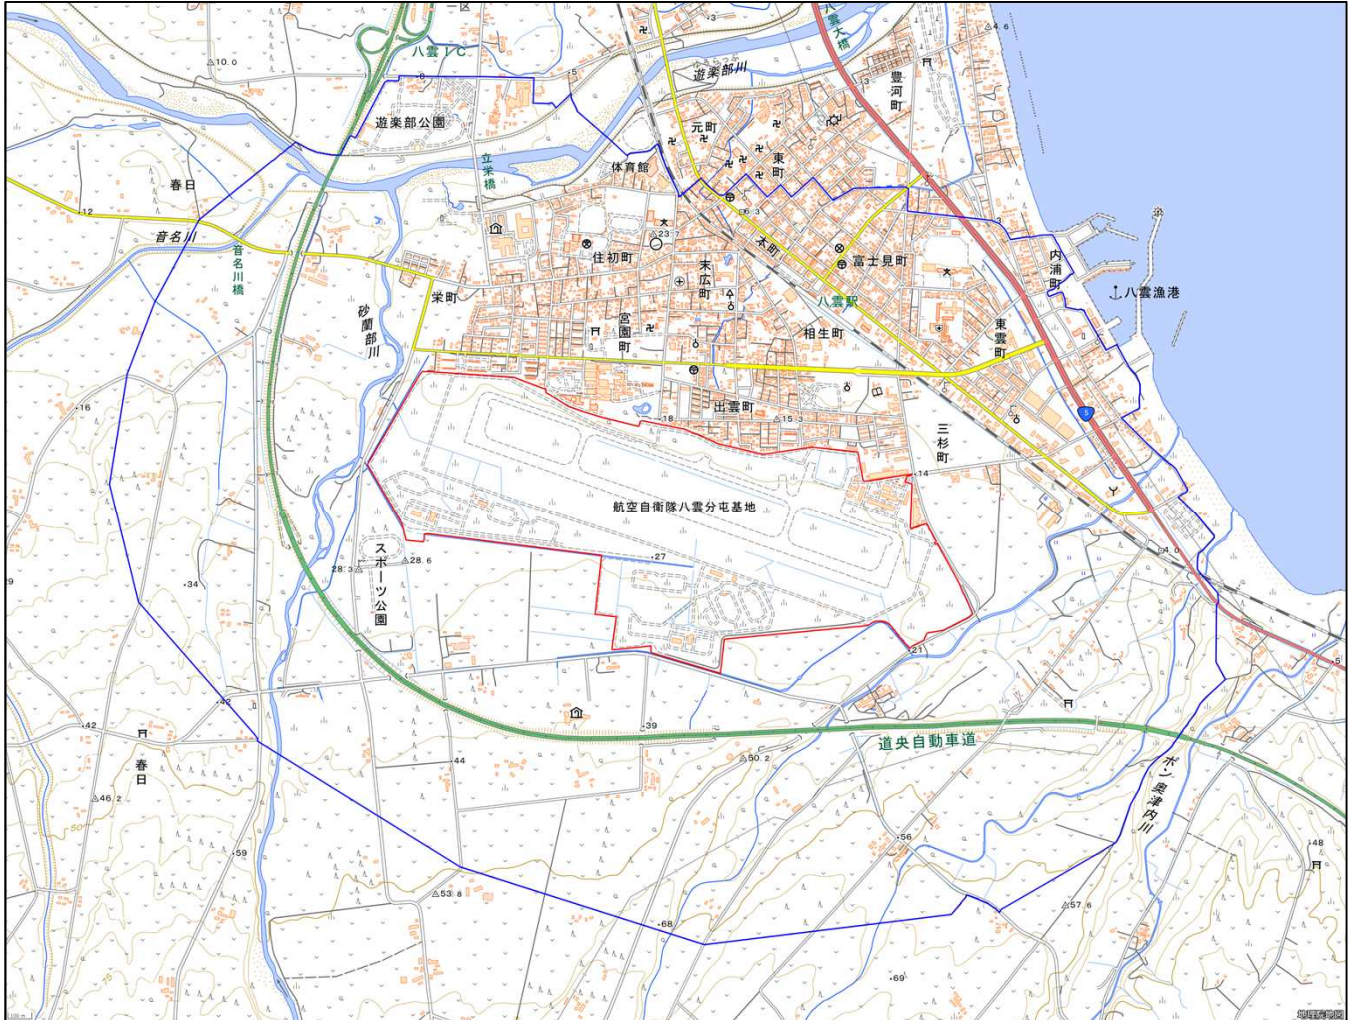

航空自衛隊八雲分屯基地

対象防衛関係施設 の所在地	北海道二海郡 八雲町	緑町三十四番地
対象防衛関係施設 の区域	北海道二海郡 八雲町	三杉町及び緑町（いずれも次の図面に示す部分に限る。）
対象防衛関係施設 に係る対象施設 周辺地域	北海道二海郡 八雲町	相生町、熱田（次の図面に示す部分に限る。）、出雲町、内浦町（次の図面に示す部分に限る。）、大新（次の図面に示す部分に限る。）、春日（次の図面に示す部分に限る。）、栄町、東雲町（次の図面に示す部分に限る。）、末広町、住初町（次の図面に示す部分に限る。）、立岩（次の図面に示す部分に限る。）、東町（次の図面に示す部分に限る。）、富士見町、本町（次の図面に示す部分に限る。）、三杉町、緑町、宮園町及び元町（次の図面に示す部分に限る。）
<p>備考</p> <p>一 「次の図面」は省略し、その図面を防衛省に備え置いて縦覧に供するとともに、インターネットの利用により公表する。</p> <p>二 側端の一方のみがこの表の対象防衛関係施設に係る対象施設周辺地域の項下欄に掲げる区域に含まれる道路の区間のうち当該区域に含まれない道路の部分及び側端の少なくとも一方が当該区域に接する道路の区間並びにこれらの道路の区間に接する交差点は、対象施設周辺地域に含まれるものとする。</p> <p>三 側端の少なくとも一方がこの表の対象防衛関係施設に係る対象施設周辺地域の項下欄に掲げる区域に接する水面及び線路敷の区間は、対象施設周辺地域に含まれるものとする。</p> <p>四 この表下欄に掲げる行政区画その他の区域に変更があっても、対象防衛関係施設の区域及び対象防衛関係施設に係る対象施設周辺地域は、なお従前の例による。</p>		

航空自衛隊八雲分屯基地周辺地域 (北海道二海郡八雲町緑町34番地)

この地図は、縮尺2万5000分の1の地形図相当の誤差を有しております。

国土地理院の地理院地図を利用

対象施設の区域

対象施設周辺地域