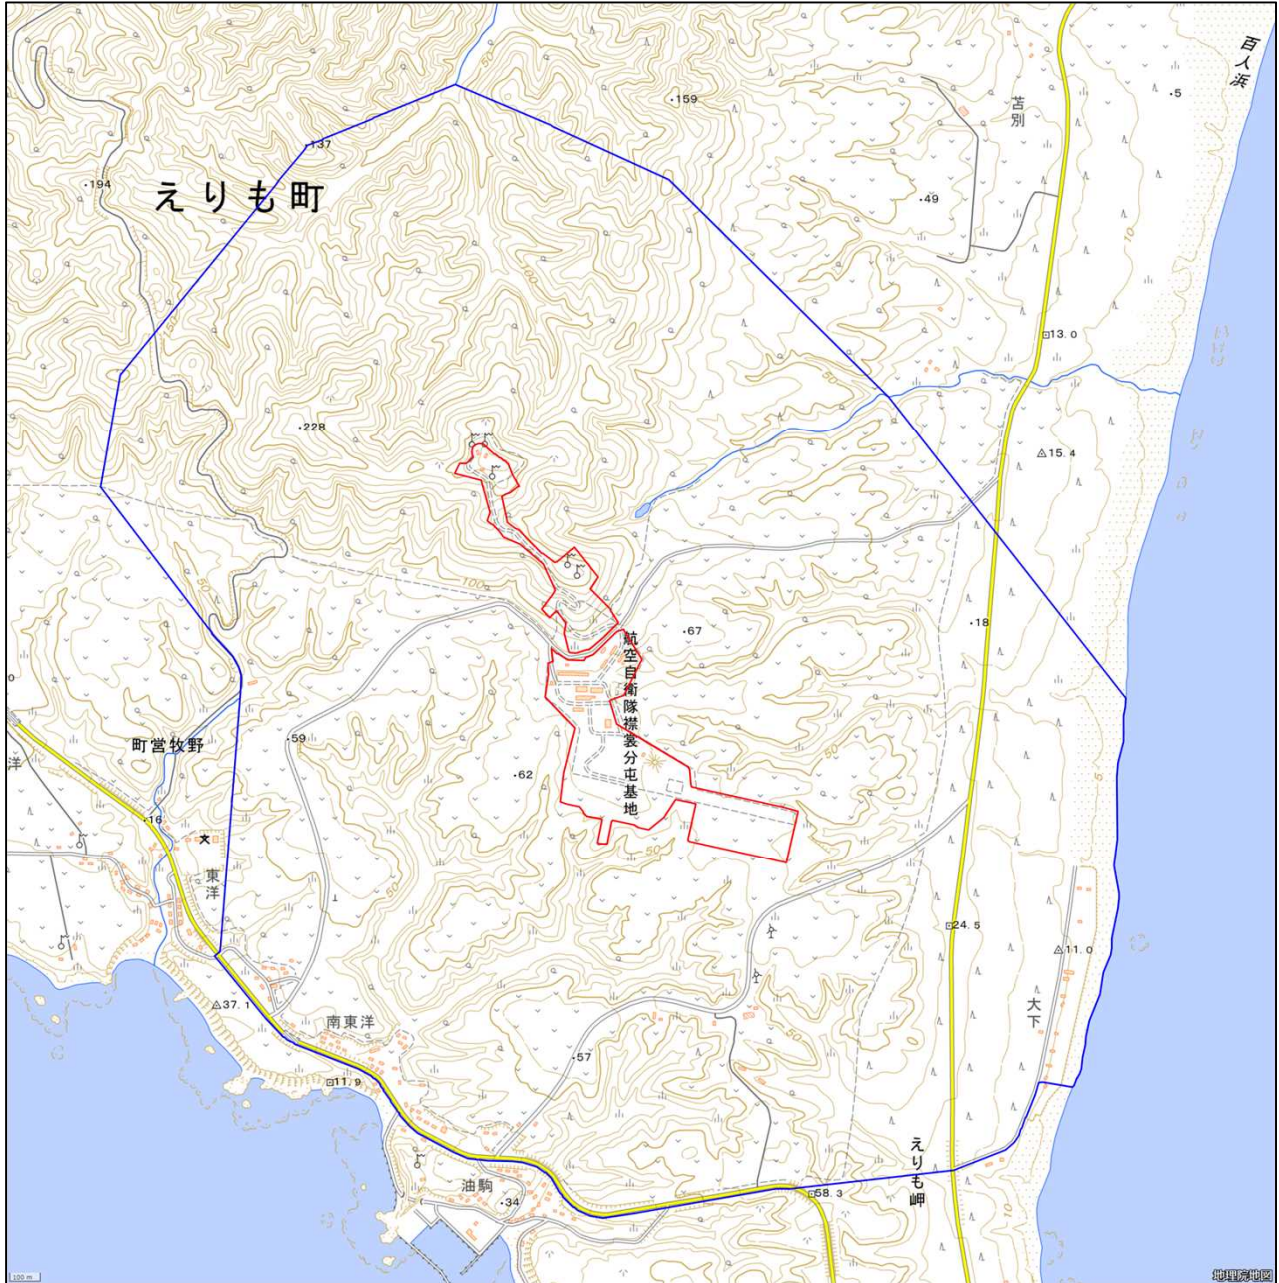

航空自衛隊襟裳分屯基地

対象防衛関係施設 の所在地	北海道幌泉郡 えりも町	字えりも岬四百七番
対象防衛関係施設 の区域	北海道幌泉郡 えりも町	字えりも岬及び字東洋(いずれも次の図面に示す部分に限る。)
対象防衛関係施設 に係る対象施設 周辺地域	北海道幌泉郡 えりも町	字えりも岬及び字東洋(いずれも次の図面に示す部分に限る。)
<p>備考</p> <p>一 「次の図面」は省略し、その図面を防衛省に備え置いて縦覧に供するとともに、インターネットの利用により公表する。</p> <p>二 側端の一方のみがこの表の対象防衛関係施設に係る対象施設周辺地域の項下欄に掲げる区域に含まれる道路の区間のうち当該区域に含まれない道路の部分及び側端の少なくとも一方が当該区域に接する道路の区間並びにこれらの道路の区間に接する交差点は、対象施設周辺地域に含まれるものとする。</p> <p>三 側端の少なくとも一方がこの表の対象防衛関係施設に係る対象施設周辺地域の項下欄に掲げる区域に接する水面及び線路敷の区間は、対象施設周辺地域に含まれるものとする。</p> <p>四 この表下欄に掲げる行政区画その他の区域に変更があっても、対象防衛関係施設の区域及び対象防衛関係施設に係る対象施設周辺地域は、なお従前の例による。</p>		

# 航空自衛隊襟裳分屯基地周辺地域 (北海道幌泉郡えりも町字えりも岬407番)

この地図は、縮尺2万5000分の1の地形図相当の誤差を有しております。

国土地理院の地理院地図を利用

対象施設の区域

対象施設周辺地域