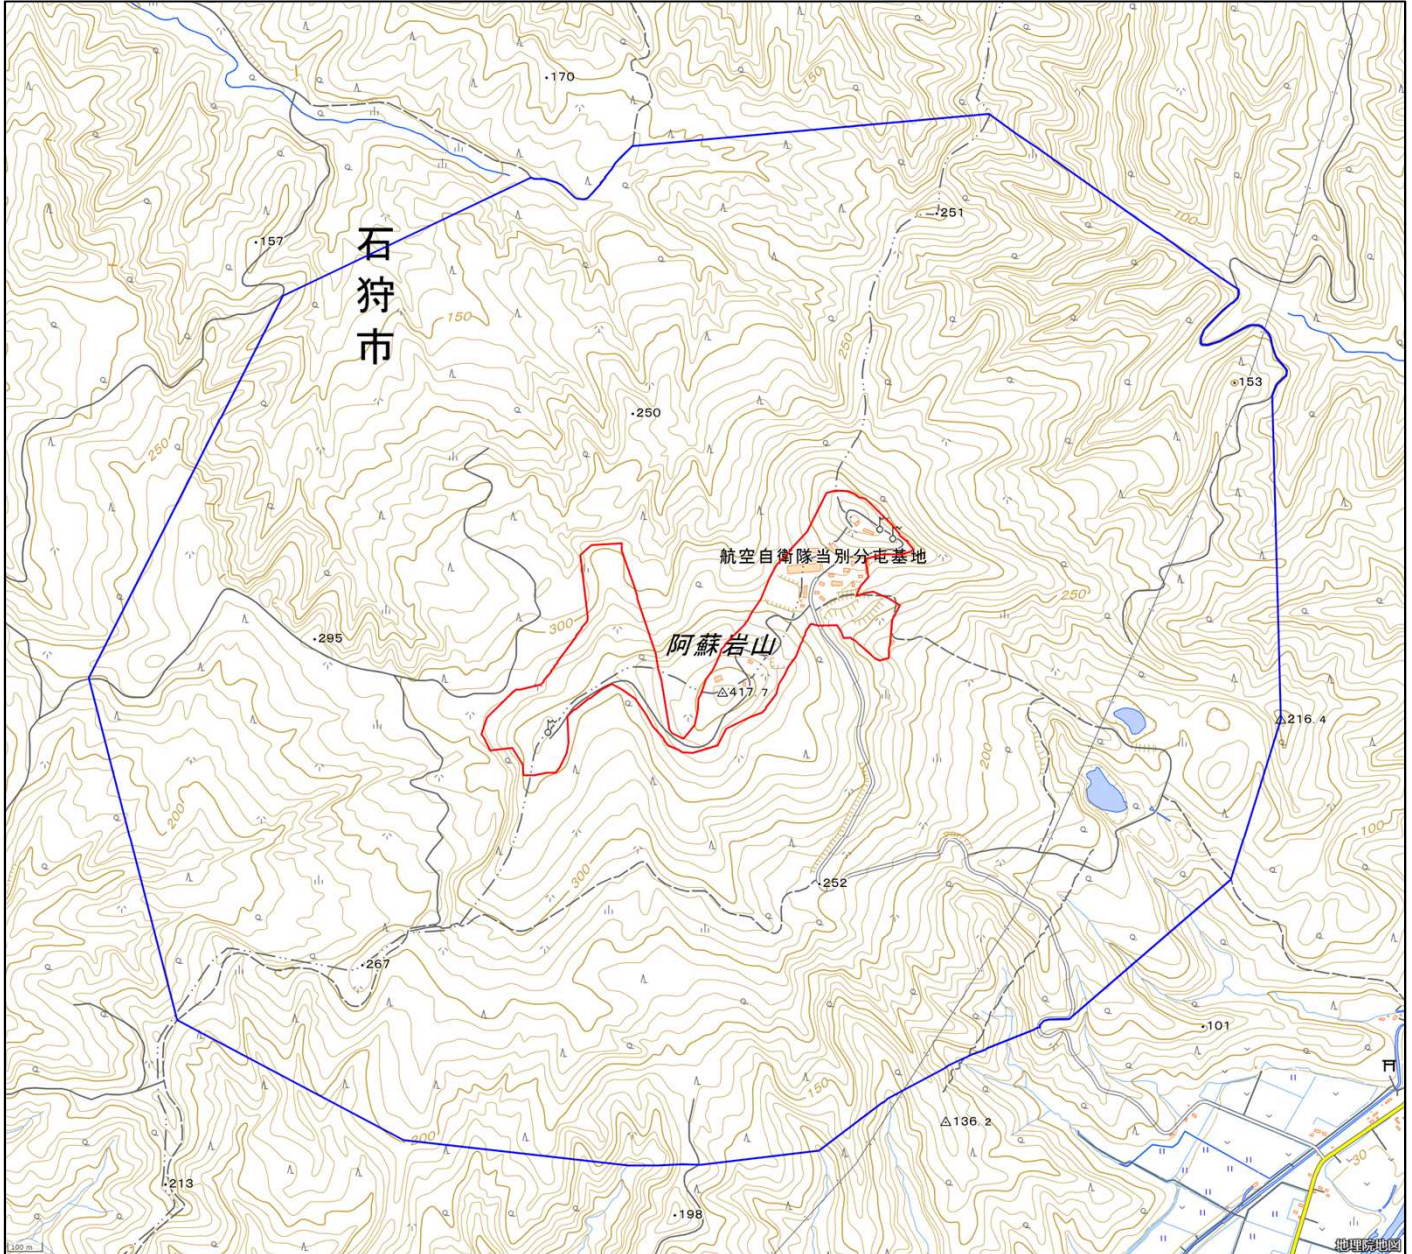

航空自衛隊当別分屯基地

対象防衛関係施設 の所在地	北海道石狩郡 当別町	字弁華別番外地
対象防衛関係施設 の区域	北海道石狩市	厚田望来及び八幡町俊別（いずれも次の図面に示す部分に限る。）
	北海道石狩郡 当別町	字青山及び字弁華別（いずれも次の図面に示す部分に限る。）
対象防衛関係施設 に係る対象施設 周辺地域	北海道石狩市	厚田望来及び八幡町俊別（いずれも次の図面に示す部分に限る。）
	北海道石狩郡 当別町	字青山及び字弁華別（いずれも次の図面に示す部分に限る。）
<p>備考</p> <p>一 「次の図面」は省略し、その図面を防衛省に備え置いて縦覧に供するとともに、インターネットの利用により公表する。</p> <p>二 側端の一方のみがこの表の対象防衛関係施設に係る対象施設周辺地域の項下欄に掲げる区域に含まれる道路の区間のうち当該区域に含まれない道路の部分及び側端の少なくとも一方が当該区域に接する道路の区間並びにこれらの道路の区間に接する交差点は、対象施設周辺地域に含まれるものとする。</p> <p>三 側端の少なくとも一方がこの表の対象防衛関係施設に係る対象施設周辺地域の項下欄に掲げる区域に接する水面及び線路敷の区間は、対象施設周辺地域に含まれるものとする。</p> <p>四 この表下欄に掲げる行政区画その他の区域に変更があっても、対象防衛関係施設の区域及び対象防衛関係施設に係る対象施設周辺地域は、なお従前の例による。</p>		

航空自衛隊当別分屯基地周辺地域 (北海道石狩郡当別町字弁華別番外地)

この地図は、縮尺2万5000分の1の地形図相当の誤差を有しております。

国土地理院の地理院地図を利用

対象施設の区域

対象施設周辺地域