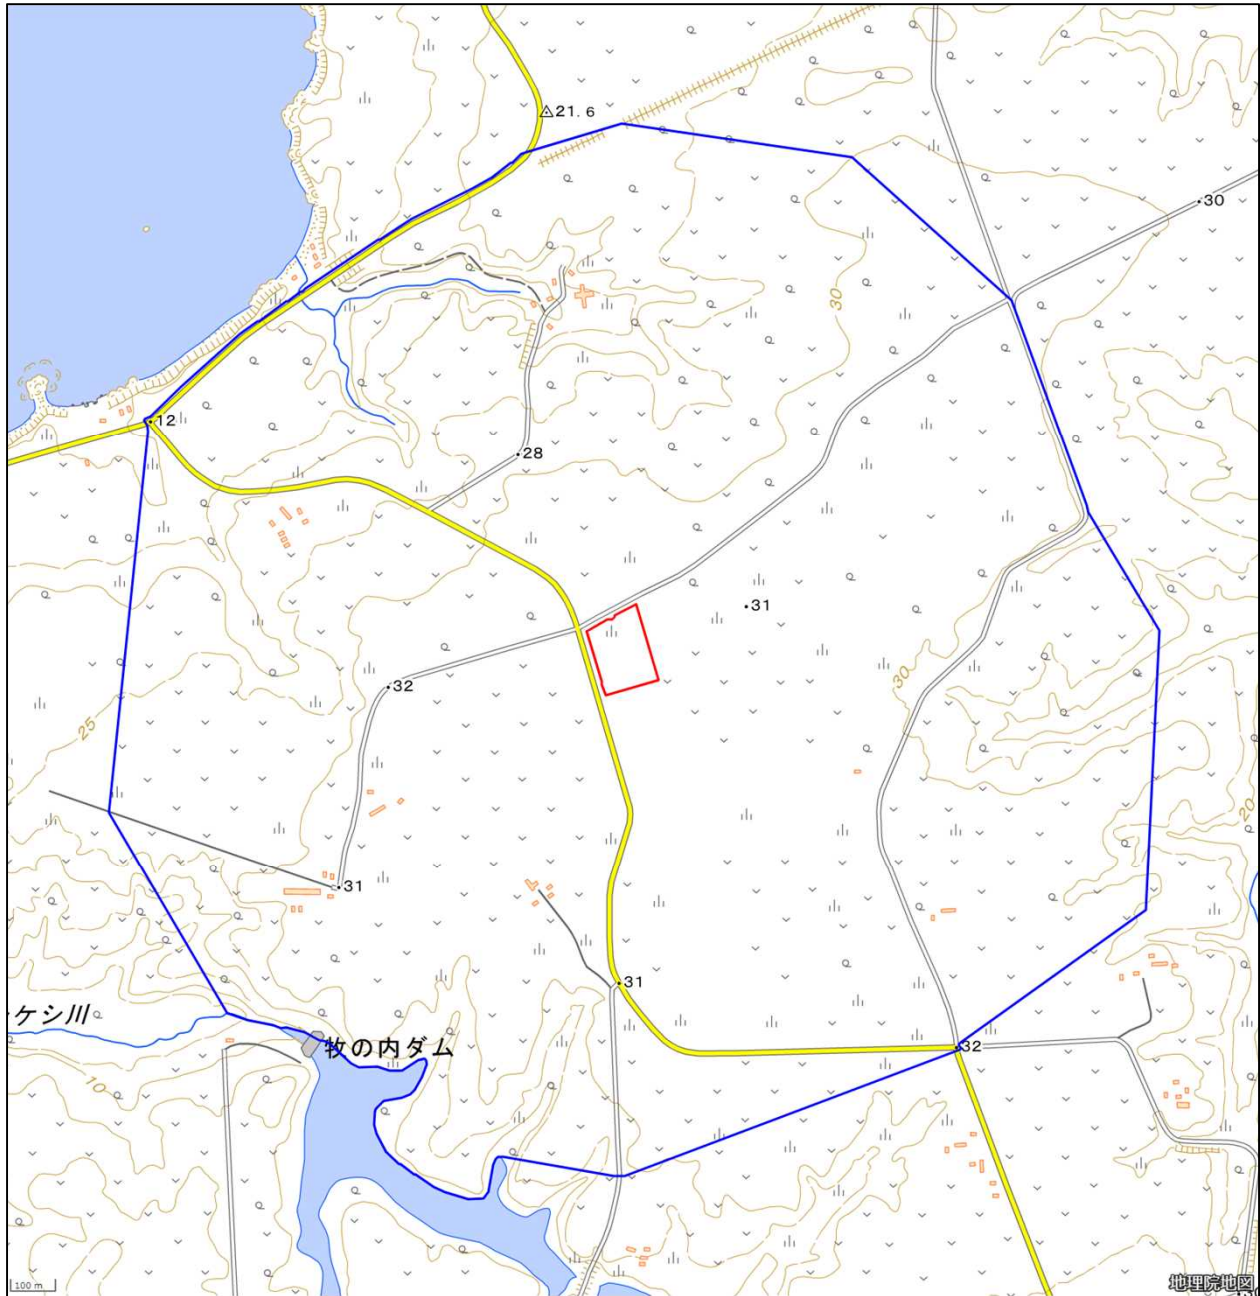

航空自衛隊根室分屯基地牧の内訓練場

対象防衛関係施設 の所在地	北海道根室市	牧の内
対象防衛関係施設 の区域	北海道根室市	牧の内（次の図面に示す部分に限る。）
対象防衛関係施設 に係る対象施設 周辺地域	北海道根室市	牧の内（次の図面に示す部分に限る。）
<p>備考</p> <p>一 「次の図面」は省略し、その図面を防衛省に備え置いて縦覧に供するとともに、インターネットの利用により公表する。</p> <p>二 側端の一方のみがこの表の対象防衛関係施設に係る対象施設周辺地域の項下欄に掲げる区域に含まれる道路の区間のうち当該区域に含まれない道路の部分及び側端の少なくとも一方が当該区域に接する道路の区間並びにこれらの道路の区間に接する交差点は、対象施設周辺地域に含まれるものとする。</p> <p>三 側端の少なくとも一方がこの表の対象防衛関係施設に係る対象施設周辺地域の項下欄に掲げる区域に接する水面及び線路敷の区間は、対象施設周辺地域に含まれるものとする。</p> <p>四 この表下欄に掲げる行政区画その他の区域に変更があっても、対象防衛関係施設の区域及び対象防衛関係施設に係る対象施設周辺地域は、なお従前の例による。</p>		

航空自衛隊根室分屯基地牧の内訓練場周辺地域 (北海道根室市牧の内)

この地図は、縮尺2万5000分の1の地形図相当の誤差を有しております。

国土地理院の地理院地図を利用

対象施設の区域

対象施設周辺地域