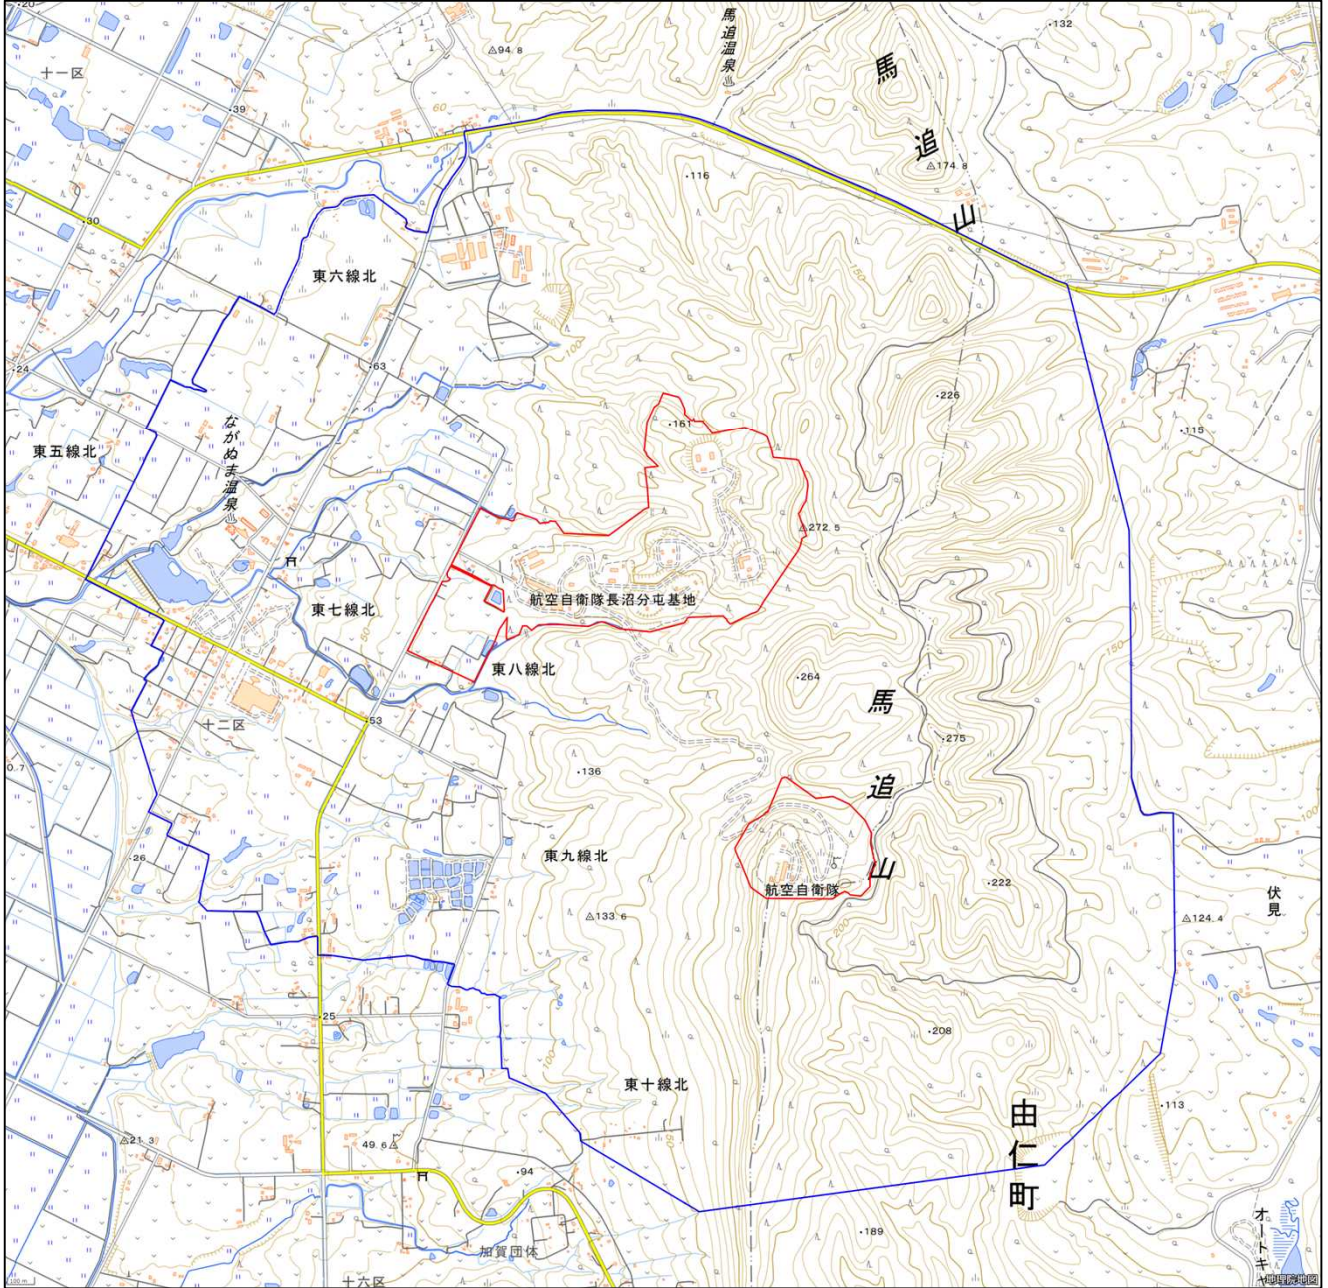

航空自衛隊長沼分屯基地

対象防衛関係施設の所在地	北海道夕張郡長沼町	字馬追台
対象防衛関係施設の区域	北海道夕張郡長沼町	字馬追及び東十一線北(いずれも次の図面に示す部分に限る。)
対象防衛関係施設に係る対象施設周辺地域	北海道夕張郡由仁町	伏見(次の図面に示す部分に限る。)
	北海道夕張郡長沼町	字加賀団地(次の図面に示す部分に限る。)、字伏古(次の図面に示す部分に限る。)、字馬追、東五線北(次の図面に示す部分に限る。)、東六線北(次の図面に示す部分に限る。)、東七線北(次の図面に示す部分に限る。)、東八線北(次の図面に示す部分に限る。)、東九線北(次の図面に示す部分に限る。)、東十線北及び東十一線北(次の図面に示す部分に限る。)
<p>備考</p> <p>一 「次の図面」は省略し、その図面を防衛省に備え置いて縦覧に供するとともに、インターネットの利用により公表する。</p> <p>二 側端の一方のみがこの表の対象防衛関係施設に係る対象施設周辺地域の項下欄に掲げる区域に含まれる道路の区間のうち当該区域に含まれない道路の部分及び側端の少なくとも一方が当該区域に接する道路の区間並びにこれらの道路の区間に接する交差点は、対象施設周辺地域に含まれるものとする。</p> <p>三 側端の少なくとも一方がこの表の対象防衛関係施設に係る対象施設周辺地域の項下欄に掲げる区域に接する水面及び線路敷の区間は、対象施設周辺地域に含まれるものとする。</p> <p>四 この表下欄に掲げる行政区画その他の区域に変更があっても、対象防衛関係施設の区域及び対象防衛関係施設に係る対象施設周辺地域は、なお従前の例による。</p>		

航空自衛隊長沼分屯基地周辺地域 (北海道夕張郡長沼町字馬追台)

この地図は、縮尺2万5000分の1の地形図相当の誤差を有しております。

国土地理院の地理院地図を利用

対象施設の区域

対象施設周辺地域