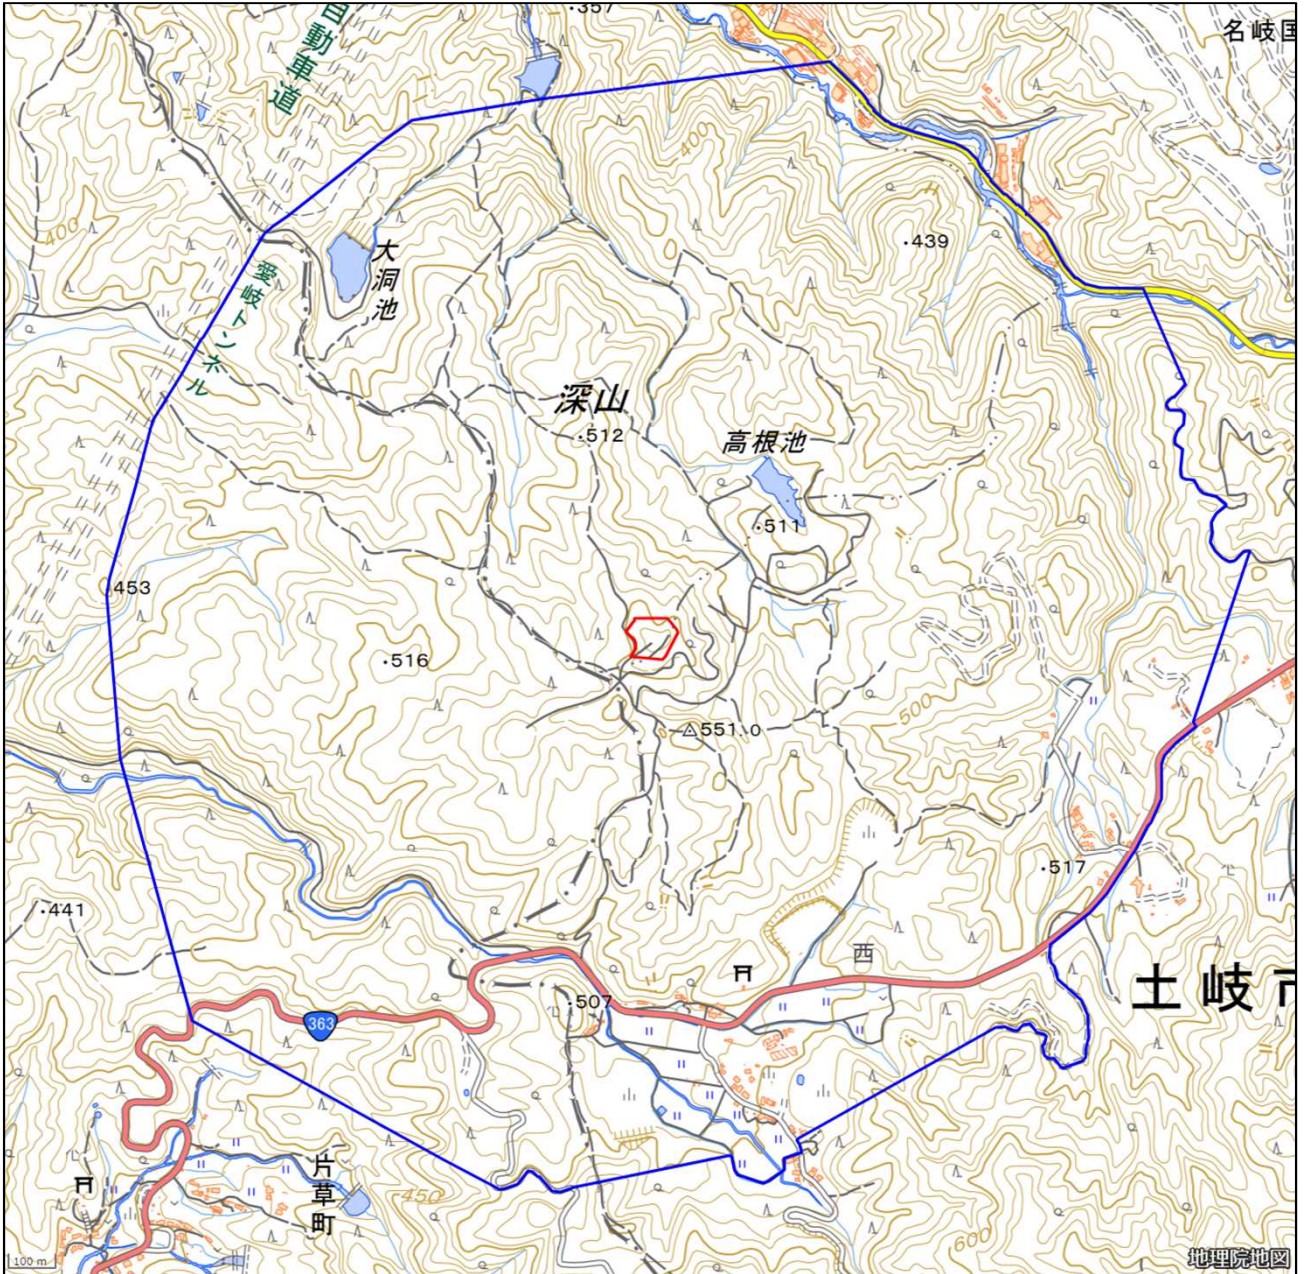

航空自衛隊小牧基地笠原訓練場

対象防衛関係施設 の所在地	岐阜県多治見 市	笠原町字深山一番九
対象防衛関係施設 の区域	岐阜県多治見 市	笠原町（次の図面に示す部分に限る。）
対象防衛関係施設 に係る対象施設 周辺地域	岐阜県多治見 市	笠原町（次の図面に示す部分に限る。）
	岐阜県土岐市	妻木町及び鶴里町柿野（いずれも次の図面に示す部分に限る。）
	愛知県瀬戸市	片草町及び上半田川町（いずれも次の図面に示す部分に限る。）
<p>備考</p> <p>一 「次の図面」は省略し、その図面を防衛省に備え置いて縦覧に供するとともに、インターネットの利用により公表する。</p> <p>二 側端の一方のみがこの表の対象防衛関係施設に係る対象施設周辺地域の項下欄に掲げる区域に含まれる道路の区間のうち当該区域に含まれない道路の部分及び側端の少なくとも一方が当該区域に接する道路の区間並びにこれらの道路の区間に接する交差点は、対象施設周辺地域に含まれるものとする。</p> <p>三 側端の少なくとも一方がこの表の対象防衛関係施設に係る対象施設周辺地域の項下欄に掲げる区域に接する水面及び線路敷の区間は、対象施設周辺地域に含まれるものとする。</p> <p>四 この表下欄に掲げる行政区画その他の区域に変更があっても、対象防衛関係施設の区域及び対象防衛関係施設に係る対象施設周辺地域は、なお従前の例による。</p>		

航空自衛隊小牧基地笠原訓練場周辺地域 (岐阜県多治見市笠原町字深山 1 番 9)

この地図は、縮尺2万5000分の1の地形図相当の誤差を有しております。

国土地理院の地理院地図を利用

対象施設の区域

対象施設周辺地域