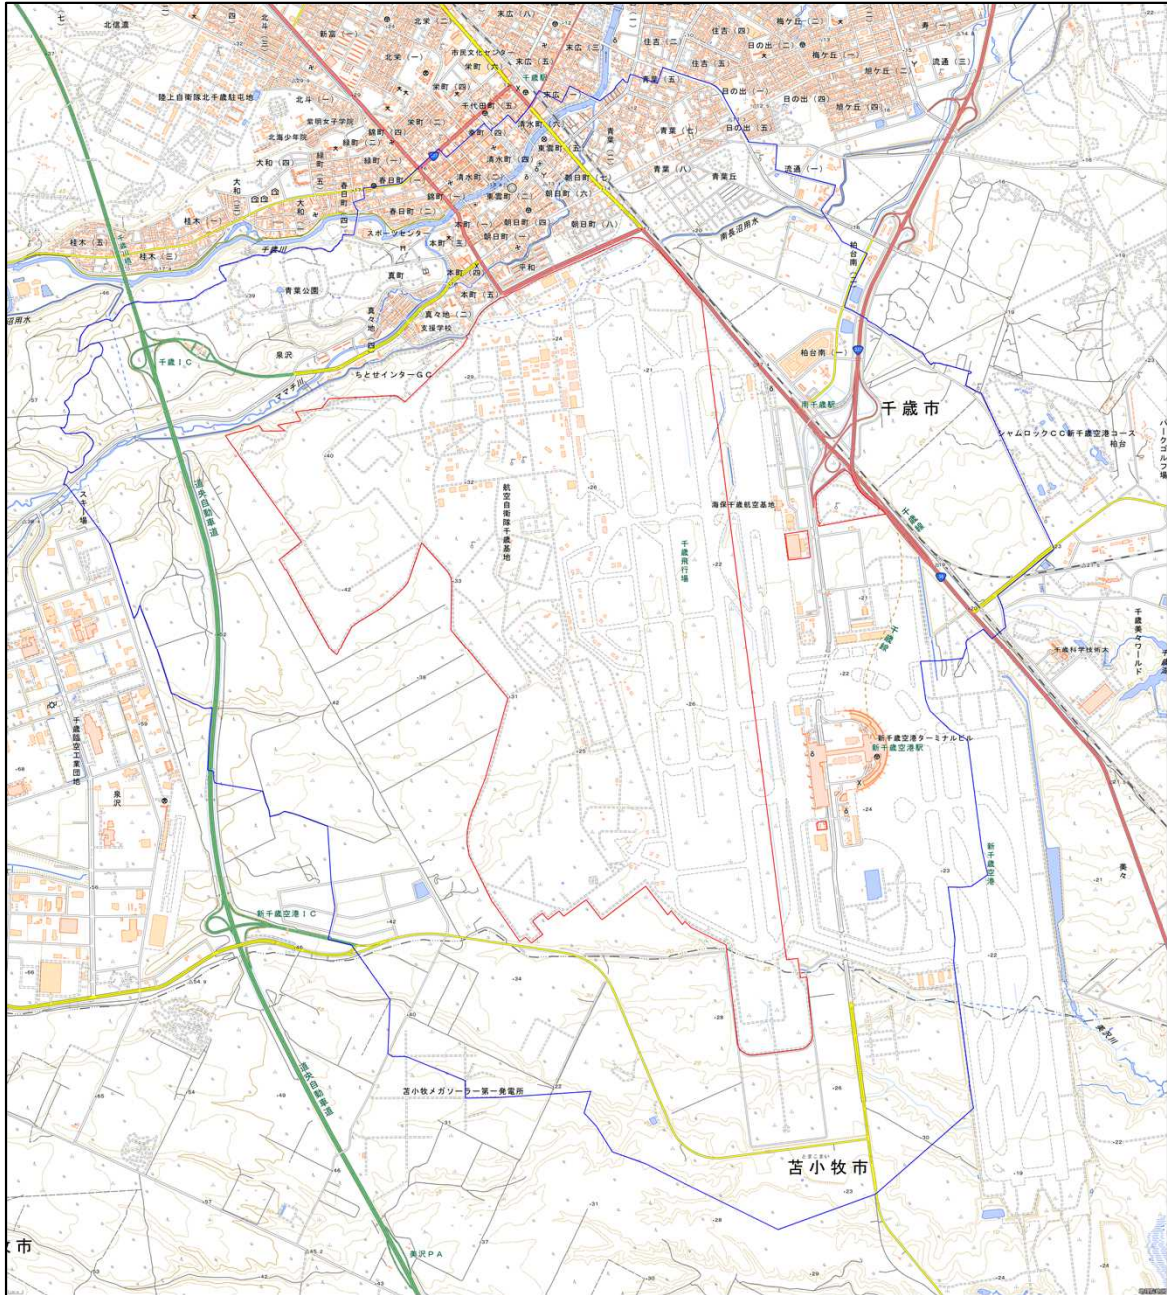

航空自衛隊千歳基地

対象防衛関係施設 の所在地	北海道千歳市	平和無番地
対象防衛関係施設 の区域	北海道苫小牧市	字美沢（次の図面に示す部分に限る。）
	北海道千歳市	美々及び平和（いずれも次の図面に示す部分に限る。）
対象防衛関係施設に係る対象施設 周辺地域	北海道苫小牧市	字美沢（次の図面に示す部分に限る。）
	北海道千歳市	青葉一丁目から四丁目（次の図面に示す部分に限る。）まで及び五丁目（次の図面に示す部分に限る。）から八丁目まで、青葉丘、朝日町一丁目から八丁目まで、泉沢（次の図面に示す部分に限る。）、柏台（次の図面に示す部分に限る。）、柏台南一丁目及び二丁目（次の図面に示す部分に限る。）、春日町一丁目（次の図面に示す部分に限る。）から三丁目（次の図面に示す部分に限る。）まで、幸町一丁目から四丁目（次の図面に示す部分に限る。）まで及び五丁目（次の図面に示す部分に限る。）、東雲町一丁目から五丁目まで、清水町一丁目から七丁目まで、真町（次の図面に示す部分に限る。）、末広一丁目（次の図面に示す部分に限る。）、千代田町一丁目（次の図面に示す部分に限る。）、錦町一丁目及び二丁目、日の出五丁目（次の図面に示す部分に限る。）、日の出丘（次の図面に示す部分に限る。）、美々（次の図面に示す部分に限る。）、平和（次の図面に示す部分に限る。）、本町一丁目から五丁目まで、真々地一丁目から四丁目まで並びに流通一丁目（次の図面に示す部分に限る。）
<p>備考</p> <p>一 「次の図面」は省略し、その図面を防衛省に備え置いて縦覧に供するとともに、インターネットの利用により公表する。</p> <p>二 側端の一方のみがこの表の対象防衛関係施設に係る対象施設周辺地域の項下欄に掲げる区域に含まれる道路の区間のうち当該区域に含まれない道路の部分及び側端の少なくとも一方が当該区域に接する道路の区間並びにこれらの道路の区間に接する交差点は、対象施設周辺地域に含まれるものとする。</p> <p>三 側端の少なくとも一方がこの表の対象防衛関係施設に係る対象施設周辺地域の項下欄に掲</p>		

げる区域に接する水面及び線路敷の区間は、対象施設周辺地域に含まれるものとする。

四 この表下欄に掲げる行政区画その他の区域に変更があっても、対象防衛関係施設の区域及び対象防衛関係施設に係る対象施設周辺地域は、なお従前の例による。

航空自衛隊千歳基地周辺地域 (北海道千歳市平和無番地)

この地図は、縮尺2万5000分の1の地形図相当の誤差を有しております。

国土地理院の地理院地図を利用

対象施設の区域

対象施設周辺地域