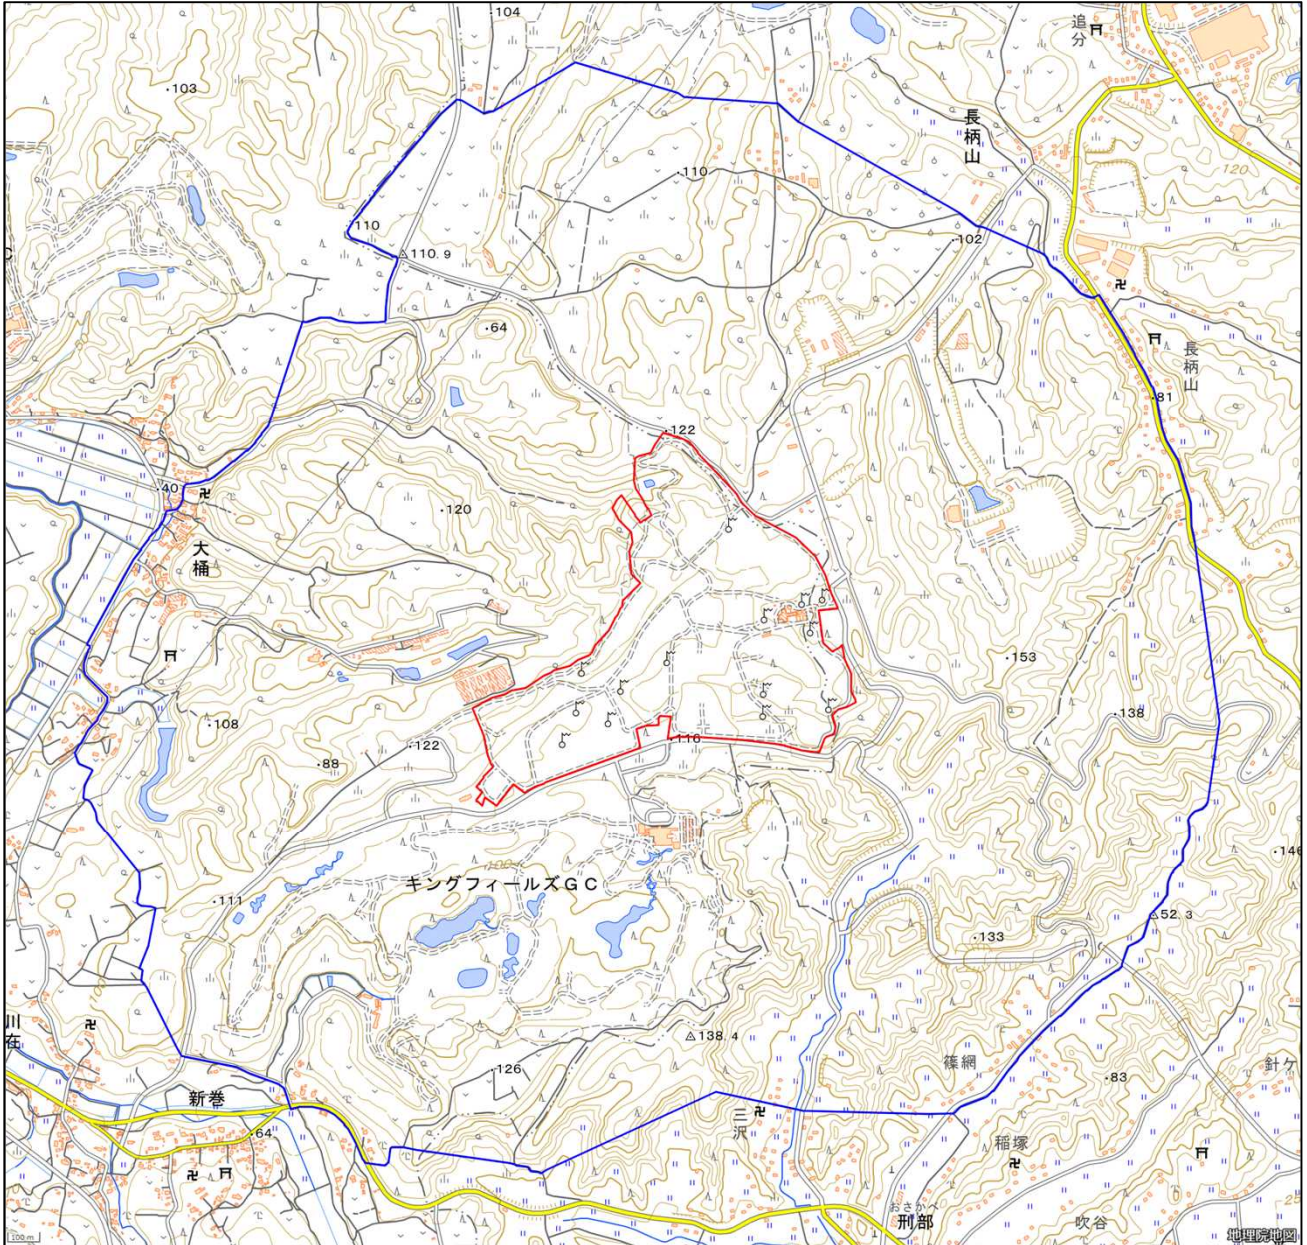

海上自衛隊市原送信所

対象防衛関係施設 の所在地	千葉県市原市	新巻二百九十六番地
対象防衛関係施設 の区域	千葉県市原市	新巻及び大桶（いずれも次の図面に示す部分に限る。）
対象防衛関係施設 に係る対象施設 周辺地域	千葉県市原市	新巻、大桶及び川在（いずれも次の図面に示す部分に限る。）
	千葉県長生郡 長柄町	刑部、長柄山及び針ヶ谷（いずれも次の図面に示す部分に限る。）
<p>備考</p> <p>一 「次の図面」は省略し、その図面を防衛省に備え置いて縦覧に供するとともに、インターネットの利用により公表する。</p> <p>二 側端の一方のみがこの表の対象防衛関係施設に係る対象施設周辺地域の項下欄に掲げる区域に含まれる道路の区間のうち当該区域に含まれない道路の部分及び側端の少なくとも一方が当該区域に接する道路の区間並びにこれらの道路の区間に接する交差点は、対象施設周辺地域に含まれるものとする。</p> <p>三 側端の少なくとも一方がこの表の対象防衛関係施設に係る対象施設周辺地域の項下欄に掲げる区域に接する水面及び線路敷の区間は、対象施設周辺地域に含まれるものとする。</p> <p>四 この表下欄に掲げる行政区画その他の区域に変更があっても、対象防衛関係施設の区域及び対象防衛関係施設に係る対象施設周辺地域は、なお従前の例による。</p>		

海上自衛隊市原送信所周辺地域 (千葉県市原市新巻296番地)

この地図は、縮尺2万5000分の1の地形図相当の誤差を有しております。

国土地理院の地理院地図を利用

対象施設の区域

対象施設周辺地域