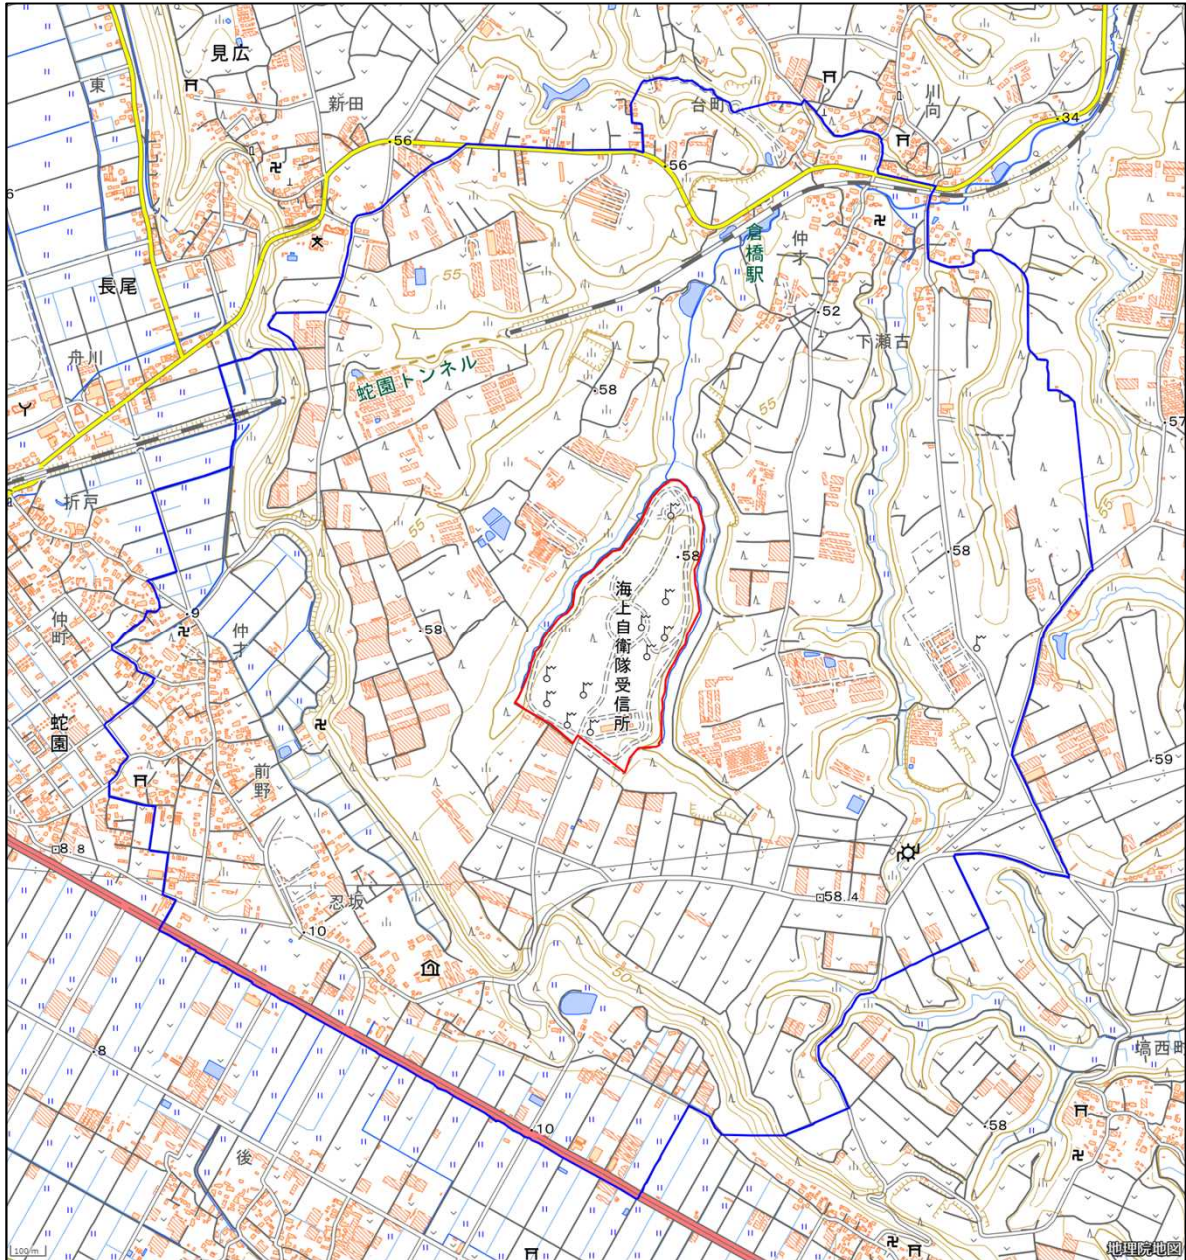

海上自衛隊飯岡受信所

対象防衛関係施設 の所在地	千葉県旭市	三川一万三千八百二十番地
対象防衛関係施設 の区域	千葉県旭市	三川（次の図面に示す部分に限る。）
対象防衛関係施設 に係る対象施設 周辺地域	千葉県旭市	倉橋、三川、萩園、蛇園及び横根（いずれも次の図面に示す部分に限る。）
<p>備考</p> <p>一 「次の図面」は省略し、その図面を防衛省に備え置いて縦覧に供するとともに、インターネットの利用により公表する。</p> <p>二 側端の一方のみがこの表の対象防衛関係施設に係る対象施設周辺地域の項下欄に掲げる区域に含まれる道路の区間のうち当該区域に含まれない道路の部分及び側端の少なくとも一方が当該区域に接する道路の区間並びにこれらの道路の区間に接する交差点は、対象施設周辺地域に含まれるものとする。</p> <p>三 側端の少なくとも一方がこの表の対象防衛関係施設に係る対象施設周辺地域の項下欄に掲げる区域に接する水面及び線路敷の区間は、対象施設周辺地域に含まれるものとする。</p> <p>四 この表下欄に掲げる行政区画その他の区域に変更があっても、対象防衛関係施設の区域及び対象防衛関係施設に係る対象施設周辺地域は、なお従前の例による。</p>		

海上自衛隊飯岡受信所周辺地域 (千葉県旭市三川13820番地)

この地図は、縮尺2万5000分の1の地形図相当の誤差を有しております。

国土地理院の地理院地図を利用

対象施設の区域

対象施設周辺地域