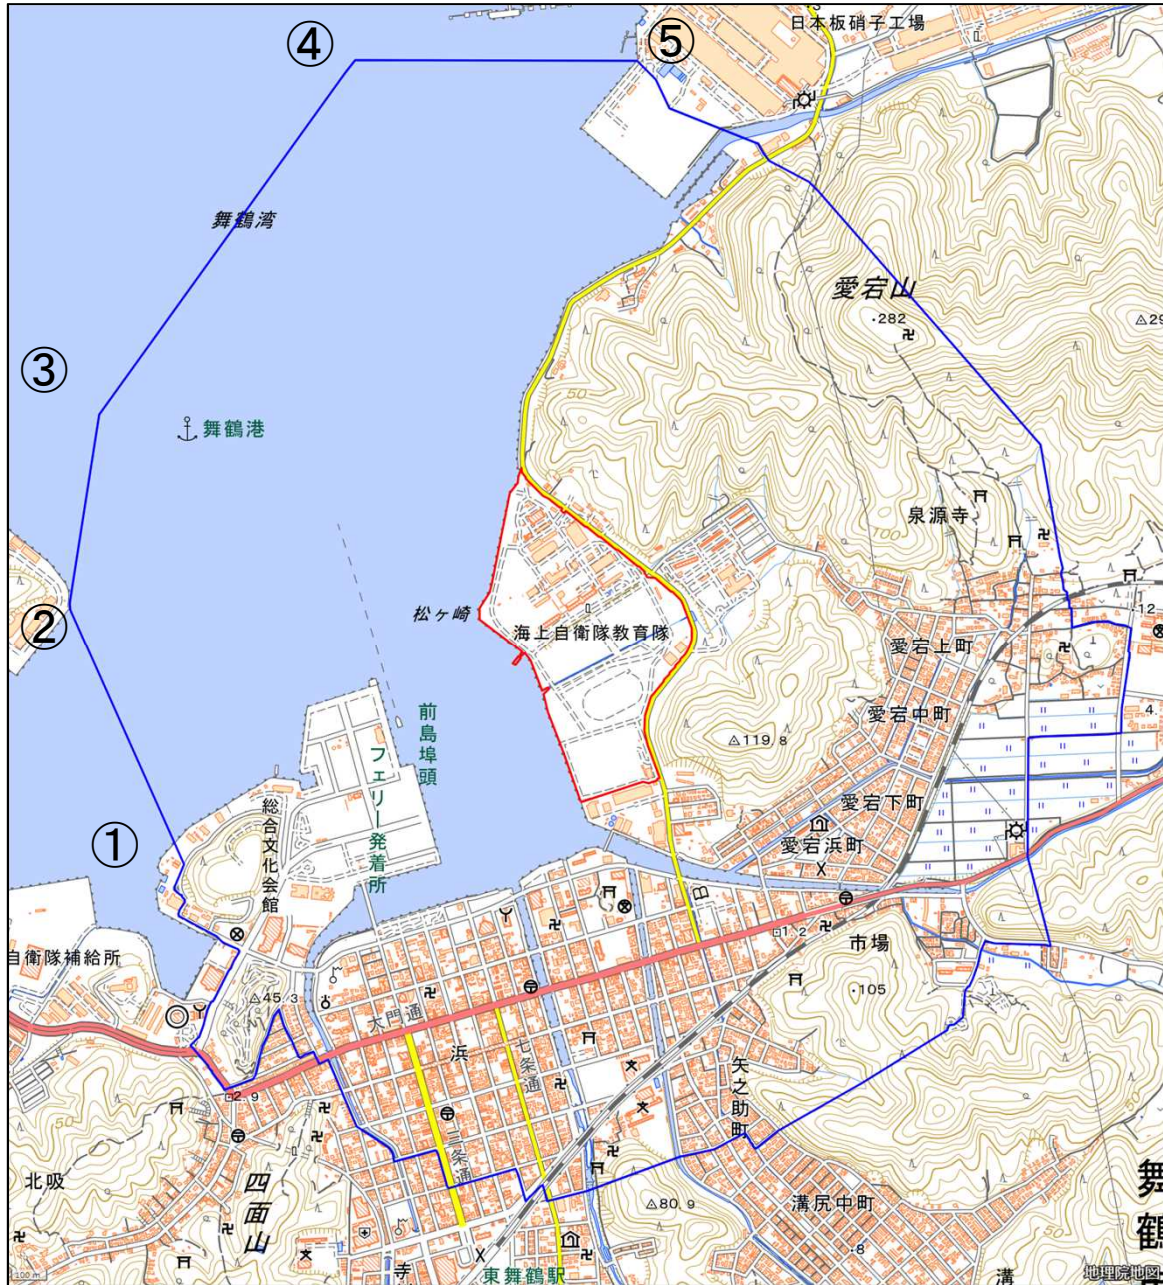

海上自衛隊舞鶴教育隊

対象防衛関係施設 の所在地	京都府舞鶴市	字泉源寺小字知中百七十五番二
対象防衛関係施設 の区域	京都府舞鶴市	字市場及び字泉源寺（いずれも次の図面に示す部分に限る。）
対象防衛関係施設に係る対象施設 周辺地域	京都府舞鶴市	字市場（次の図面に示す部分に限る。）、字大波上（次の図面に示す部分に限る。）、字大波下（次の図面に示す部分に限る。）、字北吸（次の図面に示す部分に限る。）、字泉源寺（次の図面に示す部分に限る。）、字浜（次の図面に示す部分に限る。）、字溝尻（次の図面に示す部分に限る。）、愛宕上町、愛宕下町、愛宕中町、愛宕浜町、矢之助町（次の図面に示す部分に限る。）及び竜宮町
	次に掲げる点を順次に結んだ線及び一に掲げる点と五に掲げる点とを結ぶ海岸線により囲まれた海域	<ul style="list-style-type: none"> <li>一 北緯三十五度二十八分四十四秒、東経百三十五度二十三分九秒の点</li> <li>二 北緯三十五度二十九分五秒、東経百三十五度二十二分五十八秒の点</li> <li>三 北緯三十五度二十九分二十二秒、東経百三十五度二十三分一秒の点</li> <li>四 北緯三十五度二十九分五十三秒、東経百三十五度二十三分二十八秒の点</li> <li>五 北緯三十五度二十九分五十三秒、東経百三十五度二十三分五十九秒の点</li> </ul>
<p>備考</p> <ul style="list-style-type: none"> <li>一 「次の図面」は省略し、その図面を防衛省に備え置いて縦覧に供するとともに、インターネットの利用により公表する。</li> <li>二 側端の一方のみがこの表の対象防衛関係施設に係る対象施設周辺地域の項下欄に掲げる区域に含まれる道路の区間のうち当該区域に含まれない道路の部分及び側端の少なくとも一方が当該区域に接する道路の区間並びにこれらの道路の区間に接する交差点は、対象施設周辺地域に含まれるものとする。</li> <li>三 側端の少なくとも一方がこの表の対象防衛関係施設に係る対象施設周辺地域の項下欄に掲げる区域に接する水面及び線路敷の区間は、対象施設周辺地域に含まれるものとする。</li> <li>四 この表下欄に掲げる行政区画その他の区域に変更があっても、対象防衛関係施設の区域及び対象防衛関係施設に係る対象施設周辺地域は、なお従前の例による。</li> </ul>		

# 海上自衛隊舞鶴教育隊周辺地域 (京都府舞鶴市字泉源寺小字知中175番2)

この地図は、縮尺2万5000分の1の地形図相当の誤差を有しております。

国土地理院の地理院地図を利用

対象施設の区域

対象施設周辺地域