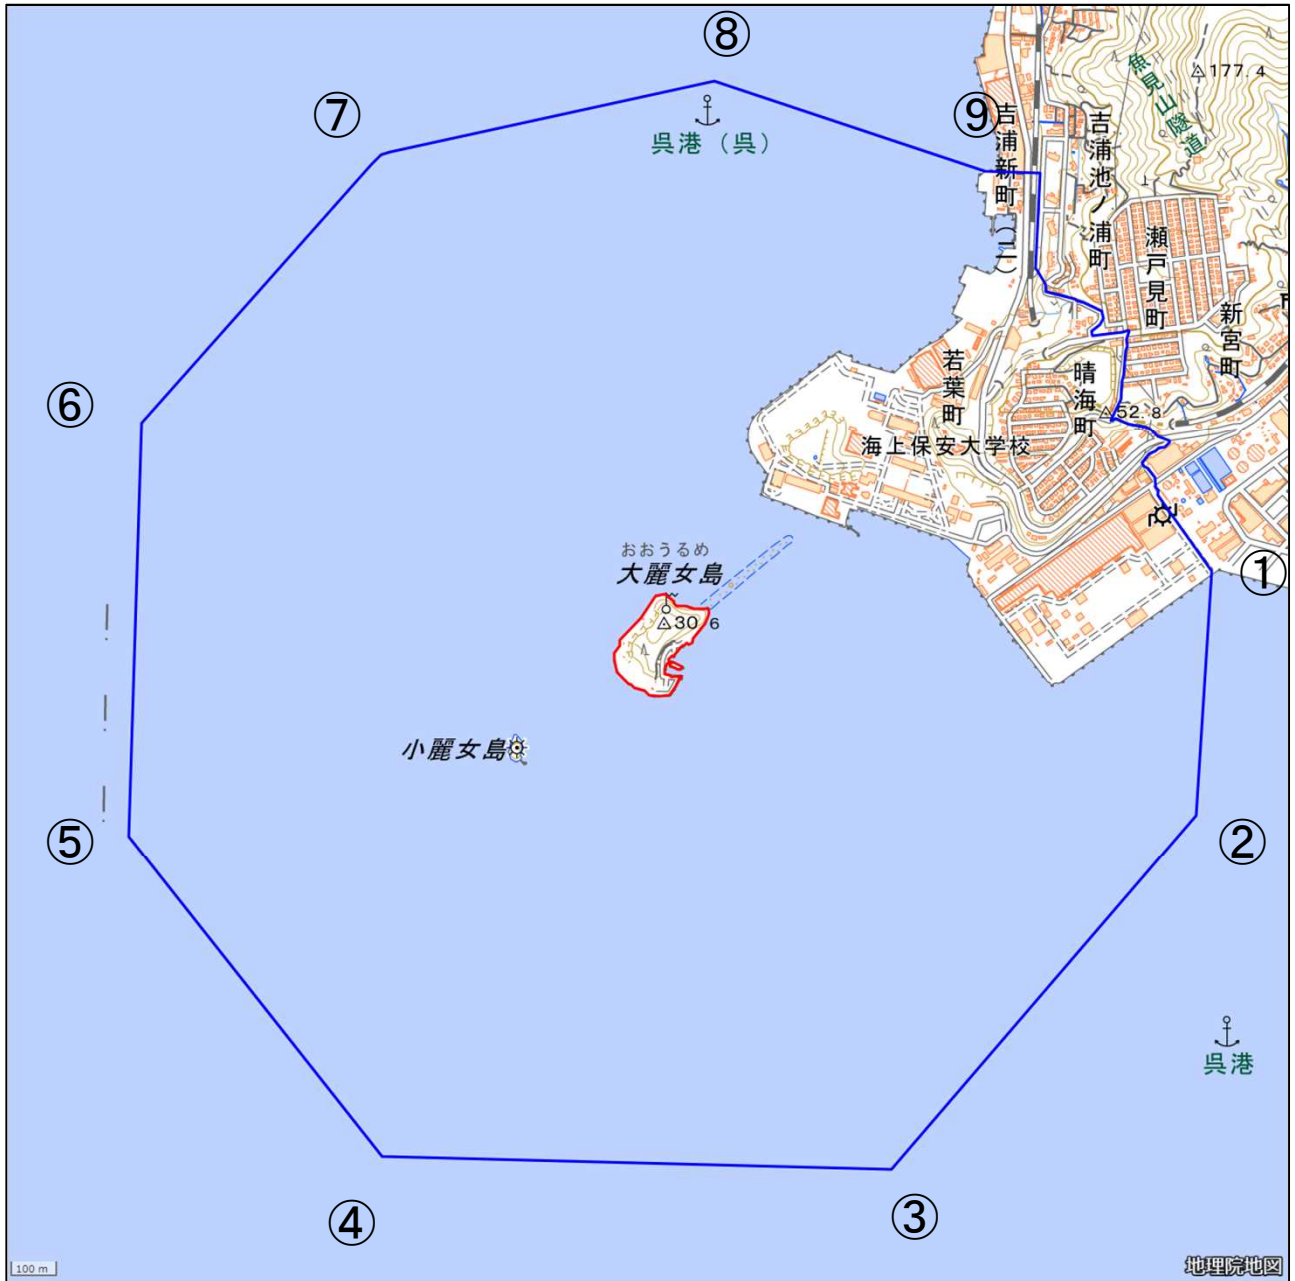

海上自衛隊呉弾薬整備補給所大麗女弾薬庫

対象防衛関係施設 の所在地	広島県呉市	吉浦町字麗女
対象防衛関係施設 の区域	広島県呉市	若葉町（次の図面に示す部分に限る。）
対象防衛関係施設に係る対象施設 周辺地域	広島県呉市	瀬戸見町（次の図面に示す部分に限る。）、晴海町（次の図面に示す部分に限る。）、光町（次の図面に示す部分に限る。）、吉浦池ノ浦町（次の図面に示す部分に限る。）、吉浦新町二丁目（次の図面に示す部分に限る。）及び若葉町並びに瀬戸見町、晴見町、光町、吉浦池ノ浦町、吉浦新町二丁目及び若葉町以外の次の図面に示す地域
	次に掲げる点を順次に結んだ線及び一に掲げる点と九に掲げる点とを結ぶ海岸線により囲まれた海域	<ul style="list-style-type: none"> <li>一 北緯三十四度十四分三十七秒、東経百三十二度三十二分七秒の点</li> <li>二 北緯三十四度十四分二十秒、東経百三十二度三十二分六秒の点</li> <li>三 北緯三十四度十三分五十六秒、東経百三十二度三十一分四十秒の点</li> <li>四 北緯三十四度十三分五十七秒、東経百三十二度三十分五十七秒の点</li> <li>五 北緯三十四度十四分十九秒、東経百三十二度三十分三十六秒の点</li> <li>六 北緯三十四度十四分四十八秒、東経百三十二度三十分三十七秒の点</li> <li>七 北緯三十四度十五分六秒、東経百三十二度三十分五十七秒の点</li> <li>八 北緯三十四度十五分十一秒、東経百三十二度三十一分二十五秒の点</li> <li>九 北緯三十四度十五分五秒、東経百三十二度三十一分四十八秒の点</li> </ul>
<p>備考</p> <ul style="list-style-type: none"> <li>一 「次の図面」は省略し、その図面を防衛省に備え置いて縦覧に供するとともに、インターネットの利用により公表する。</li> <li>二 側端の一方のみがこの表の対象防衛関係施設に係る対象施設周辺地域の項下欄に掲げる区域に含まれる道路の区間のうち当該区域に含まれない道路の部分及び側端の少なくとも一方</li> </ul>		

が当該区域に接する道路の区間並びにこれらの道路の区間に接する交差点は、対象施設周辺地域に含まれるものとする。

三 側端の少なくとも一方がこの表の対象防衛関係施設に係る対象施設周辺地域の項下欄に掲げる区域に接する水面及び線路敷の区間は、対象施設周辺地域に含まれるものとする。

四 この表下欄に掲げる行政区画その他の区域に変更があっても、対象防衛関係施設の区域及び対象防衛関係施設に係る対象施設周辺地域は、なお従前の例による。

# 海上自衛隊呉弾薬整備補給所大麗女弾薬庫周辺地域 (広島県呉市吉浦町字麗女)

この地図は、縮尺2万5000分の1の地形図相当の誤差を有しております。

国土地理院の地理院地図を利用

対象施設の区域

対象施設周辺地域