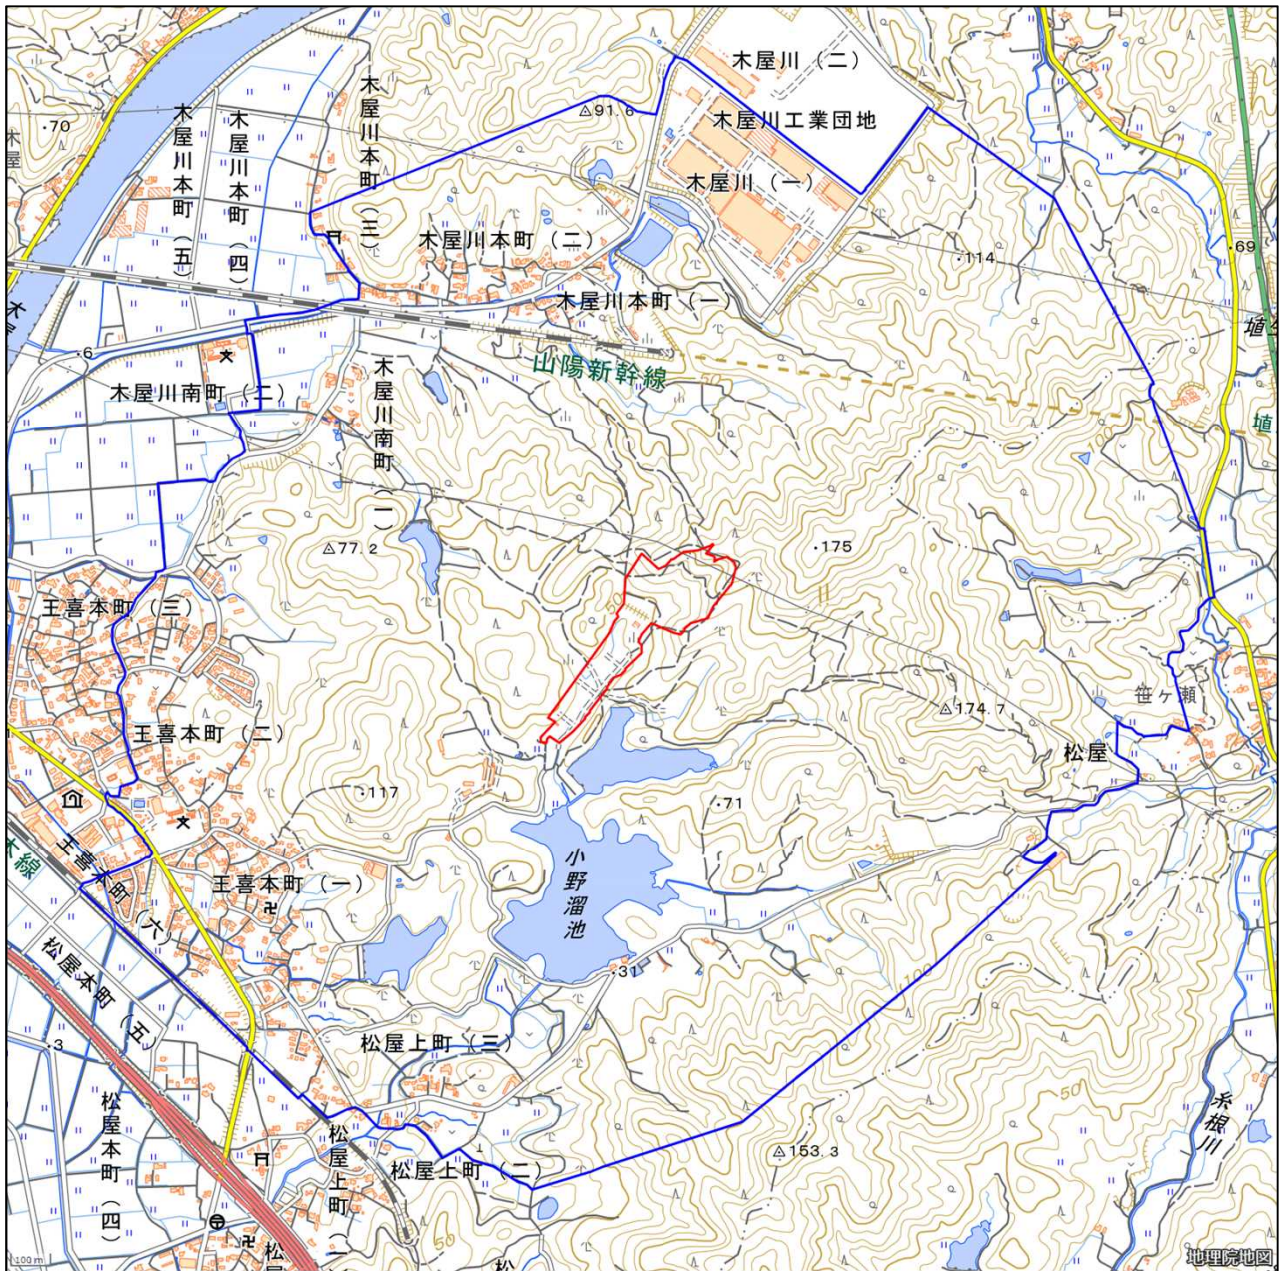

海上自衛隊小月航空基地小月射撃場

対象防衛関係施設 の所在地	山口県下関市	大字松屋
対象防衛関係施設 の区域	山口県下関市	大字松屋（次の図面に示す部分に限る。）
対象防衛関係施設 に係る対象施設 周辺地域	山口県下関市	王喜本町一丁目、二丁目（次の図面に示す部分に限る。）、三丁目（次の図面に示す部分に限る。）及び六丁目（次の図面に示す部分に限る。）、大字宇津井（次の図面に示す部分に限る。）、大字松屋（次の図面に示す部分に限る。）、大字吉田（次の図面に示す部分に限る。）、大字吉田地方（次の図面に示す部分に限る。）、木屋川一丁目、木屋川本町一丁目及び二丁目から四丁目（いずれも次の図面に示す部分に限る。）まで、木屋川南町一丁目及び二丁目から四丁目（いずれも次の図面に示す部分に限る。）まで並びに松屋上町二丁目（次の図面に示す部分に限る。）及び三丁目
	山口県山陽小 野田市	大字埴生（次の図面に示す部分に限る。）
<p>備考</p> <p>一 「次の図面」は省略し、その図面を防衛省に備え置いて縦覧に供するとともに、インターネットの利用により公表する。</p> <p>二 側端の一方のみがこの表の対象防衛関係施設に係る対象施設周辺地域の項下欄に掲げる区域に含まれる道路の区間のうち当該区域に含まれない道路の部分及び側端の少なくとも一方が当該区域に接する道路の区間並びにこれらの道路の区間に接する交差点は、対象施設周辺地域に含まれるものとする。</p> <p>三 側端の少なくとも一方がこの表の対象防衛関係施設に係る対象施設周辺地域の項下欄に掲げる区域に接する水面及び線路敷の区間は、対象施設周辺地域に含まれるものとする。</p> <p>四 この表下欄に掲げる行政区画その他の区域に変更があっても、対象防衛関係施設の区域及び対象防衛関係施設に係る対象施設周辺地域は、なお従前の例による。</p>		

# 海上自衛隊小月航空基地小月射撃場周辺地域 (山口県下関市大字松屋)

この地図は、縮尺2万5000分の1の地形図相当の誤差を有しております。

国土地理院の地理院地図を利用

対象施設の区域

対象施設周辺地域