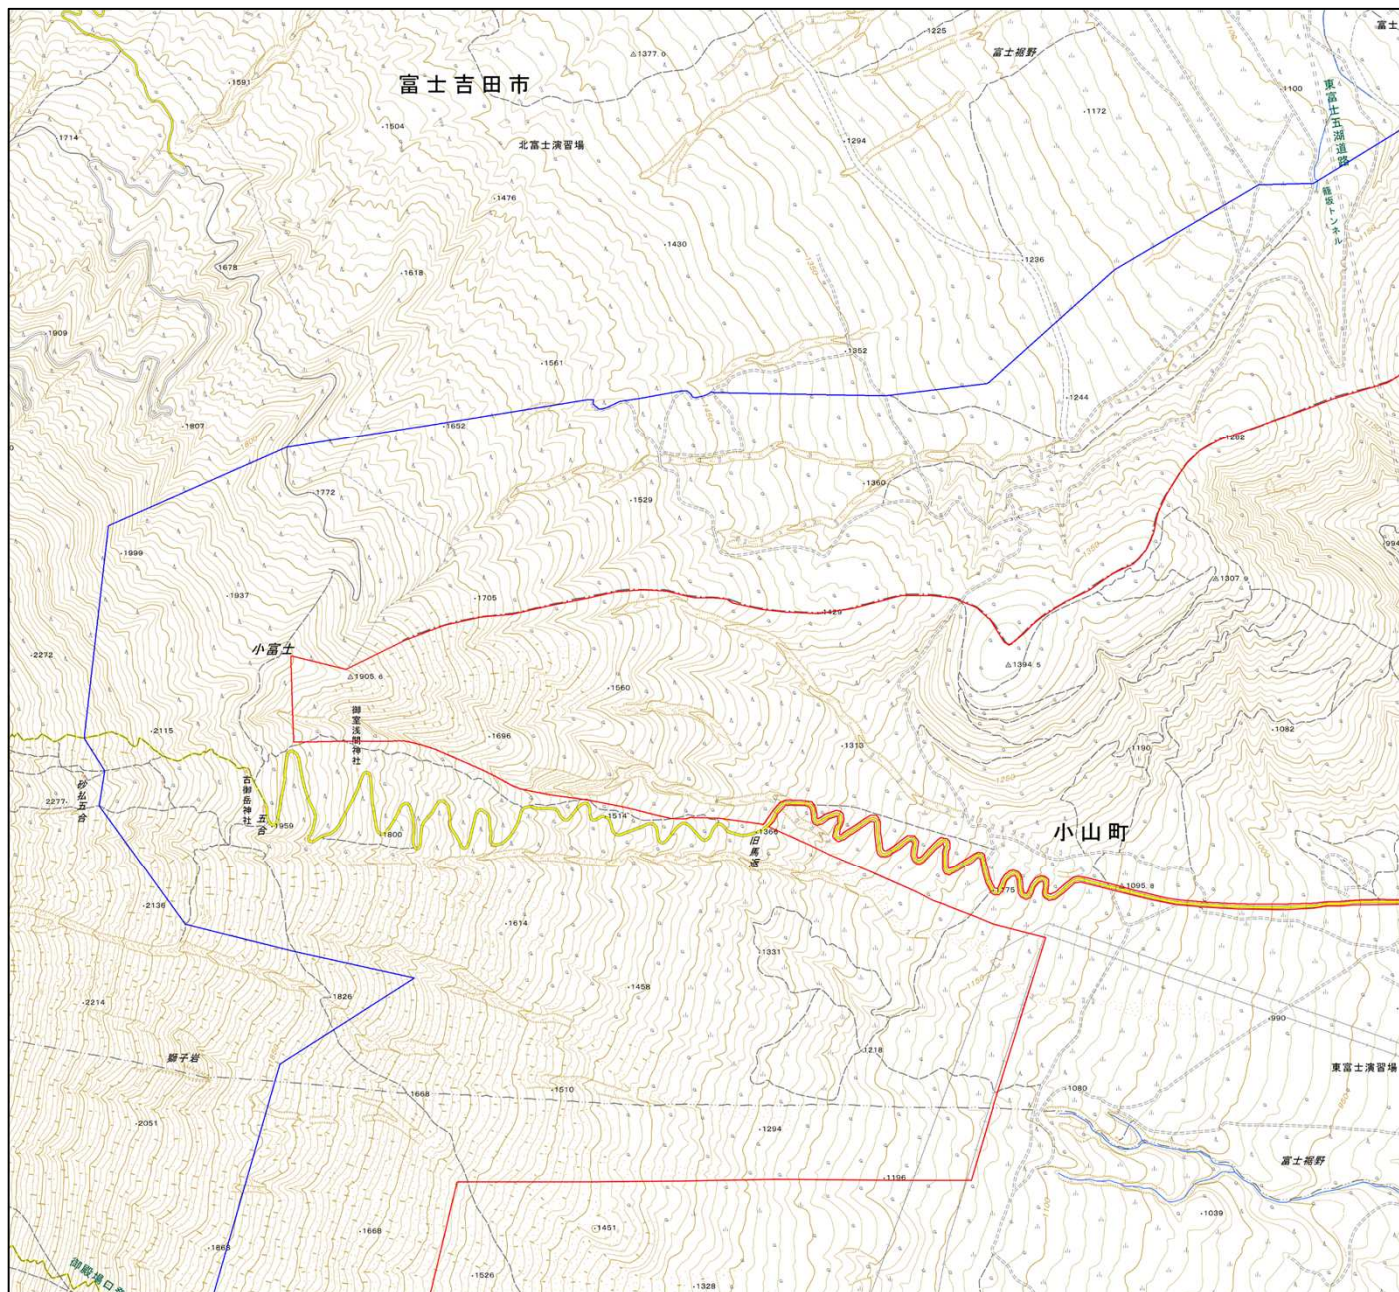

陸上自衛隊東富士演習場

対象防衛関係施設 の所在地	静岡県御殿場市	
	静岡県裾野市	
	静岡県駿東郡小山町	
対象防衛関係施設 の区域	静岡県御殿場市	板妻、印野、神山、中畑及び仁杉（いずれも次の図面に示す部分に限る。）並びに板妻、印野、神山、中畑及び仁杉以外の次の図面に示す地域
	静岡県裾野市	今里、下和田及び須山（いずれも次の図面に示す部分に限る。）
	静岡県駿東郡小山町	須走（次の図面に示す部分に限る。）
対象防衛関係施設に係る対象施設 周辺地域	山梨県富士吉田市	上吉田（次の図面に示す部分に限る。）
	山梨県南都留郡山中湖村	平野（次の図面に示す部分に限る。）、平野中区一丁目（次の図面に示す部分に限る。）及び二丁目、平野富士紅葉丘二丁目（次の図面に示す部分に限る。）、山中（次の図面に示す部分に限る。）、山中西区一丁目及び四丁目（いずれも次の図面に示す部分に限る。）、山中富士桜丘一丁目から五丁目（いずれも次の図面に示す部分に限る。）まで、六丁目及び七丁目並びに山中富士見台一丁目及び二丁目（いずれも次の図面に示す部分に限る。）
	静岡県御殿場市	板妻（次の図面に示す部分に限る。）、印野（次の図面に示す部分に限る。）、大坂（次の図面に示す部分に限る。）、川柳（次の図面に示す部分に限る。）、神山（次の図面に示す部分に限る。）、駒門（次の図面に示す部分に限る。）、駒門一丁目、柴怒田（次の図面に示す部分に限る。）、神場（次の図面に示す部分に限る。）、神場一丁目及び三丁目（いずれも次の図面に示す部分に限る。）、中清水（次の図面に示す部分に限る。）、中畑（次の図面に示す部分に限る。）、中山（次の図面に示す部分に限る。）、仁杉（次の図面に示す部分に限る。）、富士見原一丁目、二丁目（次の図面に示す部分に限る。）及び三丁

	目並びに水土野（次の図面に示す部分に限る。）並びに板妻、印野、大坂、川柳、神山、駒門、駒門一丁目、柴怒田、神場、神場一丁目及び三丁目、中清水、中畑、中山、仁杉、富士見原一丁目から三丁目まで並びに水土野以外の次の図面に示す地域
静岡県裾野市	今里、下和田、須山及び御宿（いずれも次の図面に示す部分に限る。）
静岡県駿東郡小山町	須走及び用沢（いずれも次の図面に示す部分に限る。）
<p>備考</p> <p>一 「次の図面」は省略し、その図面を防衛省に備え置いて縦覧に供するとともに、インターネットの利用により公表する。</p> <p>二 側端の一方のみがこの表の対象防衛関係施設に係る対象施設周辺地域の項下欄に掲げる区域に含まれる道路の区間のうち当該区域に含まれない道路の部分及び側端の少なくとも一方が当該区域に接する道路の区間並びにこれらの道路の区間に接する交差点は、対象施設周辺地域に含まれるものとする。</p> <p>三 側端の少なくとも一方がこの表の対象防衛関係施設に係る対象施設周辺地域の項下欄に掲げる区域に接する水面及び線路敷の区間は、対象施設周辺地域に含まれるものとする。</p> <p>四 この表下欄に掲げる行政区画その他の区域に変更があっても、対象防衛関係施設の区域及び対象防衛関係施設に係る対象施設周辺地域は、なお従前の例による。</p>	

陸上自衛隊東富士演習場周辺地域 (静岡県御殿場市、静岡県裾野市、静岡県駿東郡小山町)

この地図は、縮尺2万5000分の1の地形図相当の誤差を有しております。

国土地理院の地理院地図を利用

対象施設の区域

対象施設周辺地域

陸上自衛隊東富士演習場周辺地域 (静岡県御殿場市、静岡県裾野市、静岡県駿東郡小山町)

この地図は、縮尺2万5000分の1の地形図相当の誤差を有しております。

国土地理院の地理院地図を利用

対象施設の区域

対象施設周辺地域

陸上自衛隊東富士演習場周辺地域 図①

この地図は、縮尺2万5000分の1の地形図相当の誤差を有しております。

国土地理院の地理院地図を利用

対象施設の区域

対象施設周辺地域

陸上自衛隊東富士演習場周辺地域 図②