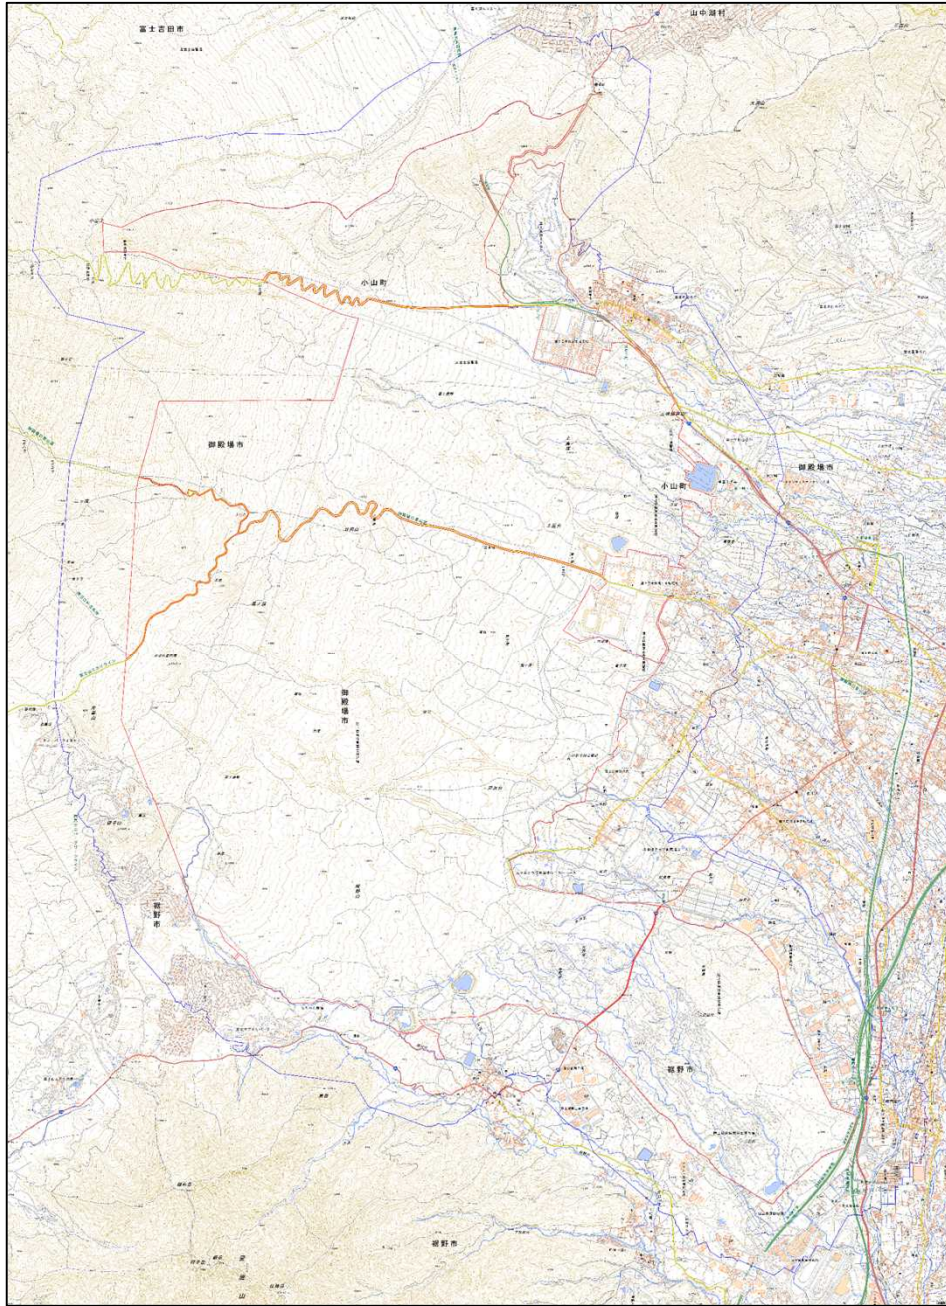

陸上自衛隊東富士演習場

対象防衛関係施設 の所在地	静岡県御殿場市	
	静岡県裾野市	
	静岡県駿東郡小山町	
対象防衛関係施設 の区域	静岡県御殿場市	板妻、印野、神山、中畑及び仁杉（いずれも次の図面に示す部分に限る。）並びに板妻、印野、神山、中畑及び仁杉以外の次の図面に示す地域
	静岡県裾野市	今里、下和田及び須山（いずれも次の図面に示す部分に限る。）
	静岡県駿東郡小山町	須走（次の図面に示す部分に限る。）
対象防衛関係施設に係る対象施設 周辺地域	山梨県富士吉田市	上吉田（次の図面に示す部分に限る。）
	山梨県南都留郡山中湖村	平野（次の図面に示す部分に限る。）、平野中区一丁目（次の図面に示す部分に限る。）及び二丁目、平野富士紅葉丘二丁目（次の図面に示す部分に限る。）、山中（次の図面に示す部分に限る。）、山中西区一丁目及び四丁目（いずれも次の図面に示す部分に限る。）、山中富士桜丘一丁目から五丁目（いずれも次の図面に示す部分に限る。）まで、六丁目及び七丁目並びに山中富士見台一丁目及び二丁目（いずれも次の図面に示す部分に限る。）
	静岡県御殿場市	板妻（次の図面に示す部分に限る。）、印野（次の図面に示す部分に限る。）、大坂（次の図面に示す部分に限る。）、川柳（次の図面に示す部分に限る。）、神山（次の図面に示す部分に限る。）、駒門（次の図面に示す部分に限る。）、駒門一丁目、柴怒田（次の図面に示す部分に限る。）、神場（次の図面に示す部分に限る。）、神場一丁目及び三丁目（いずれも次の図面に示す部分に限る。）、中清水（次の図面に示す部分に限る。）、中畑（次の図面に示す部分に限る。）、中山（次の図面に示す部分に限る。）、仁杉（次の図面に示す部分に限る。）、富士見原一丁目、二丁目（次の図面に示す部分に限る。）及び三丁

	目並びに水土野（次の図面に示す部分に限る。）並びに板妻、印野、大坂、川柳、神山、駒門、駒門一丁目、柴怒田、神場、神場一丁目及び三丁目、中清水、中畑、中山、仁杉、富士見原一丁目から三丁目まで並びに水土野以外の次の図面に示す地域
静岡県裾野市	今里、下和田、須山及び御宿（いずれも次の図面に示す部分に限る。）
静岡県駿東郡小山町	須走及び用沢（いずれも次の図面に示す部分に限る。）
<p>備考</p> <p>一 「次の図面」は省略し、その図面を防衛省に備え置いて縦覧に供するとともに、インターネットの利用により公表する。</p> <p>二 側端の一方のみがこの表の対象防衛関係施設に係る対象施設周辺地域の項下欄に掲げる区域に含まれる道路の区間のうち当該区域に含まれない道路の部分及び側端の少なくとも一方が当該区域に接する道路の区間並びにこれらの道路の区間に接する交差点は、対象施設周辺地域に含まれるものとする。</p> <p>三 側端の少なくとも一方がこの表の対象防衛関係施設に係る対象施設周辺地域の項下欄に掲げる区域に接する水面及び線路敷の区間は、対象施設周辺地域に含まれるものとする。</p> <p>四 この表下欄に掲げる行政区画その他の区域に変更があっても、対象防衛関係施設の区域及び対象防衛関係施設に係る対象施設周辺地域は、なお従前の例による。</p>	

陸上自衛隊東富士演習場周辺地域 (静岡県御殿場市、静岡県裾野市、静岡県駿東郡小山町)

この地図は、縮尺2万5000分の1の地形図相当の誤差を有しております。

国土地理院の地理院地図を利用

対象施設の区域

対象施設周辺地域

陸上自衛隊東富士演習場周辺地域 (静岡県御殿場市、静岡県裾野市、静岡県駿東郡小山町)

この地図は、縮尺2万5000分の1の地形図相当の誤差を有しております。

国土地理院の地理院地図を利用

国土地理院の地理院地図を利用

対象施設の区域

対象施設周辺地域