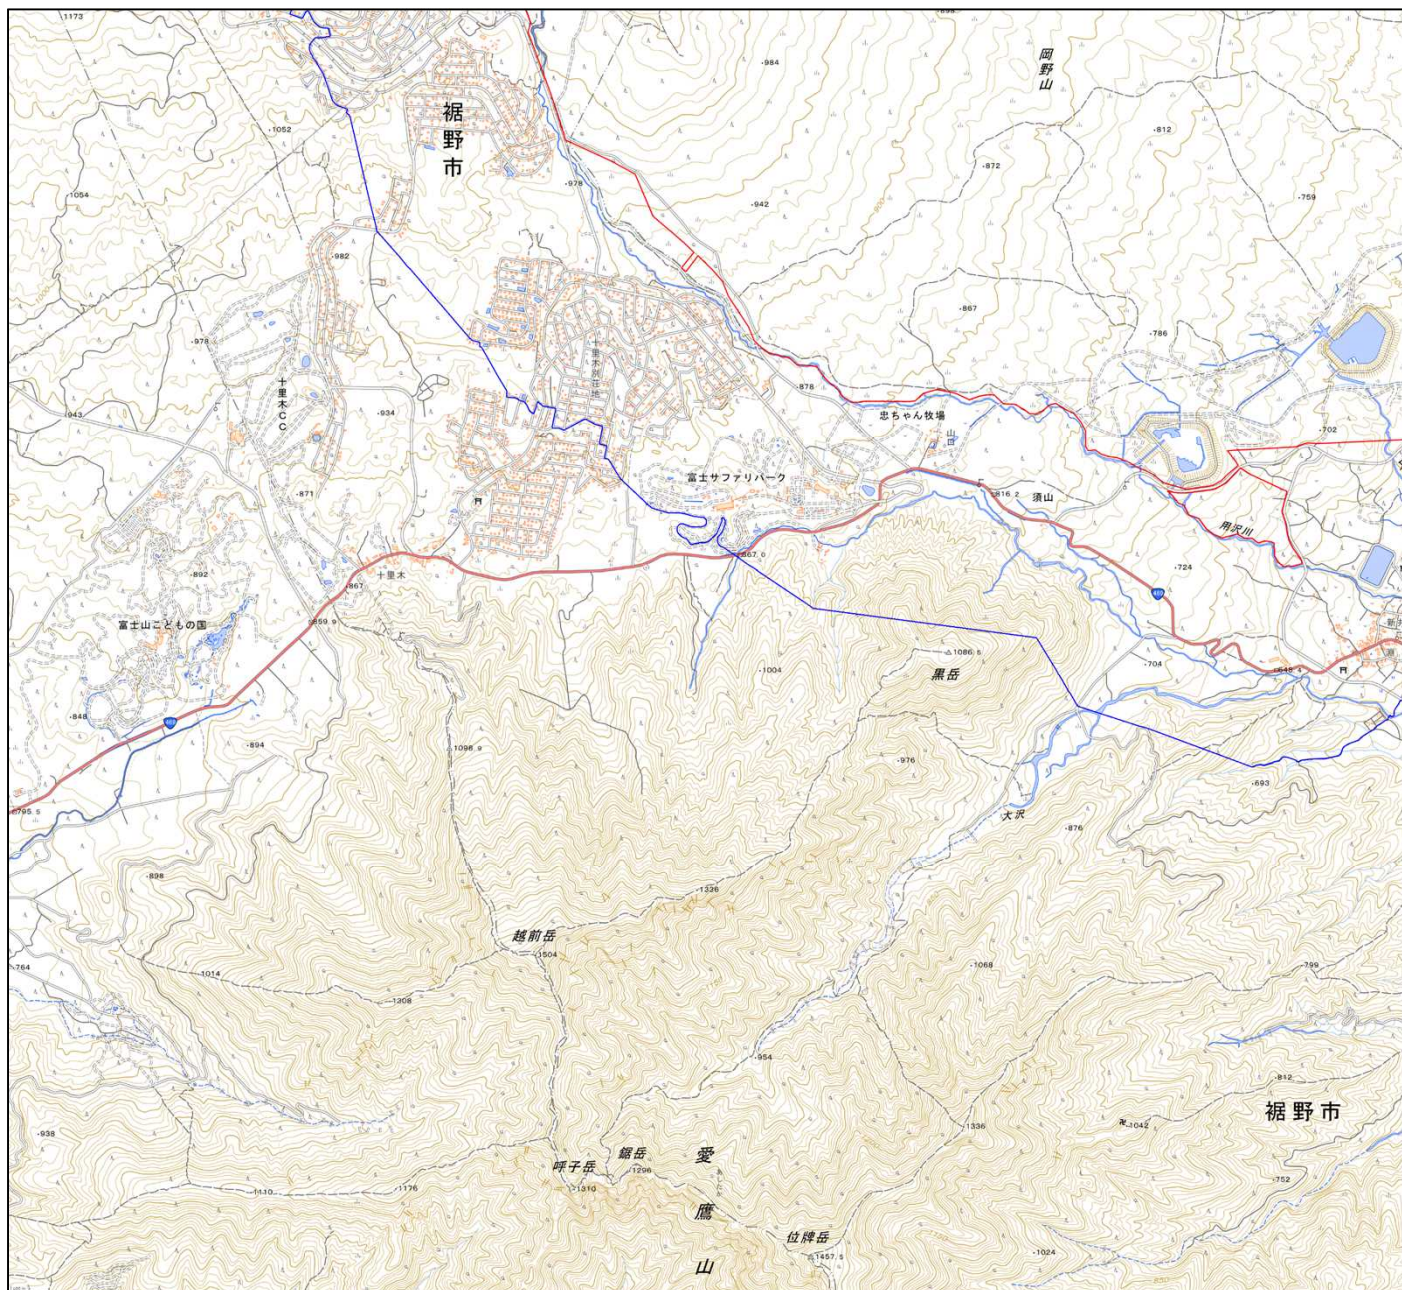

対象施設の区域

対象施設周辺地域

陸上自衛隊東富士演習場周辺地域 図①

この地図は、縮尺2万5000分の1の地形図相当の誤差を有しております。

国土地理院の地理院地図を利用

対象施設の区域

対象施設周辺地域

陸上自衛隊東富士演習場周辺地域 図②

この地図は、縮尺2万5000分の1の地形図相当の誤差を有しております。

国土地理院の地理院地図を利用

対象施設の区域

対象施設周辺地域

陸上自衛隊東富士演習場周辺地域 図④

この地図は、縮尺2万5000分の1の地形図相当の誤差を有しております。

国土地理院の地理院地図を利用

対象施設の区域

対象施設周辺地域

陸上自衛隊東富士演習場周辺地域 図⑤

この地図は、縮尺2万5000分の1の地形図相当の誤差を有しております。

国土地理院の地理院地図を利用

対象施設の区域

対象施設周辺地域

陸上自衛隊東富士演習場周辺地域 図⑥

この地図は、縮尺2万5000分の1の地形図相当の誤差を有しております。

国土地理院の地理院地図を利用

対象施設の区域

対象施設周辺地域