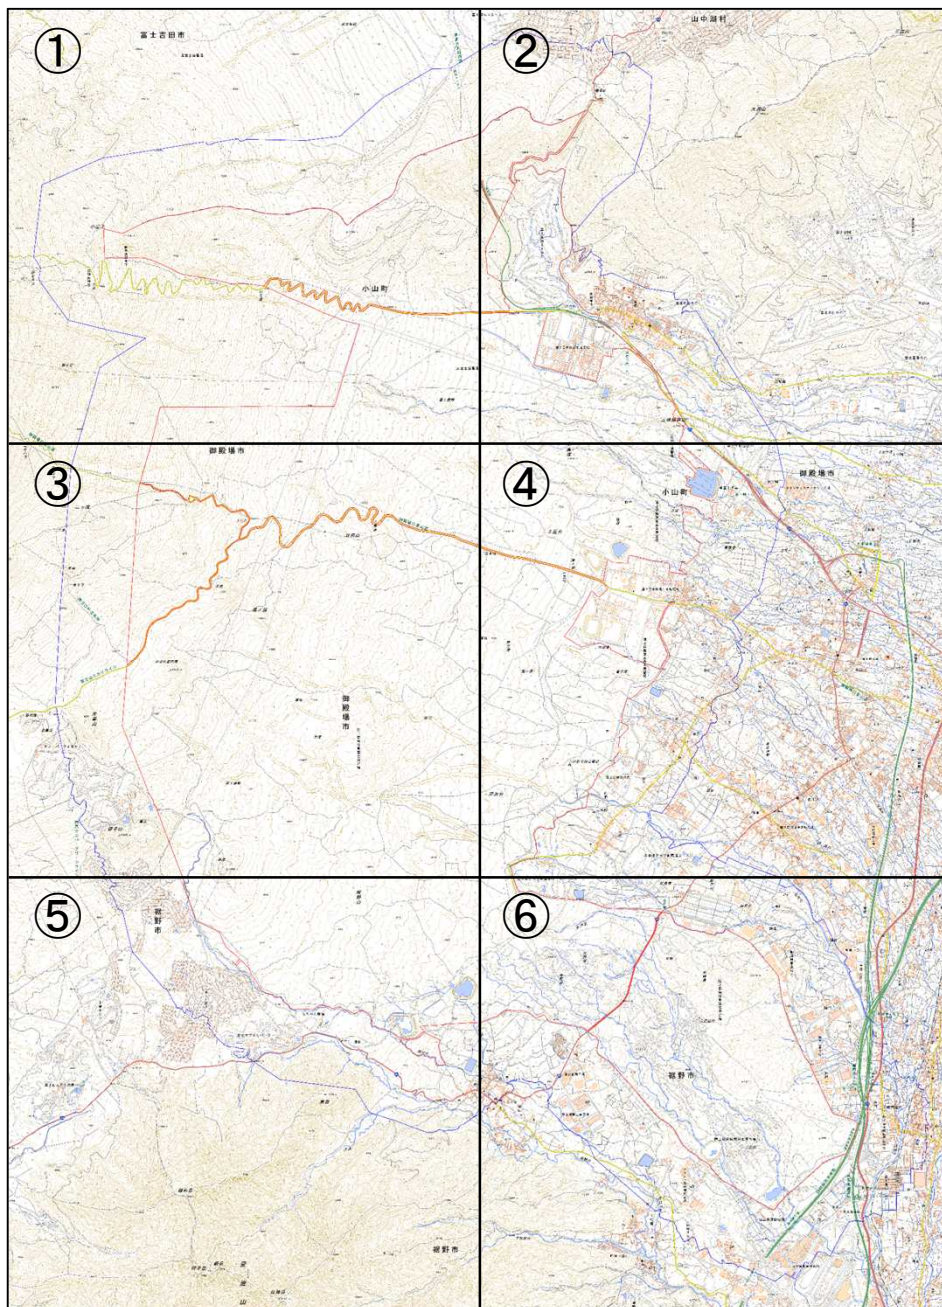

陸上自衛隊東富士演習場

対象防衛関係施設 の所在地	静岡県御殿場市	
	静岡県裾野市	
	静岡県駿東郡小山町	
対象防衛関係施設 の区域	静岡県御殿場市	板妻、印野、神山、中畑及び仁杉（いずれも次の図面に示す部分に限る。）並びに板妻、印野、神山、中畑及び仁杉以外の次の図面に示す地域
	静岡県裾野市	今里、下和田及び須山（いずれも次の図面に示す部分に限る。）
	静岡県駿東郡小山町	須走（次の図面に示す部分に限る。）
対象防衛関係施設に係る対象施設 周辺地域	山梨県富士吉田市	上吉田（次の図面に示す部分に限る。）
	山梨県南都留郡山中湖村	平野（次の図面に示す部分に限る。）、平野中区一丁目（次の図面に示す部分に限る。）及び二丁目、平野富士紅葉丘二丁目（次の図面に示す部分に限る。）、山中（次の図面に示す部分に限る。）、山中西区一丁目及び四丁目（いずれも次の図面に示す部分に限る。）、山中富士桜丘一丁目から五丁目（いずれも次の図面に示す部分に限る。）まで、六丁目及び七丁目並びに山中富士見台一丁目及び二丁目（いずれも次の図面に示す部分に限る。）
	静岡県御殿場市	板妻（次の図面に示す部分に限る。）、印野（次の図面に示す部分に限る。）、大坂（次の図面に示す部分に限る。）、川柳（次の図面に示す部分に限る。）、神山（次の図面に示す部分に限る。）、駒門（次の図面に示す部分に限る。）、駒門一丁目、柴怒田（次の図面に示す部分に限る。）、神場（次の図面に示す部分に限る。）、神場一丁目及び三丁目（いずれも次の図面に示す部分に限る。）、中清水（次の図面に示す部分に限る。）、中畑（次の図面に示す部分に限る。）、中山（次の図面に示す部分に限る。）、仁杉（次の図面に示す部分に限る。）、富士見原一丁目、二丁目（次の図面に示す部分に限る。）及び三丁

	目並びに水土野（次の図面に示す部分に限る。）並びに板妻、印野、大坂、川柳、神山、駒門、駒門一丁目、柴怒田、神場、神場一丁目及び三丁目、中清水、中畑、中山、仁杉、富士見原一丁目から三丁目まで並びに水土野以外の次の図面に示す地域
静岡県裾野市	今里、下和田、須山及び御宿（いずれも次の図面に示す部分に限る。）
静岡県駿東郡小山町	須走及び用沢（いずれも次の図面に示す部分に限る。）
<p>備考</p> <p>一 「次の図面」は省略し、その図面を防衛省に備え置いて縦覧に供するとともに、インターネットの利用により公表する。</p> <p>二 側端の一方のみがこの表の対象防衛関係施設に係る対象施設周辺地域の項下欄に掲げる区域に含まれる道路の区間のうち当該区域に含まれない道路の部分及び側端の少なくとも一方が当該区域に接する道路の区間並びにこれらの道路の区間に接する交差点は、対象施設周辺地域に含まれるものとする。</p> <p>三 側端の少なくとも一方がこの表の対象防衛関係施設に係る対象施設周辺地域の項下欄に掲げる区域に接する水面及び線路敷の区間は、対象施設周辺地域に含まれるものとする。</p> <p>四 この表下欄に掲げる行政区画その他の区域に変更があっても、対象防衛関係施設の区域及び対象防衛関係施設に係る対象施設周辺地域は、なお従前の例による。</p>	

陸上自衛隊東富士演習場周辺地域 (静岡県御殿場市、静岡県裾野市、静岡県駿東郡小山町)

この地図は、縮尺2万5000分の1の地形図相当の誤差を有しております。

国土地理院の地理院地図を利用

対象施設の区域

対象施設周辺地域

陸上自衛隊東富士演習場周辺地域 (静岡県御殿場市、静岡県裾野市、静岡県駿東郡小山町)

この地図は、縮尺2万5000分の1の地形図相当の誤差を有しております。

国土地理院の地理院地図を利用

対象施設の区域

対象施設周辺地域

陸上自衛隊東富士演習場周辺地域 図①

この地図は、縮尺2万5000分の1の地形図相当の誤差を有しております。

国土地理院の地理院地図を利用

対象施設の区域

対象施設周辺地域

陸上自衛隊東富士演習場周辺地域 図②