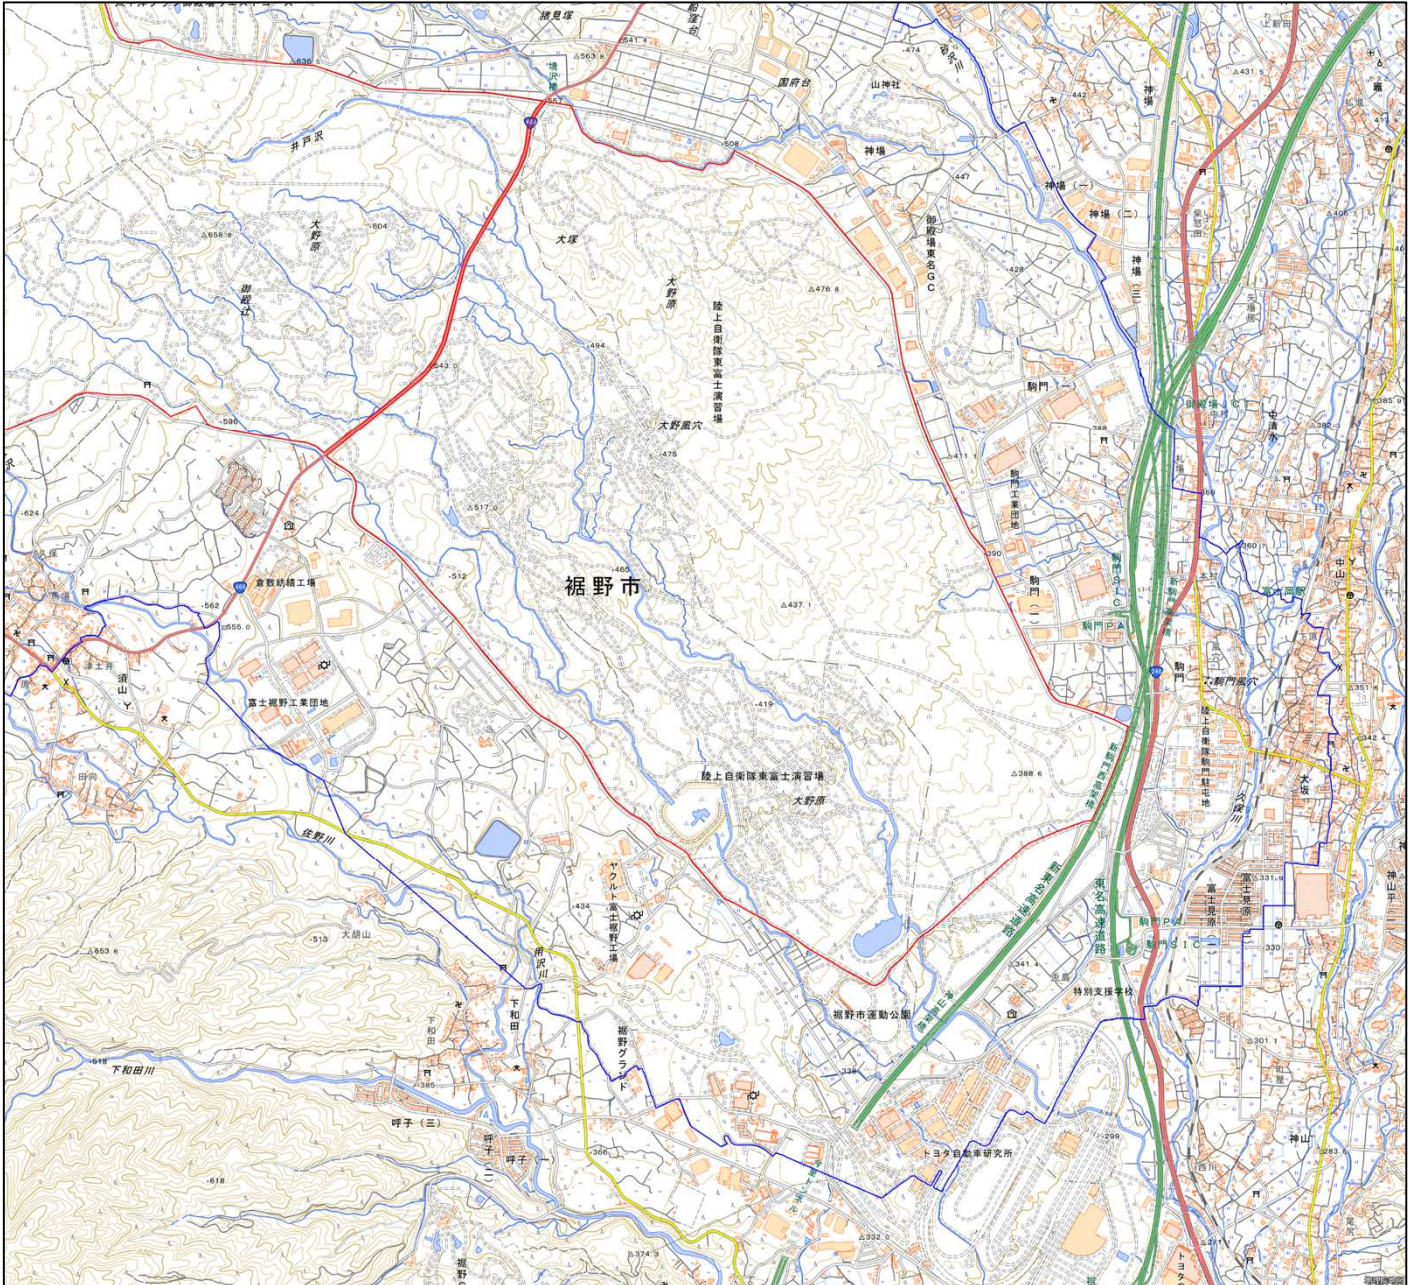

陸上自衛隊東富士演習場

対象防衛関係施設 の所在地	静岡県御殿場市	
	静岡県裾野市	
	静岡県駿東郡小山町	
対象防衛関係施設 の区域	静岡県御殿場市	板妻、印野、神山、中畑及び仁杉（いずれも次の図面に示す部分に限る。）並びに板妻、印野、神山、中畑及び仁杉以外の次の図面に示す地域
	静岡県裾野市	今里、下和田及び須山（いずれも次の図面に示す部分に限る。）
	静岡県駿東郡小山町	須走（次の図面に示す部分に限る。）
対象防衛関係施設に係る対象施設 周辺地域	山梨県富士吉田市	上吉田（次の図面に示す部分に限る。）
	山梨県南都留郡山中湖村	平野（次の図面に示す部分に限る。）、平野中区一丁目（次の図面に示す部分に限る。）及び二丁目、平野富士紅葉丘二丁目（次の図面に示す部分に限る。）、山中（次の図面に示す部分に限る。）、山中西区一丁目及び四丁目（いずれも次の図面に示す部分に限る。）、山中富士桜丘一丁目から五丁目（いずれも次の図面に示す部分に限る。）まで、六丁目及び七丁目並びに山中富士見台一丁目及び二丁目（いずれも次の図面に示す部分に限る。）
	静岡県御殿場市	板妻（次の図面に示す部分に限る。）、印野（次の図面に示す部分に限る。）、大坂（次の図面に示す部分に限る。）、川柳（次の図面に示す部分に限る。）、神山（次の図面に示す部分に限る。）、駒門（次の図面に示す部分に限る。）、駒門一丁目、柴怒田（次の図面に示す部分に限る。）、神場（次の図面に示す部分に限る。）、神場一丁目及び三丁目（いずれも次の図面に示す部分に限る。）、中清水（次の図面に示す部分に限る。）、中畑（次の図面に示す部分に限る。）、中山（次の図面に示す部分に限る。）、仁杉（次の図面に示す部分に限る。）、富士見原一丁目、二丁目（次の図面に示す部分に限る。）及び三丁

	目並びに水土野（次の図面に示す部分に限る。）並びに板妻、印野、大坂、川柳、神山、駒門、駒門一丁目、柴怒田、神場、神場一丁目及び三丁目、中清水、中畑、中山、仁杉、富士見原一丁目から三丁目まで並びに水土野以外の次の図面に示す地域
静岡県裾野市	今里、下和田、須山及び御宿（いずれも次の図面に示す部分に限る。）
静岡県駿東郡小山町	須走及び用沢（いずれも次の図面に示す部分に限る。）
<p>備考</p> <p>一 「次の図面」は省略し、その図面を防衛省に備え置いて縦覧に供するとともに、インターネットの利用により公表する。</p> <p>二 側端の一方のみがこの表の対象防衛関係施設に係る対象施設周辺地域の項下欄に掲げる区域に含まれる道路の区間のうち当該区域に含まれない道路の部分及び側端の少なくとも一方が当該区域に接する道路の区間並びにこれらの道路の区間に接する交差点は、対象施設周辺地域に含まれるものとする。</p> <p>三 側端の少なくとも一方がこの表の対象防衛関係施設に係る対象施設周辺地域の項下欄に掲げる区域に接する水面及び線路敷の区間は、対象施設周辺地域に含まれるものとする。</p> <p>四 この表下欄に掲げる行政区画その他の区域に変更があっても、対象防衛関係施設の区域及び対象防衛関係施設に係る対象施設周辺地域は、なお従前の例による。</p>	

対象施設周辺地域

陸上自衛隊東富士演習場周辺地域 図⑤

この地図は、縮尺2万5000分の1の地形図相当の誤差を有しております。

国土地理院の地理院地図を利用

対象施設の区域

対象施設周辺地域

陸上自衛隊東富士演習場周辺地域 図⑥

この地図は、縮尺2万5000分の1の地形図相当の誤差を有しております。

国土地理院の地理院地図を利用

対象施設の区域

対象施設周辺地域