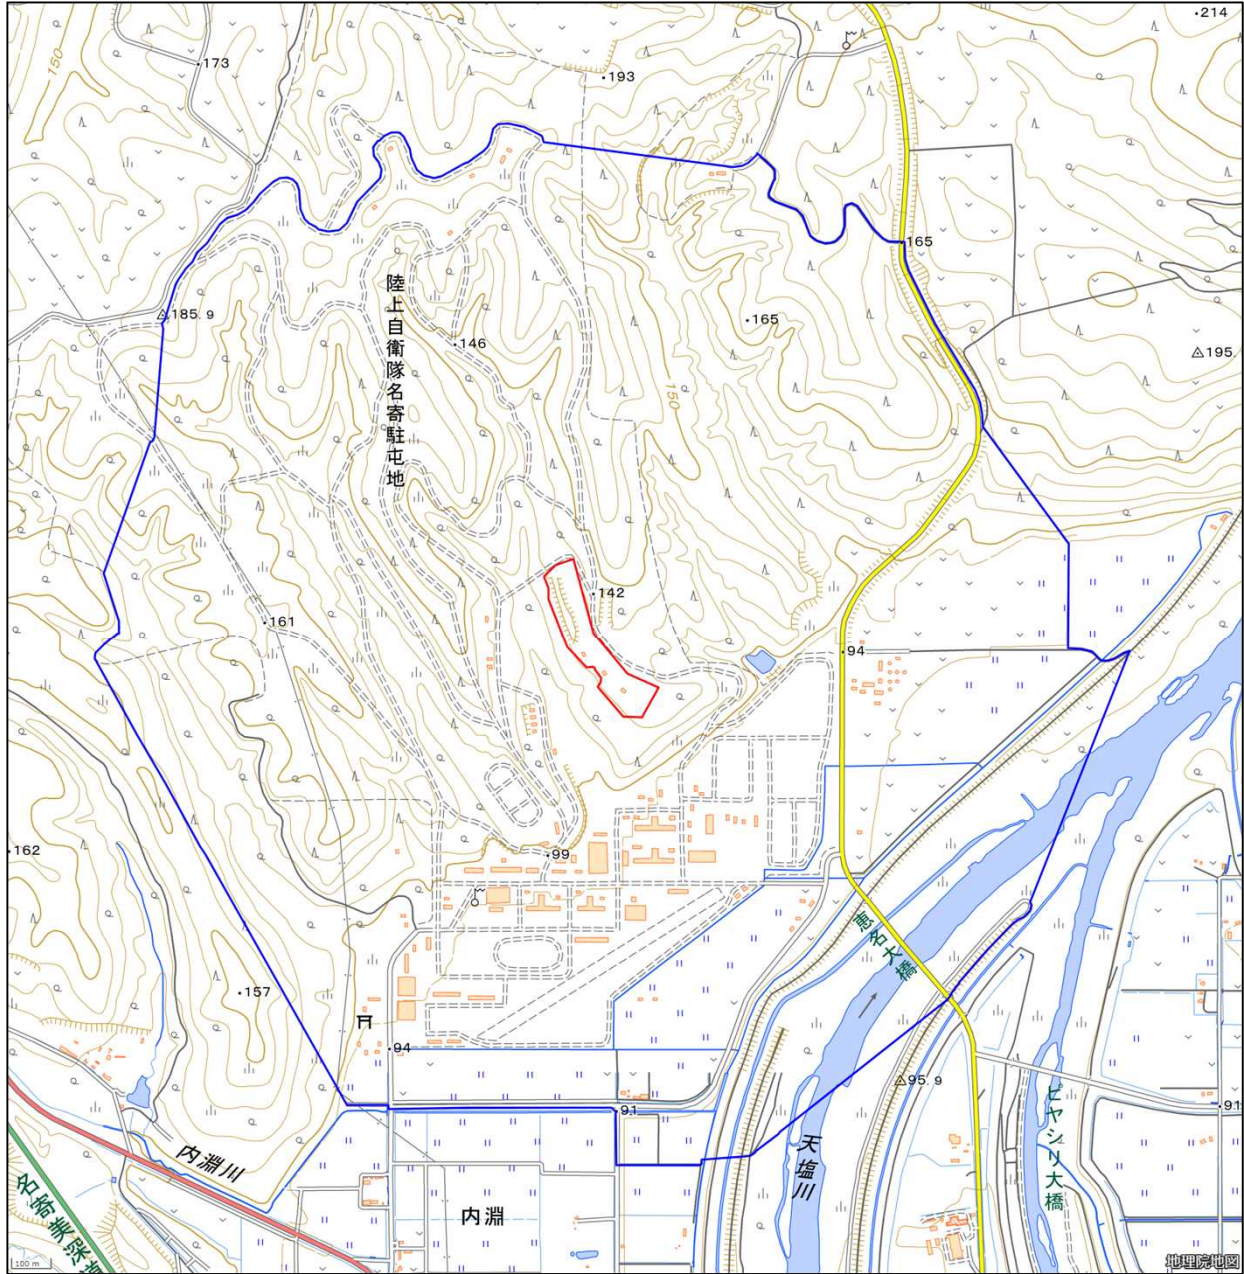

陸上自衛隊名寄高射教育訓練場（内淵地区）

対象防衛関係施設 の所在地	北海道名寄市	字内淵
対象防衛関係施設 の区域	北海道名寄市	字内淵（次の図面に示す部分に限る。）
対象防衛関係施設 に係る対象施設 周辺地域	北海道名寄市	字智恵文及び字内淵（いずれも次の図面に示す部分に限る。）
<p>備考</p> <p>一 「次の図面」は省略し、その図面を防衛省に備え置いて縦覧に供するとともに、インターネットの利用により公表する。</p> <p>二 側端の一方のみがこの表の対象防衛関係施設に係る対象施設周辺地域の項下欄に掲げる区域に含まれる道路の区間のうち当該区域に含まれない道路の部分及び側端の少なくとも一方が当該区域に接する道路の区間並びにこれらの道路の区間に接する交差点は、対象施設周辺地域に含まれるものとする。</p> <p>三 側端の少なくとも一方がこの表の対象防衛関係施設に係る対象施設周辺地域の項下欄に掲げる区域に接する水面及び線路敷の区間は、対象施設周辺地域に含まれるものとする。</p> <p>四 この表下欄に掲げる行政区画その他の区域に変更があっても、対象防衛関係施設の区域及び対象防衛関係施設に係る対象施設周辺地域は、なお従前の例による。</p>		

陸上自衛隊名寄高射教育訓練場（内淵地区）周辺地域 （北海道名寄市字内淵）

この地図は、縮尺2万5000分の1の地形図相当の誤差を有しております。

国土地理院の地理院地図を利用

対象施設の区域

対象施設周辺地域