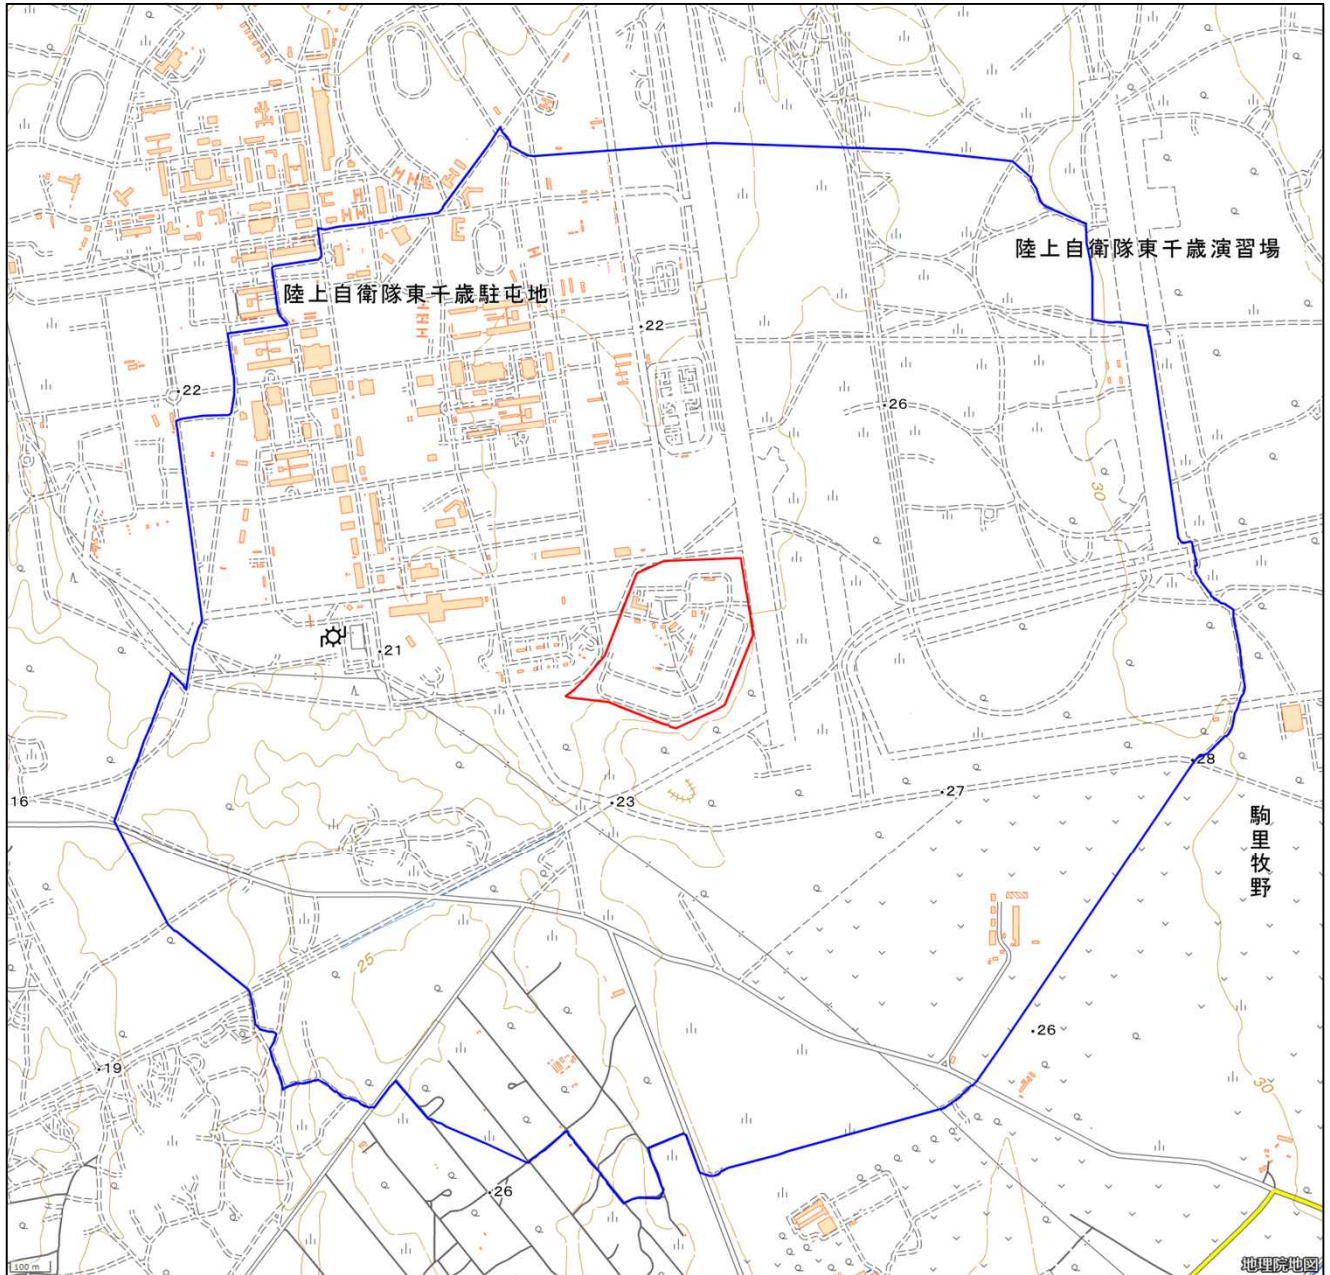

陸上自衛隊祝梅高射教育訓練場

対象防衛関係施設 の所在地	北海道千歳市	祝梅千十六番地
対象防衛関係施設 の区域	北海道千歳市	祝梅（次の図面に示す部分に限る。）
対象防衛関係施設 に係る対象施設 周辺地域	北海道千歳市	柏台、駒里及び祝梅（いずれも次の図面に示す部分に限る。）
<p>備考</p> <p>一 「次の図面」は省略し、その図面を防衛省に備え置いて縦覧に供するとともに、インターネットの利用により公表する。</p> <p>二 側端の一方のみがこの表の対象防衛関係施設に係る対象施設周辺地域の項下欄に掲げる区域に含まれる道路の区間のうち当該区域に含まれない道路の部分及び側端の少なくとも一方が当該区域に接する道路の区間並びにこれらの道路の区間に接する交差点は、対象施設周辺地域に含まれるものとする。</p> <p>三 側端の少なくとも一方がこの表の対象防衛関係施設に係る対象施設周辺地域の項下欄に掲げる区域に接する水面及び線路敷の区間は、対象施設周辺地域に含まれるものとする。</p> <p>四 この表下欄に掲げる行政区画その他の区域に変更があっても、対象防衛関係施設の区域及び対象防衛関係施設に係る対象施設周辺地域は、なお従前の例による。</p>		

陸上自衛隊祝梅高射教育訓練場周辺地域 (北海道千歳市祝梅1016番地)

この地図は、縮尺2万5000分の1の地形図相当の誤差を有しております。

国土地理院の地理院地図を利用

対象施設の区域

対象施設周辺地域