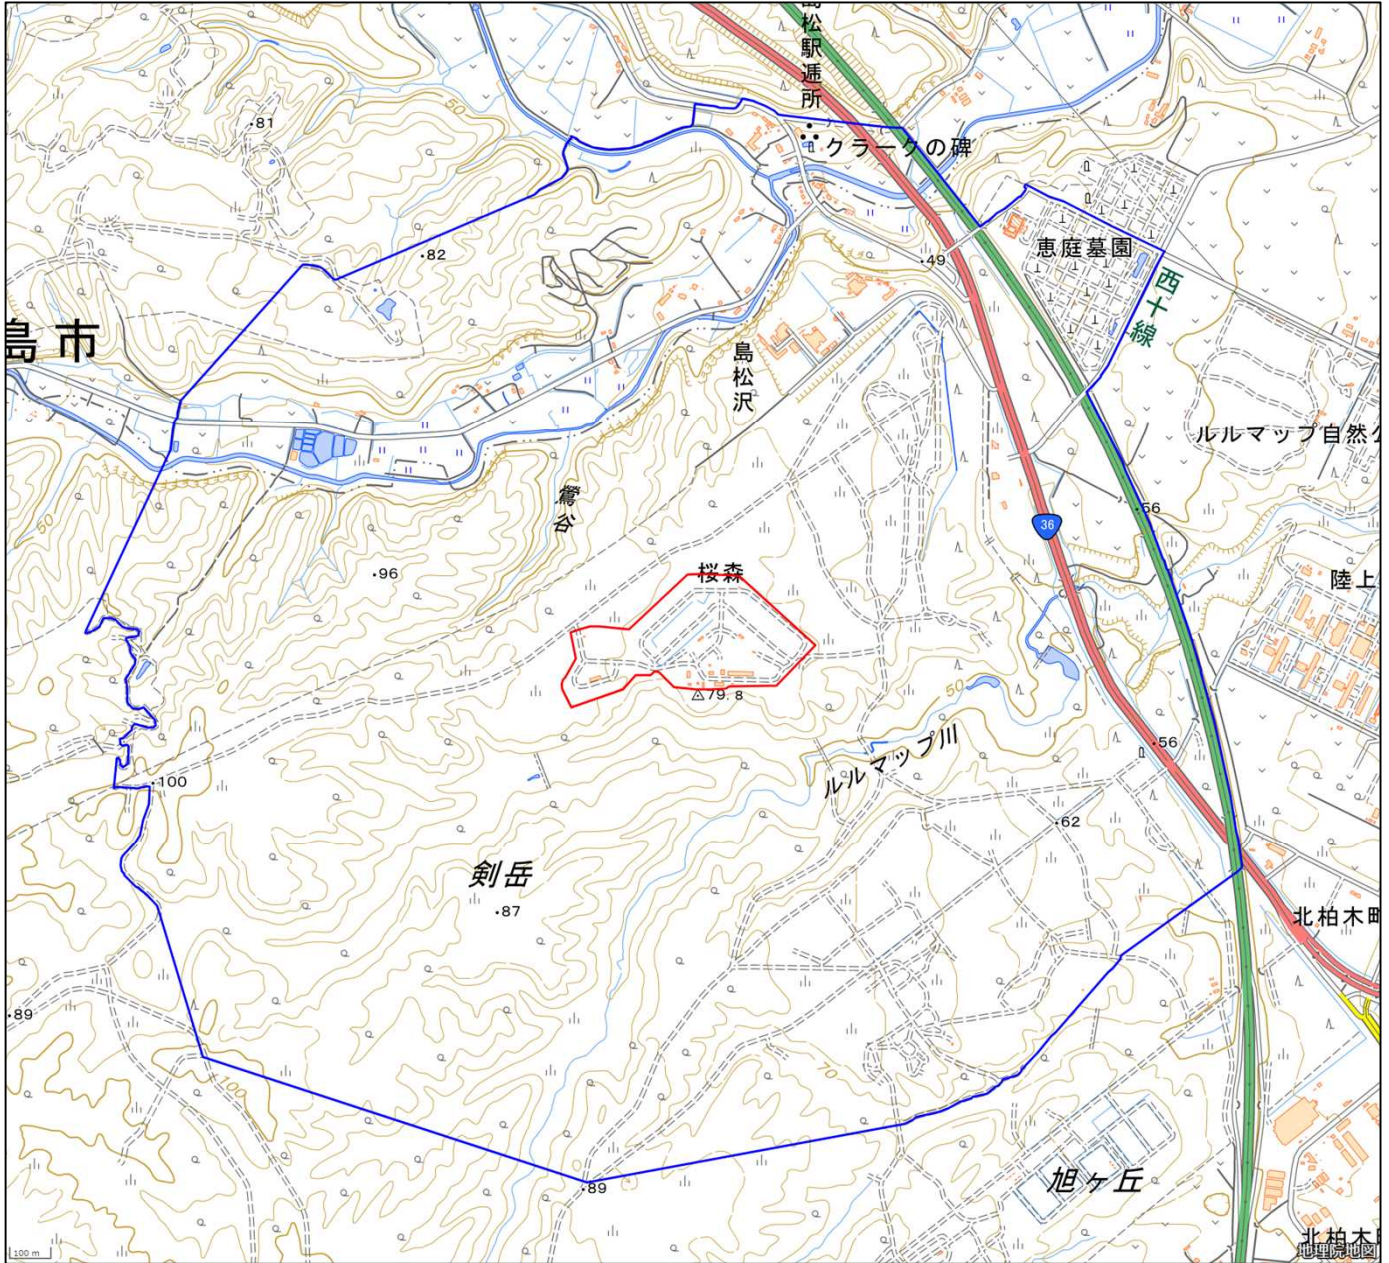

陸上自衛隊桜森高射教育訓練場

対象防衛関係施設 の所在地	北海道恵庭市	桜森
対象防衛関係施設 の区域	北海道恵庭市	桜森（次の図面に示す部分に限る。）
対象防衛関係施設 に係る対象施設 周辺地域	北海道恵庭市	桜森、島松沢及び西島松（いずれも次の図面に示す部分に限る。）
	北海道北広島市	島松及び三島（いずれも次の図面に示す部分に限る。）
<p>備考</p> <p>一 「次の図面」は省略し、その図面を防衛省に備え置いて縦覧に供するとともに、インターネットの利用により公表する。</p> <p>二 側端の一方のみがこの表の対象防衛関係施設に係る対象施設周辺地域の項下欄に掲げる区域に含まれる道路の区間のうち当該区域に含まれない道路の部分及び側端の少なくとも一方が当該区域に接する道路の区間並びにこれらの道路の区間に接する交差点は、対象施設周辺地域に含まれるものとする。</p> <p>三 側端の少なくとも一方がこの表の対象防衛関係施設に係る対象施設周辺地域の項下欄に掲げる区域に接する水面及び線路敷の区間は、対象施設周辺地域に含まれるものとする。</p> <p>四 この表下欄に掲げる行政区画その他の区域に変更があっても、対象防衛関係施設の区域及び対象防衛関係施設に係る対象施設周辺地域は、なお従前の例による。</p>		

陸上自衛隊桜森高射教育訓練場周辺地域 (北海道恵庭市桜森)

この地図は、縮尺2万5000分の1の地形図相当の誤差を有しております。

国土地理院の地理院地図を利用

対象施設の区域

対象施設周辺地域