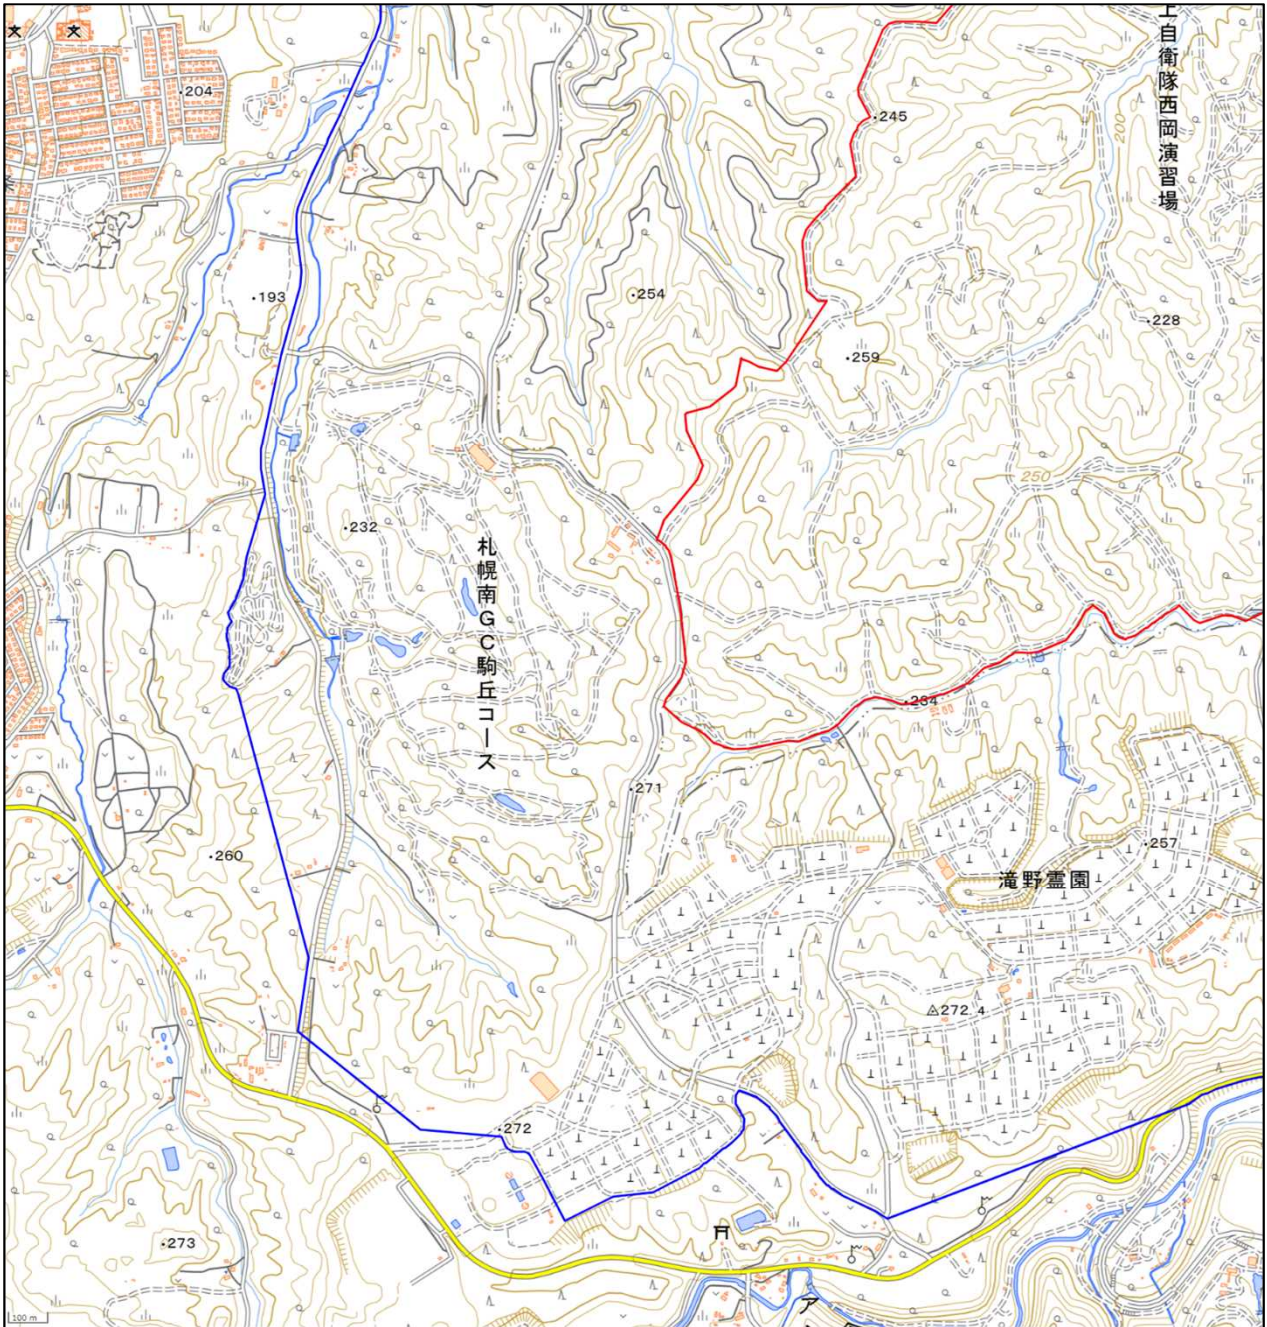

陸上自衛隊北海道大演習場西岡地区

対象防衛関係施設 の所在地	北海道札幌市 豊平区	西岡
対象防衛関係施設 の区域	北海道札幌市 豊平区	西岡（次の図面に示す部分に限る。）
	北海道札幌市 清田区	有明（次の図面に示す部分に限る。）
対象防衛関係施設 に係る対象施設 周辺地域	北海道札幌市 豊平区	西岡（次の図面に示す部分に限る。）
	北海道札幌市 南区	滝野及び真駒内（いずれも次の図面に示す部分に限る。）
	北海道札幌市 清田区	有明（次の図面に示す部分に限る。）
<p>備考</p> <p>一 「次の図面」は省略し、その図面を防衛省に備え置いて縦覧に供するとともに、インターネットの利用により公表する。</p> <p>二 側端の一方のみがこの表の対象防衛関係施設に係る対象施設周辺地域の項下欄に掲げる区域に含まれる道路の区間のうち当該区域に含まれない道路の部分及び側端の少なくとも一方が当該区域に接する道路の区間並びにこれらの道路の区間に接する交差点は、対象施設周辺地域に含まれるものとする。</p> <p>三 側端の少なくとも一方がこの表の対象防衛関係施設に係る対象施設周辺地域の項下欄に掲げる区域に接する水面及び線路敷の区間は、対象施設周辺地域に含まれるものとする。</p> <p>四 この表下欄に掲げる行政区画その他の区域に変更があっても、対象防衛関係施設の区域及び対象防衛関係施設に係る対象施設周辺地域は、なお従前の例による。</p>		

対象施設の区域

対象施設周辺地域

陸上自衛隊北海道大演習場西岡地区周辺地域 図①

この地図は、縮尺2万5000分の1の地形図相当の誤差を有しております。

国土地理院の地理院地図を利用

対象施設の区域

対象施設周辺地域

陸上自衛隊北海道大演習場西岡地区周辺地域 図②

この地図は、縮尺2万5000分の1の地形図相当の誤差を有しております。

国土地理院の地理院地図を利用

対象施設の区域

対象施設周辺地域

陸上自衛隊北海道大演習場西岡地区周辺地域 図③

この地図は、縮尺2万5000分の1の地形図相当の誤差を有しております。

国土地理院の地理院地図を利用

対象施設の区域

対象施設周辺地域

陸上自衛隊北海道大演習場西岡地区周辺地域 図④

この地図は、縮尺2万5000分の1の地形図相当の誤差を有しております。

国土地理院の地理院地図を利用

対象施設の区域

対象施設周辺地域