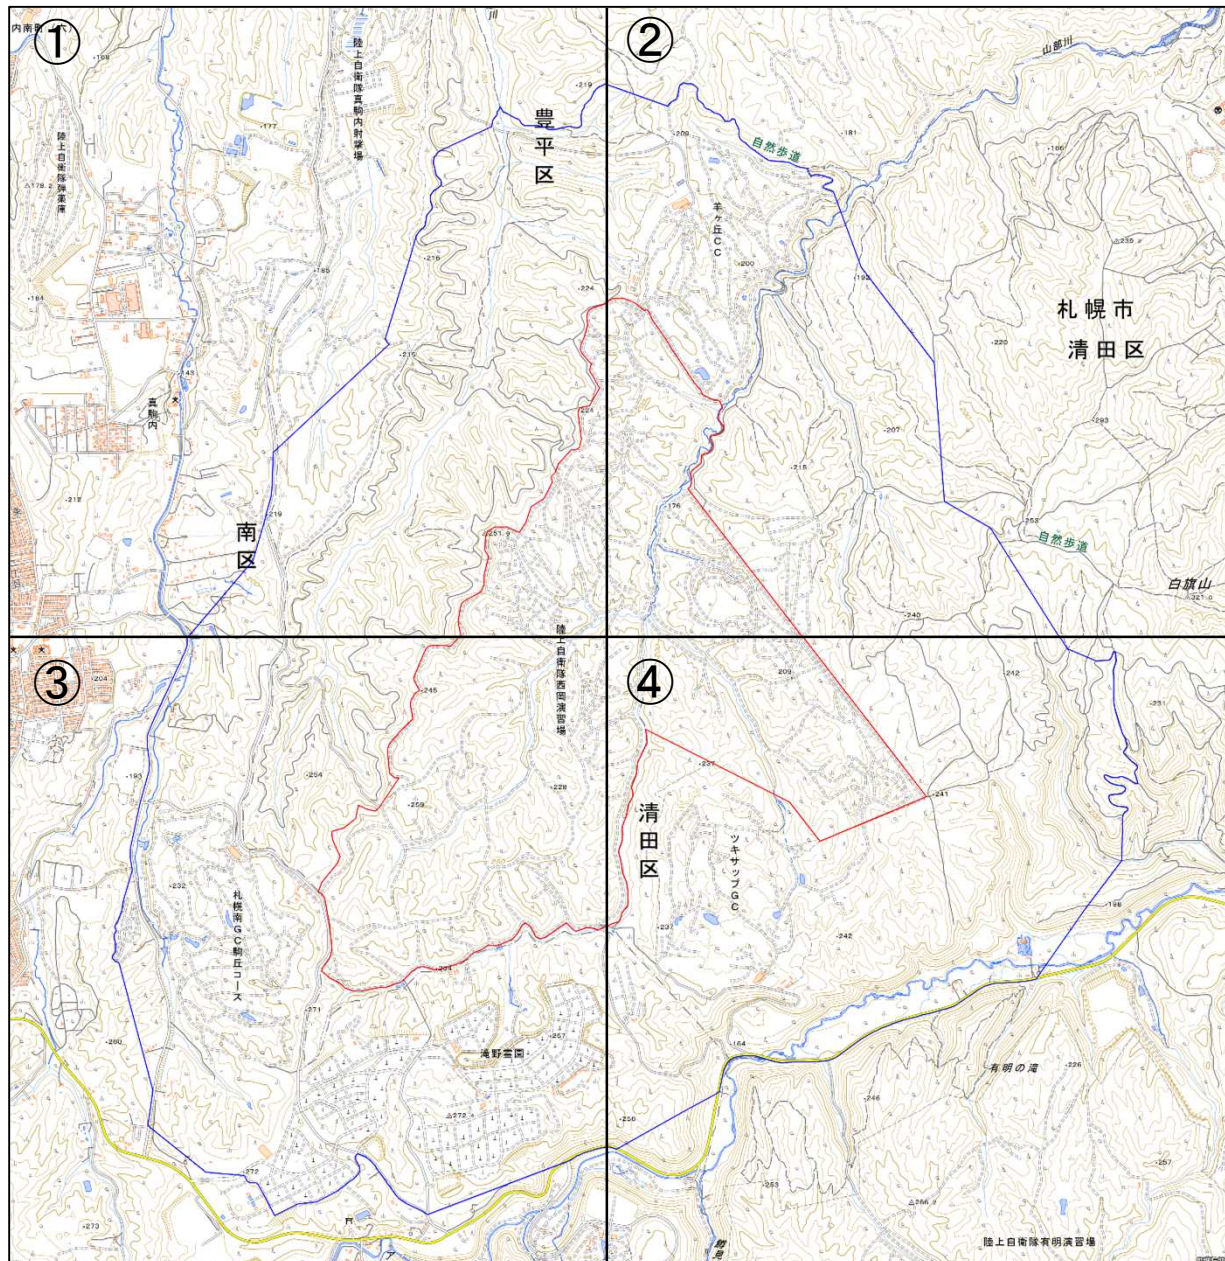

陸上自衛隊北海道大演習場西岡地区

対象防衛関係施設 の所在地	北海道札幌市 豊平区	西岡
対象防衛関係施設 の区域	北海道札幌市 豊平区	西岡（次の図面に示す部分に限る。）
	北海道札幌市 清田区	有明（次の図面に示す部分に限る。）
対象防衛関係施設 に係る対象施設 周辺地域	北海道札幌市 豊平区	西岡（次の図面に示す部分に限る。）
	北海道札幌市 南区	滝野及び真駒内（いずれも次の図面に示す部分に限る。）
	北海道札幌市 清田区	有明（次の図面に示す部分に限る。）
<p>備考</p> <p>一 「次の図面」は省略し、その図面を防衛省に備え置いて縦覧に供するとともに、インターネットの利用により公表する。</p> <p>二 側端の一方のみがこの表の対象防衛関係施設に係る対象施設周辺地域の項下欄に掲げる区域に含まれる道路の区間のうち当該区域に含まれない道路の部分及び側端の少なくとも一方が当該区域に接する道路の区間並びにこれらの道路の区間に接する交差点は、対象施設周辺地域に含まれるものとする。</p> <p>三 側端の少なくとも一方がこの表の対象防衛関係施設に係る対象施設周辺地域の項下欄に掲げる区域に接する水面及び線路敷の区間は、対象施設周辺地域に含まれるものとする。</p> <p>四 この表下欄に掲げる行政区画その他の区域に変更があっても、対象防衛関係施設の区域及び対象防衛関係施設に係る対象施設周辺地域は、なお従前の例による。</p>		

陸上自衛隊北海道大演習場西岡地区周辺地域 (北海道札幌市豊平区西岡)

この地図は、縮尺2万5000分の1の地形図相当の誤差を有しております。

国土地理院の地理院地図を利用

対象施設の区域

対象施設周辺地域

陸上自衛隊北海道大演習場西岡地区周辺地域 (北海道札幌市豊平区西岡)

この地図は、縮尺2万5000分の1の地形図相当の誤差を有しております。

国土地理院の地理院地図を利用

対象施設の区域

対象施設周辺地域

陸上自衛隊北海道大演習場西岡地区周辺地域 図①

この地図は、縮尺2万5000分の1の地形図相当の誤差を有しております。

国土地理院の地理院地図を利用

対象施設の区域

対象施設周辺地域

陸上自衛隊北海道大演習場西岡地区周辺地域 図②

この地図は、縮尺2万5000分の1の地形図相当の誤差を有しております。

国土地理院の地理院地図を利用

対象施設の区域

対象施設周辺地域

陸上自衛隊北海道大演習場西岡地区周辺地域 図③

この地図は、縮尺2万5000分の1の地形図相当の誤差を有しております。

国土地理院の地理院地図を利用

対象施設の区域