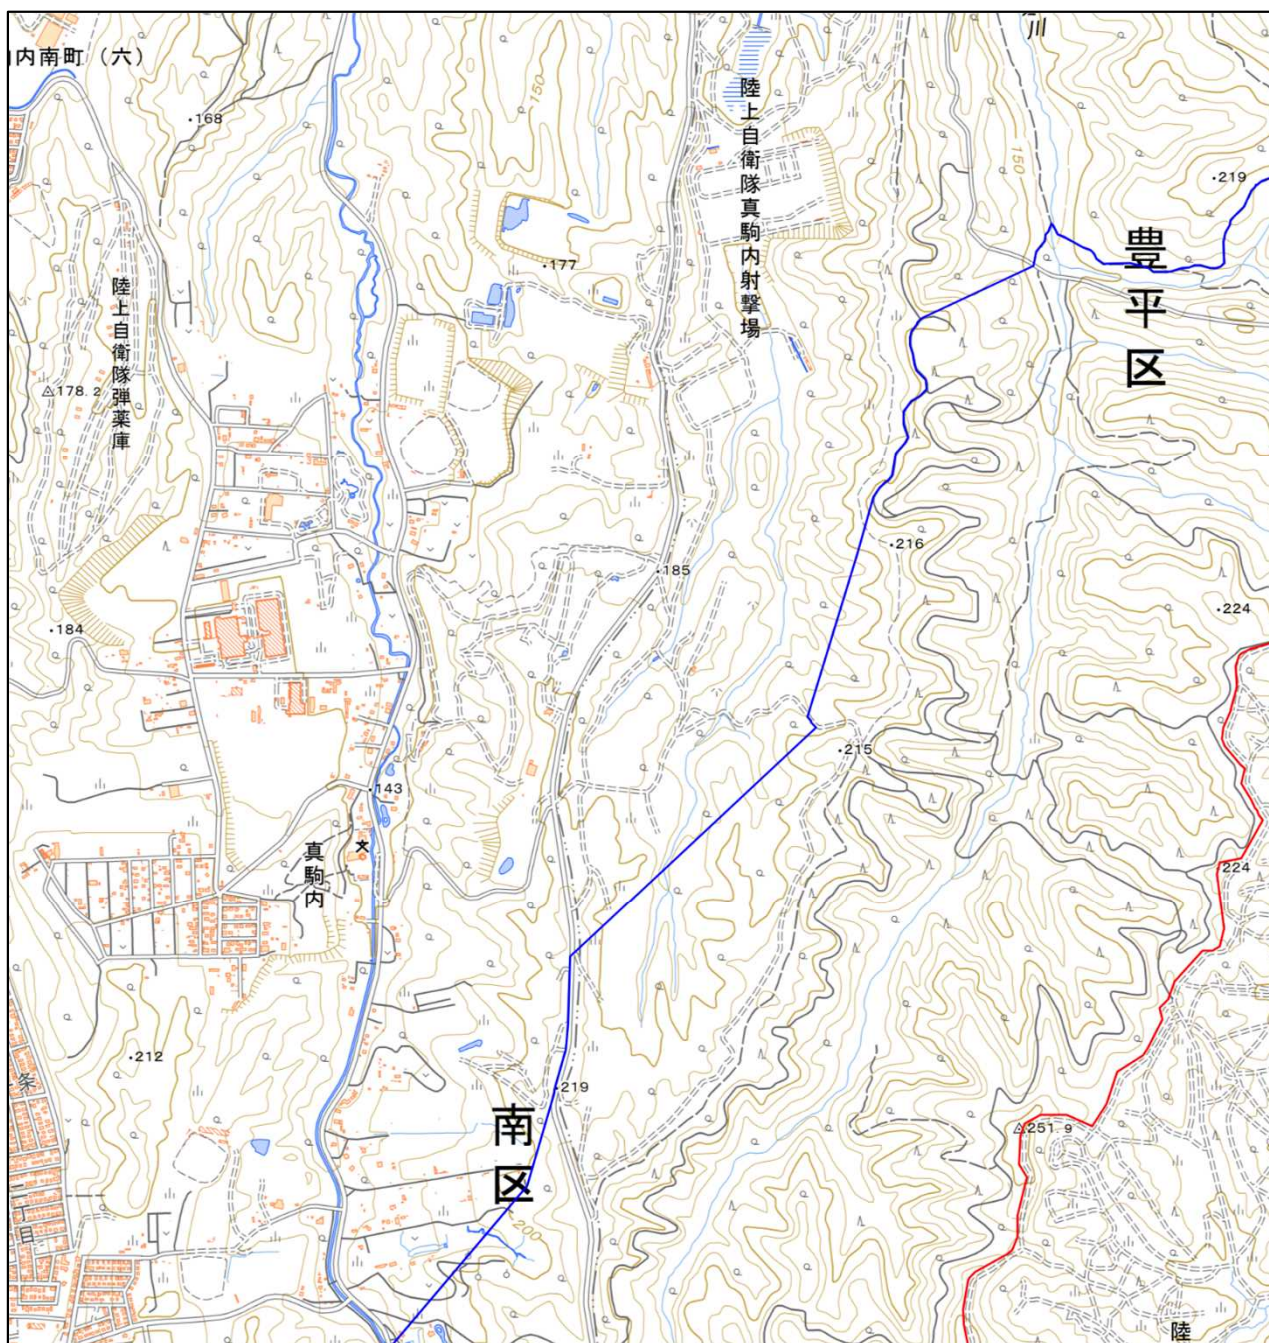

陸上自衛隊北海道大演習場西岡地区

対象防衛関係施設 の所在地	北海道札幌市 豊平区	西岡
対象防衛関係施設 の区域	北海道札幌市 豊平区	西岡（次の図面に示す部分に限る。）
	北海道札幌市 清田区	有明（次の図面に示す部分に限る。）
対象防衛関係施設 に係る対象施設 周辺地域	北海道札幌市 豊平区	西岡（次の図面に示す部分に限る。）
	北海道札幌市 南区	滝野及び真駒内（いずれも次の図面に示す部分に限る。）
	北海道札幌市 清田区	有明（次の図面に示す部分に限る。）
<p>備考</p> <p>一 「次の図面」は省略し、その図面を防衛省に備え置いて縦覧に供するとともに、インターネットの利用により公表する。</p> <p>二 側端の一方のみがこの表の対象防衛関係施設に係る対象施設周辺地域の項下欄に掲げる区域に含まれる道路の区間のうち当該区域に含まれない道路の部分及び側端の少なくとも一方が当該区域に接する道路の区間並びにこれらの道路の区間に接する交差点は、対象施設周辺地域に含まれるものとする。</p> <p>三 側端の少なくとも一方がこの表の対象防衛関係施設に係る対象施設周辺地域の項下欄に掲げる区域に接する水面及び線路敷の区間は、対象施設周辺地域に含まれるものとする。</p> <p>四 この表下欄に掲げる行政区画その他の区域に変更があっても、対象防衛関係施設の区域及び対象防衛関係施設に係る対象施設周辺地域は、なお従前の例による。</p>		

陸上自衛隊北海道大演習場西岡地区周辺地域 (北海道札幌市豊平区西岡)

この地図は、縮尺2万5000分の1の地形図相当の誤差を有しております。

国土地理院の地理院地図を利用

対象施設の区域

対象施設周辺地域

陸上自衛隊北海道大演習場西岡地区周辺地域 (北海道札幌市豊平区西岡)

この地図は、縮尺2万5000分の1の地形図相当の誤差を有しております。

国土地理院の地理院地図を利用

対象施設の区域

対象施設周辺地域

陸上自衛隊北海道大演習場西岡地区周辺地域 図①

この地図は、縮尺2万5000分の1の地形図相当の誤差を有しております。

国土地理院の地理院地図を利用

対象施設の区域

対象施設周辺地域

陸上自衛隊北海道大演習場西岡地区周辺地域 図②

この地図は、縮尺2万5000分の1の地形図相当の誤差を有しております。

国土地理院の地理院地図を利用

対象施設の区域

対象施設周辺地域

陸上自衛隊北海道大演習場西岡地区周辺地域 図③

この地図は、縮尺2万5000分の1の地形図相当の誤差を有しております。

国土地理院の地理院地図を利用

対象施設の区域