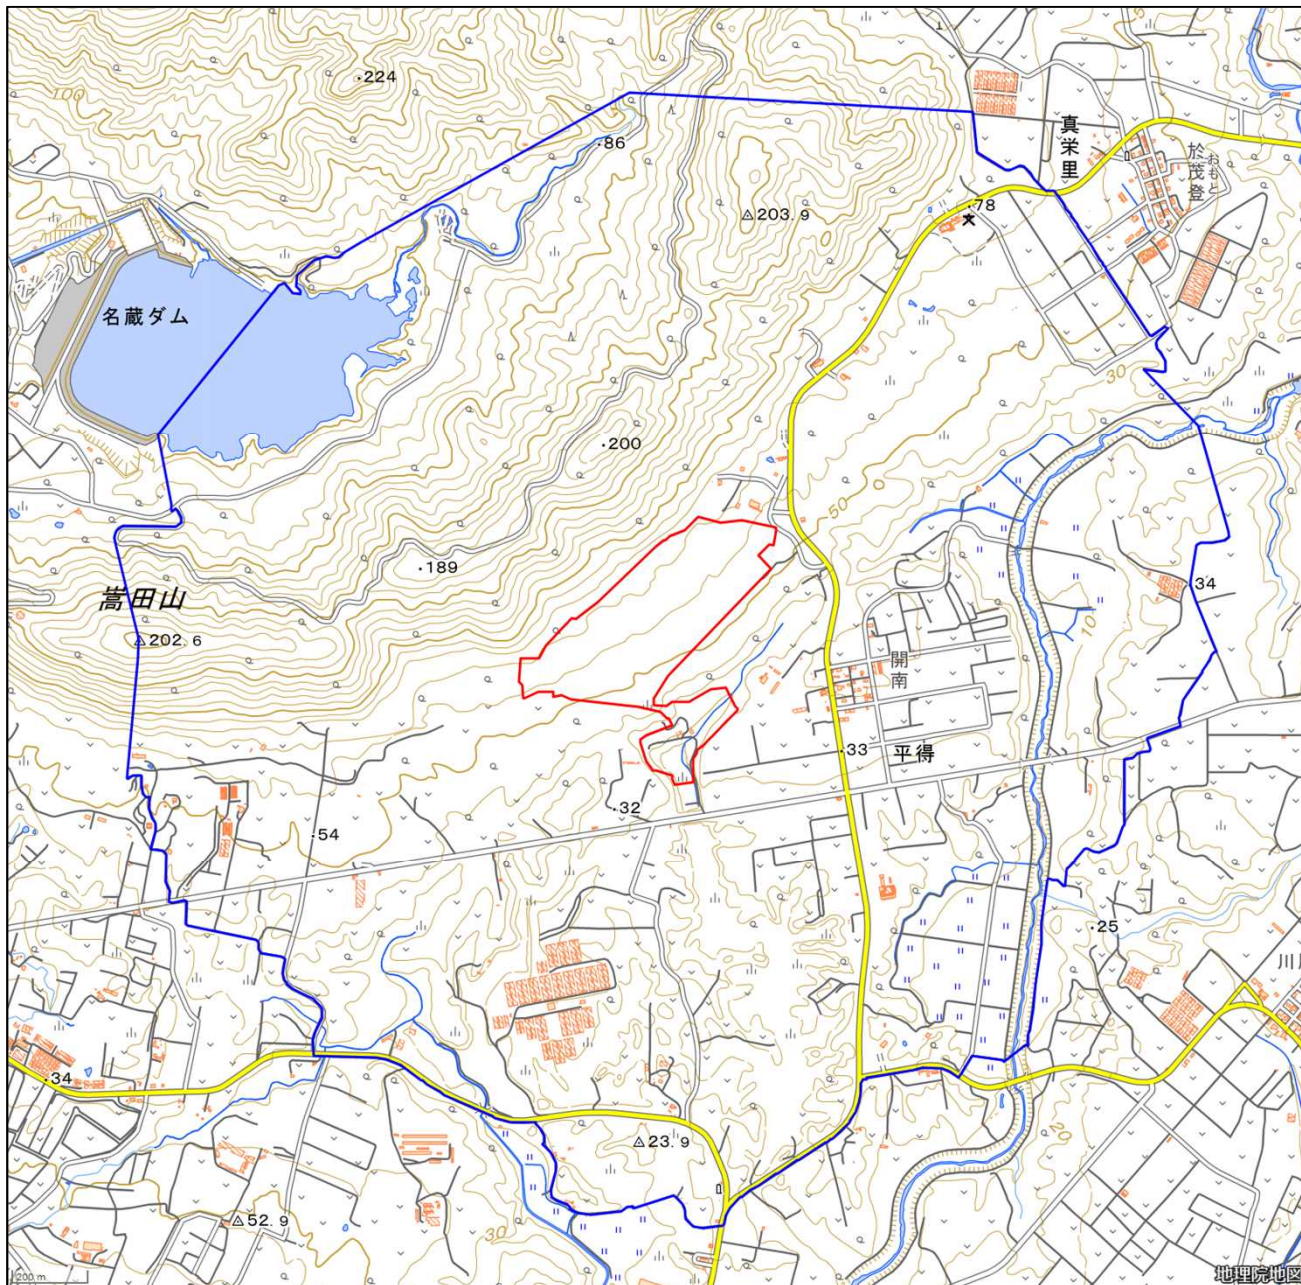

陸上自衛隊石垣駐屯地

対象防衛関係施設 の所在地	沖縄県石垣市	字平得大俣千二百七十三番地四百四
対象防衛関係施設 の区域	沖縄県石垣市	字平得（次の図面に示す部分に限る。）
対象防衛関係施設 に係る対象施設 周辺地域	沖縄県石垣市	字登野城、字平得及び字真栄里（いずれも次の図面に示す部分に限る。）
<p>備考</p> <p>一 「次の図面」は省略し、その図面を防衛省に備え置いて縦覧に供するとともに、インターネットの利用により公表する。</p> <p>二 側端の一方のみがこの表の対象防衛関係施設に係る対象施設周辺地域の項下欄に掲げる区域に含まれる道路の区間のうち当該区域に含まれない道路の部分及び側端の少なくとも一方が当該区域に接する道路の区間並びにこれらの道路の区間に接する交差点は、対象施設周辺地域に含まれるものとする。</p> <p>三 側端の少なくとも一方がこの表の対象防衛関係施設に係る対象施設周辺地域の項下欄に掲げる区域に接する水面及び線路敷の区間は、対象施設周辺地域に含まれるものとする。</p> <p>四 この表下欄に掲げる行政区画その他の区域に変更があっても、対象防衛関係施設の区域及び対象防衛関係施設に係る対象施設周辺地域は、なお従前の例による。</p>		

陸上自衛隊石垣駐屯地周辺地域 (沖縄県石垣市字平得大俣1273番地404)

この地図は、縮尺2万5000分の1の地形図相当の誤差を有しております。

国土地理院の地理院地図を利用

対象施設の区域

対象施設周辺地域