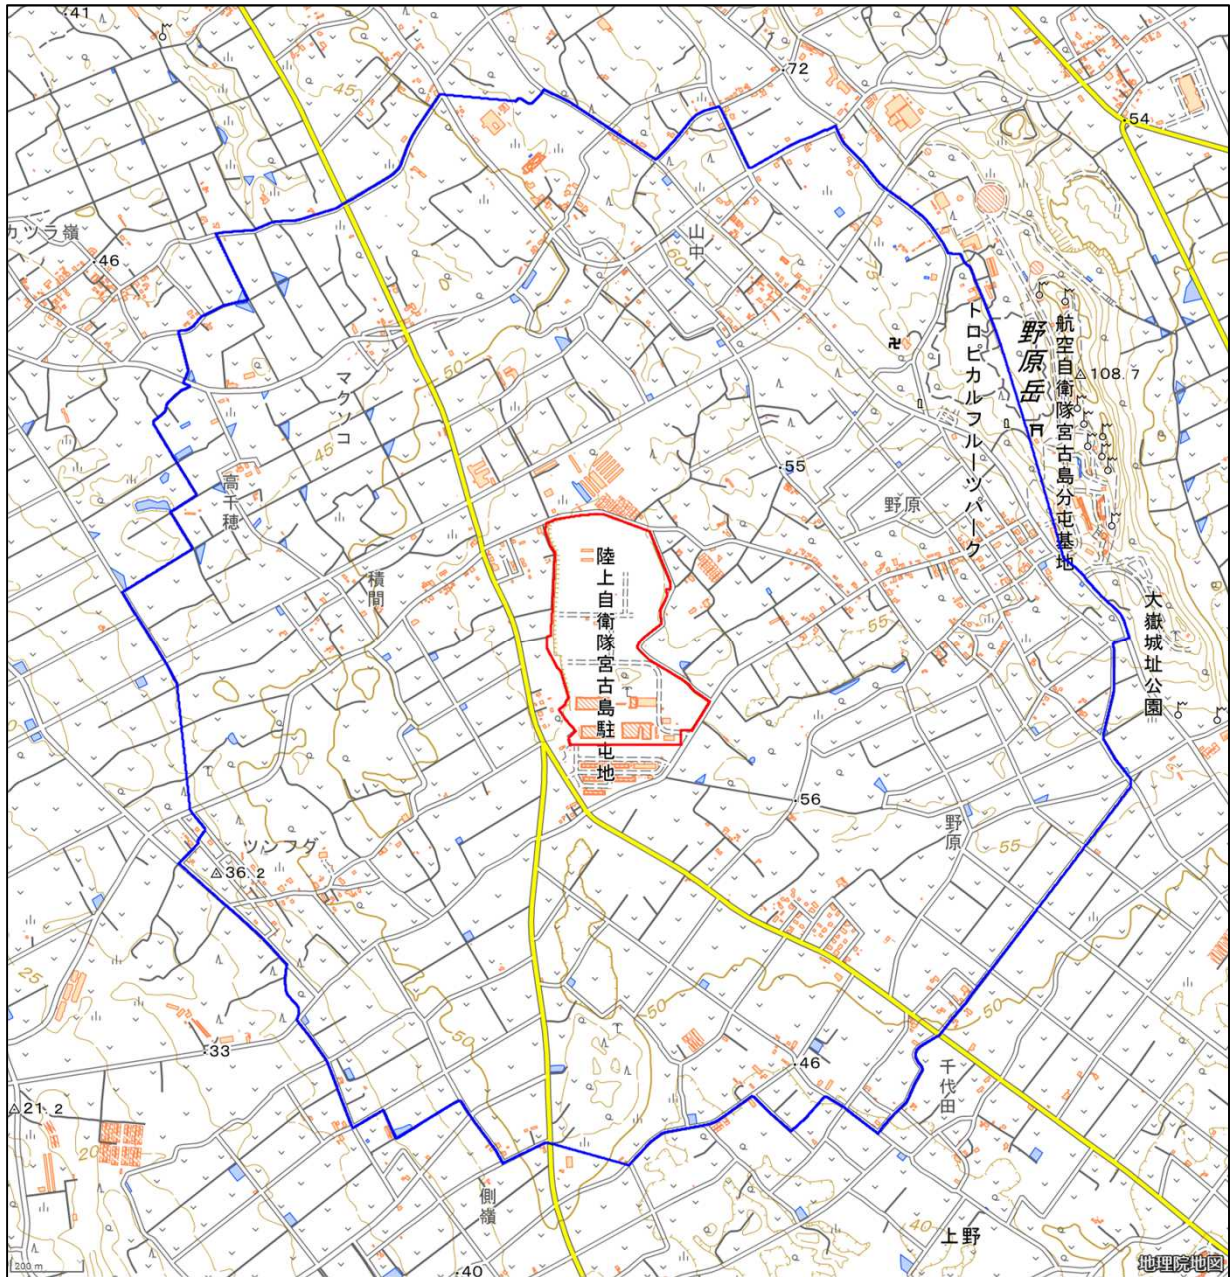

陸上自衛隊宮古島駐屯地

対象防衛関係施設の所在地	沖縄県宮古島市	上野字野原カギモリ原八十三番地五
対象防衛関係施設の区域	沖縄県宮古島市	上野字野原（次の図面に示す部分に限る。）
対象防衛関係施設に係る対象施設周辺地域	沖縄県宮古島市	上野字上野、上野字野原、下地字上地、下地字川満及び平良字下里（いずれも次の図面に示す部分に限る。）
<p>備考</p> <p>一 「次の図面」は省略し、その図面を防衛省に備え置いて縦覧に供するとともに、インターネットの利用により公表する。</p> <p>二 側端の一方のみがこの表の対象防衛関係施設に係る対象施設周辺地域の項下欄に掲げる区域に含まれる道路の区間のうち当該区域に含まれない道路の部分及び側端の少なくとも一方が当該区域に接する道路の区間並びにこれらの道路の区間に接する交差点は、対象施設周辺地域に含まれるものとする。</p> <p>三 側端の少なくとも一方がこの表の対象防衛関係施設に係る対象施設周辺地域の項下欄に掲げる区域に接する水面及び線路敷の区間は、対象施設周辺地域に含まれるものとする。</p> <p>四 この表下欄に掲げる行政区画その他の区域に変更があっても、対象防衛関係施設の区域及び対象防衛関係施設に係る対象施設周辺地域は、なお従前の例による。</p>		

陸上自衛隊宮古島駐屯地周辺地域 (沖縄県宮古島市上野字野原カギモリ原83番地5)

この地図は、縮尺2万5000分の1の地形図相当の誤差を有しております。

国土地理院の地理院地図を利用

対象施設の区域

対象施設周辺地域