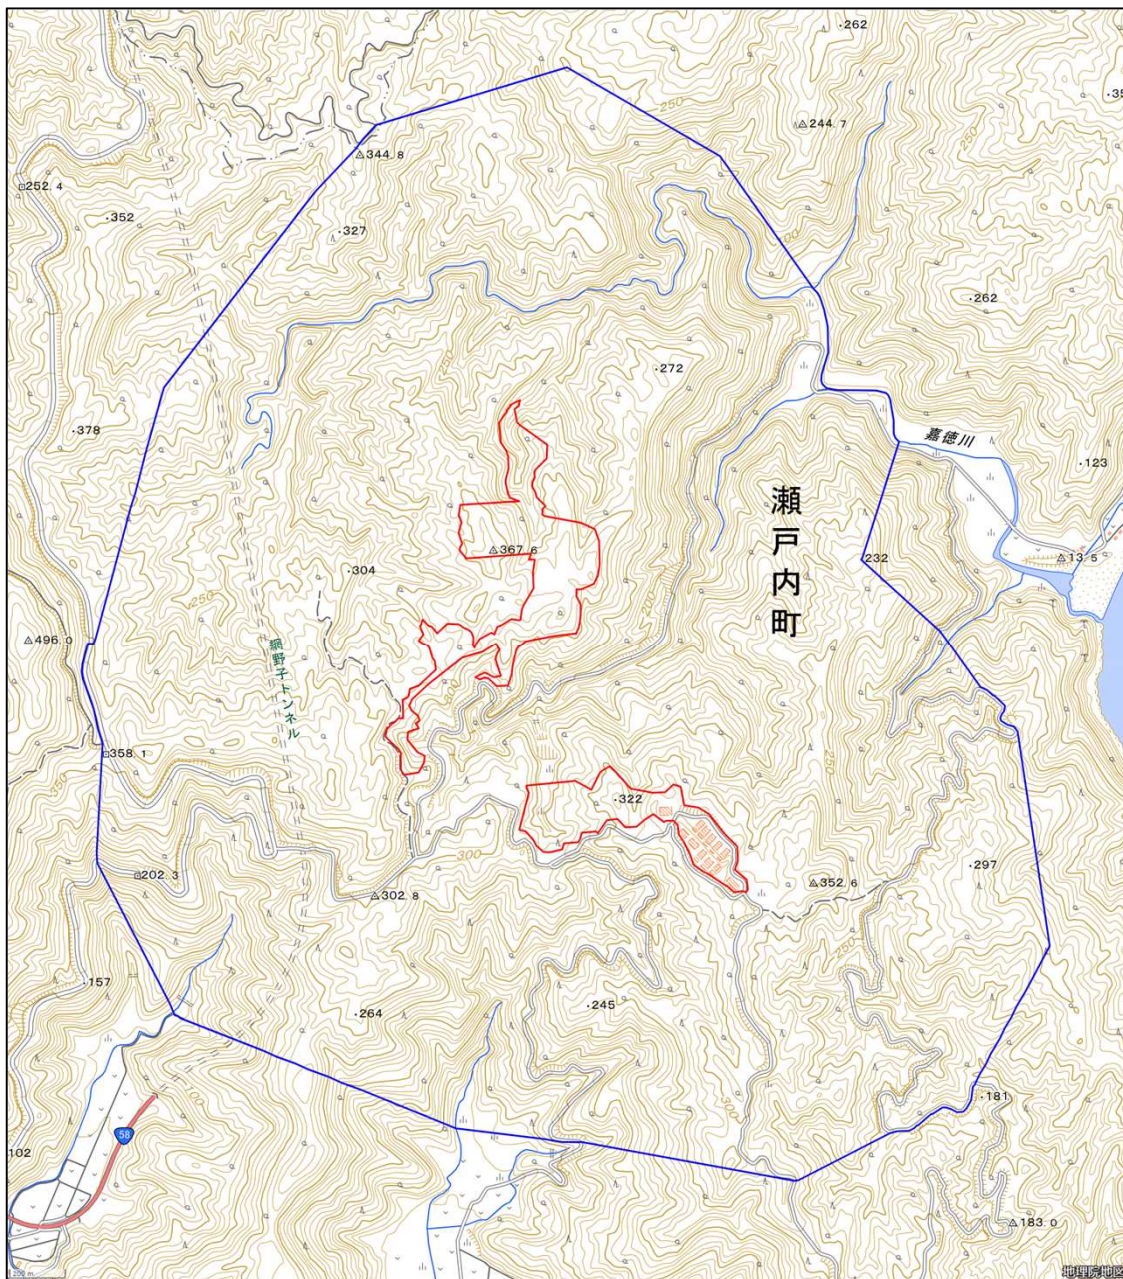

陸上自衛隊奄美駐屯地瀬戸内分屯地

対象防衛関係施設 の所在地	鹿児島県大島 郡瀬戸内町	大字節子字犬山六百八十四番地二
対象防衛関係施設 の区域	鹿児島県大島 郡瀬戸内町	大字節子（次の図面に示す部分に限る。）
対象防衛関係施設 に係る対象施設 周辺地域	鹿児島県大島 郡瀬戸内町	大字網野子、大字嘉徳及び大字節子（いずれも次の図面に示す部分に限る。）
<p>備考</p> <p>一 「次の図面」は省略し、その図面を防衛省に備え置いて縦覧に供するとともに、インターネットの利用により公表する。</p> <p>二 側端の一方のみがこの表の対象防衛関係施設に係る対象施設周辺地域の項下欄に掲げる区域に含まれる道路の区間のうち当該区域に含まれない道路の部分及び側端の少なくとも一方が当該区域に接する道路の区間並びにこれらの道路の区間に接する交差点は、対象施設周辺地域に含まれるものとする。</p> <p>三 側端の少なくとも一方がこの表の対象防衛関係施設に係る対象施設周辺地域の項下欄に掲げる区域に接する水面及び線路敷の区間は、対象施設周辺地域に含まれるものとする。</p> <p>四 この表下欄に掲げる行政区画その他の区域に変更があっても、対象防衛関係施設の区域及び対象防衛関係施設に係る対象施設周辺地域は、なお従前の例による。</p>		

陸上自衛隊奄美駐屯地瀬戸内分屯地周辺地域
(鹿児島県大島郡瀬戸内町大字節子字犬山684番地2)

この地図は、縮尺2万5000分の1の地形図相当の誤差を有しております。

国土地理院の地理院地図を利用

対象施設の区域

対象施設周辺地域