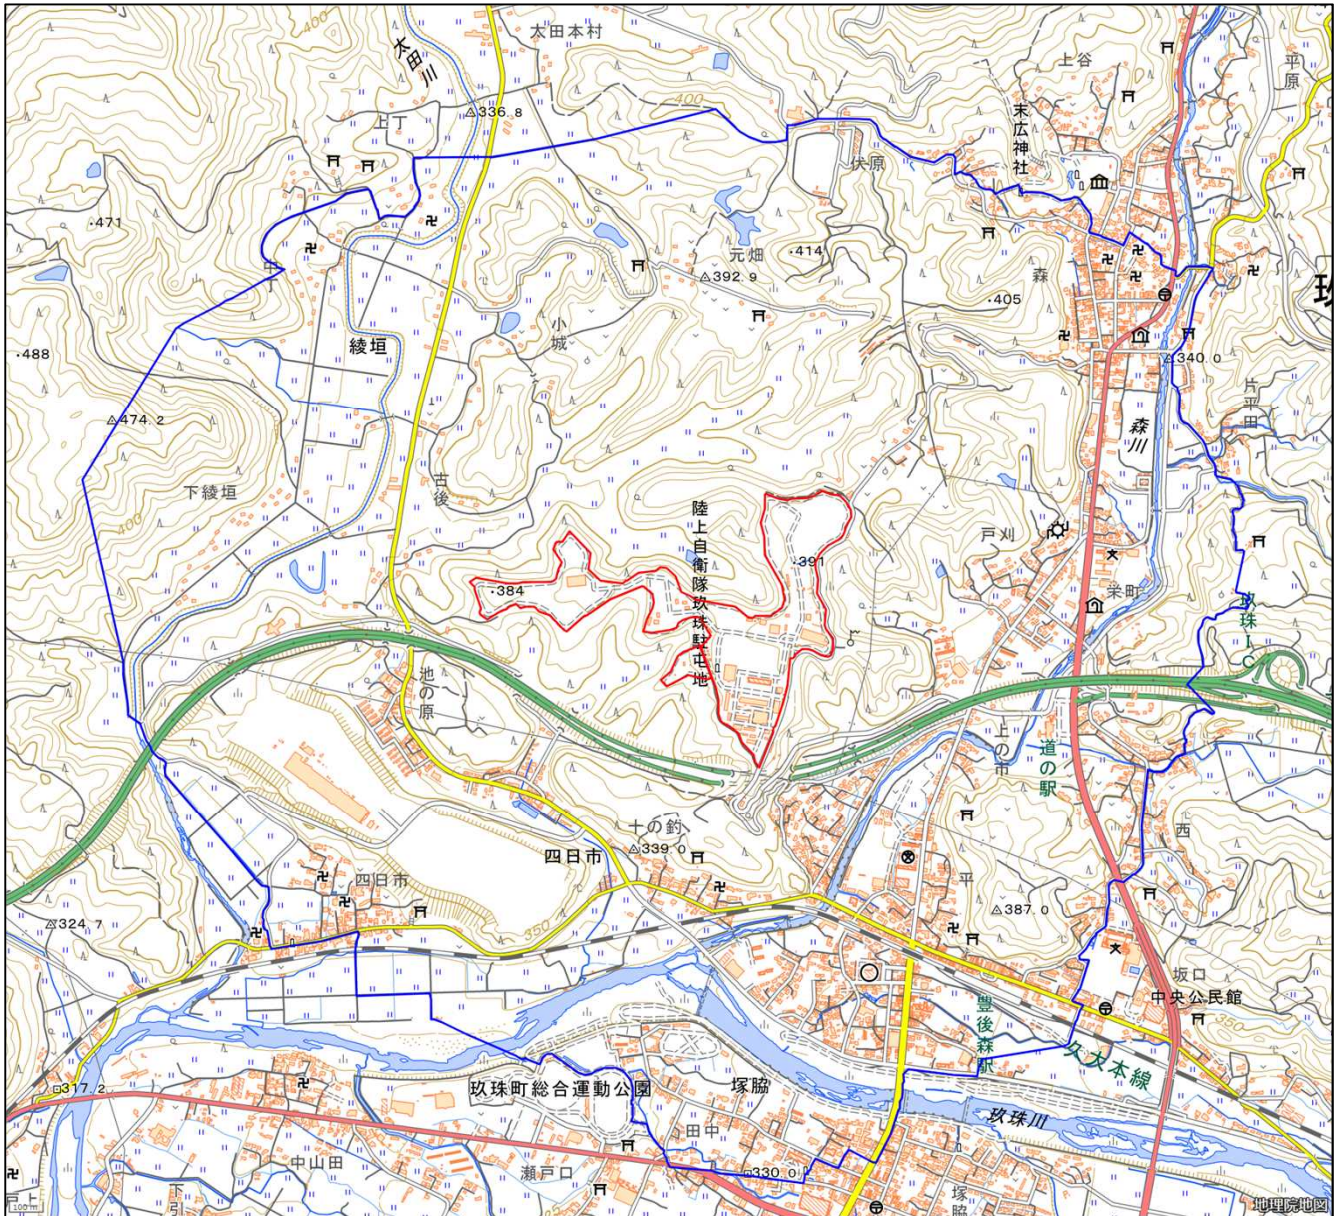

陸上自衛隊玖珠駐屯地

対象防衛関係施設 の所在地	大分県玖珠郡 玖珠町	大字帆足二千四百九十四番地
対象防衛関係施設 の区域	大分県玖珠郡 玖珠町	大字綾垣、大字帆足及び大字森（いずれも次の図面に示す部分に限る。）
対象防衛関係施設 に係る対象施設 周辺地域	大分県玖珠郡 玖珠町	大字綾垣、大字岩室、大字太田、大字塚脇、大字帆足、大字森、大字山田及び大字四日市（いずれも次の図面に示す部分に限る。）
<p>備考</p> <p>一 「次の図面」は省略し、その図面を防衛省に備え置いて縦覧に供するとともに、インターネットの利用により公表する。</p> <p>二 側端の一方のみがこの表の対象防衛関係施設に係る対象施設周辺地域の項下欄に掲げる区域に含まれる道路の区間のうち当該区域に含まれない道路の部分及び側端の少なくとも一方が当該区域に接する道路の区間並びにこれらの道路の区間に接する交差点は、対象施設周辺地域に含まれるものとする。</p> <p>三 側端の少なくとも一方がこの表の対象防衛関係施設に係る対象施設周辺地域の項下欄に掲げる区域に接する水面及び線路敷の区間は、対象施設周辺地域に含まれるものとする。</p> <p>四 この表下欄に掲げる行政区画その他の区域に変更があっても、対象防衛関係施設の区域及び対象防衛関係施設に係る対象施設周辺地域は、なお従前の例による。</p>		

# 陸上自衛隊玖珠駐屯地周辺地域 (大分県玖珠郡玖珠町大字帆足2494番地)

この地図は、縮尺2万5000分の1の地形図相当の誤差を有しております。

国土地理院の地理院地図を利用

対象施設の区域

対象施設周辺地域