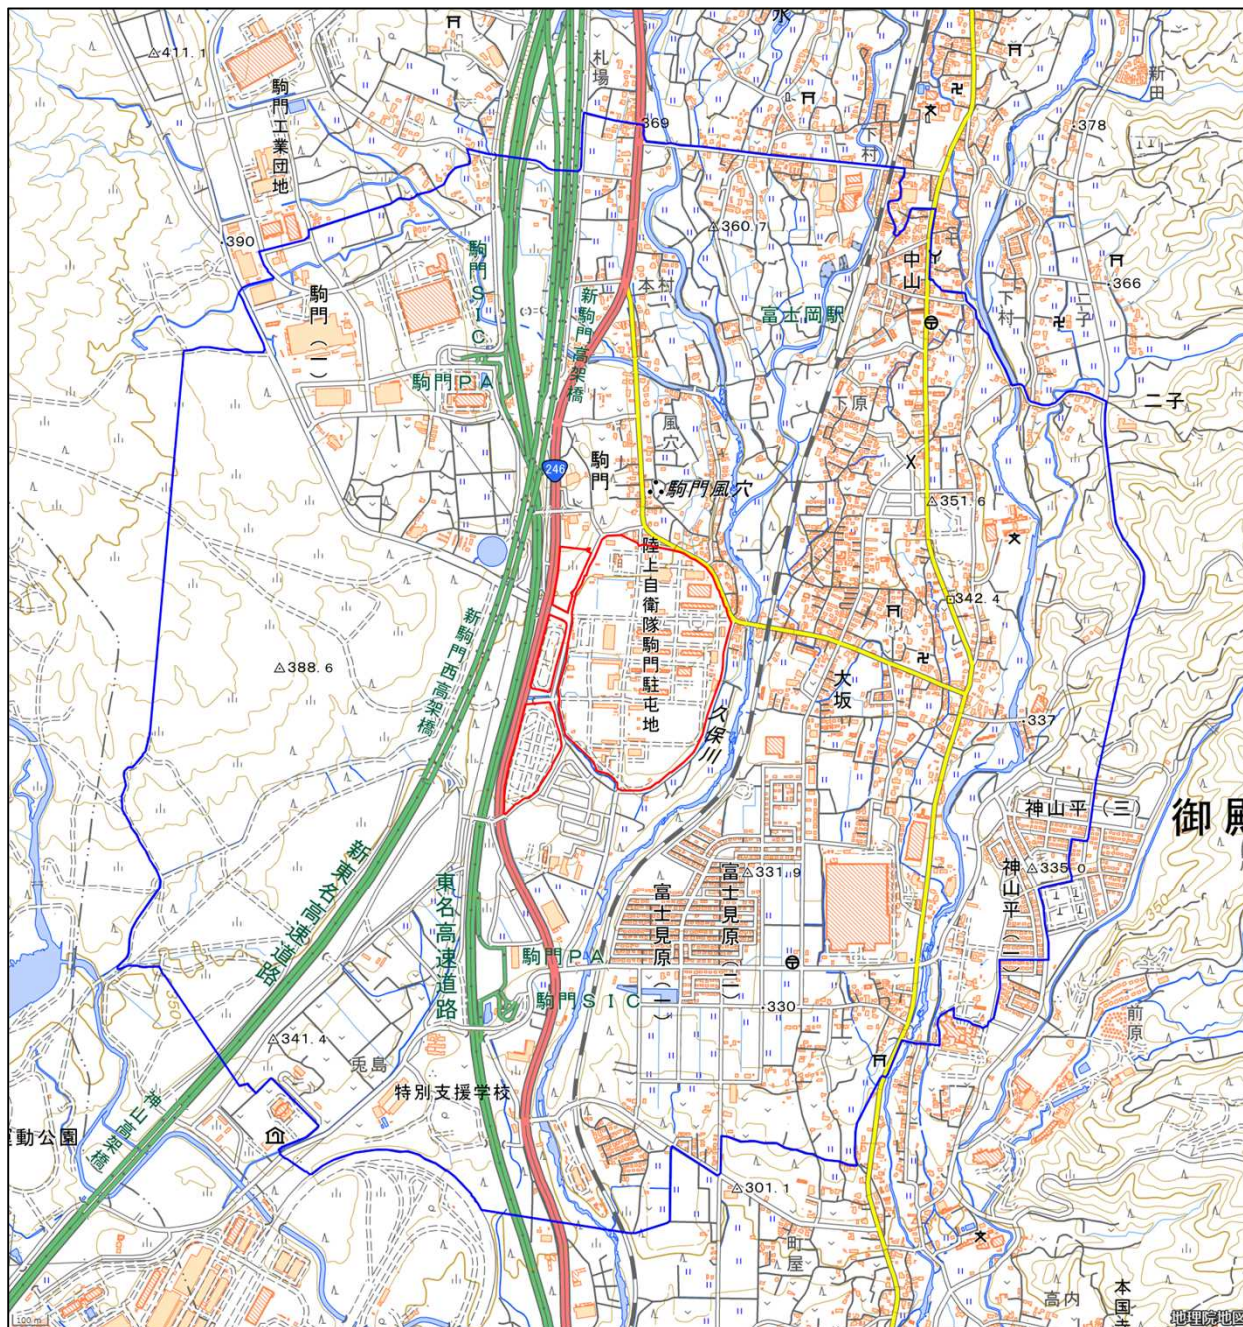

陸上自衛隊駒門駐屯地

対象防衛関係施設の所在地	静岡県御殿場市	駒門五丁目一番
対象防衛関係施設の区域	静岡県御殿場市	神山、駒門及び中山（いずれも次の図面に示す部分に限る。）
対象防衛関係施設に係る対象施設周辺地域	静岡県御殿場市	大坂、神山（次の図面に示す部分に限る。）、神山平一丁目から三丁目（いずれも次の図面に示す部分に限る。）まで、駒門（次の図面に示す部分に限る。）、駒門一丁目（次の図面に示す部分に限る。）、中清水（次の図面に示す部分に限る。）、中山（次の図面に示す部分に限る。）、富士見原一丁目から三丁目まで及び二子（次の図面に示す部分に限る。）並びに大坂、神山、神山平一丁目から三丁目まで、駒門、駒門一丁目、中清水、中山、富士見原一丁目から三丁目まで及び二子以外の次の図面に示す地域
<p>備考</p> <p>一 「次の図面」は省略し、その図面を防衛省に備え置いて縦覧に供するとともに、インターネットの利用により公表する。</p> <p>二 側端の一方のみがこの表の対象防衛関係施設に係る対象施設周辺地域の項下欄に掲げる区域に含まれる道路の区間のうち当該区域に含まれない道路の部分及び側端の少なくとも一方が当該区域に接する道路の区間並びにこれらの道路の区間に接する交差点は、対象施設周辺地域に含まれるものとする。</p> <p>三 側端の少なくとも一方がこの表の対象防衛関係施設に係る対象施設周辺地域の項下欄に掲げる区域に接する水面及び線路敷の区間は、対象施設周辺地域に含まれるものとする。</p> <p>四 この表下欄に掲げる行政区画その他の区域に変更があっても、対象防衛関係施設の区域及び対象防衛関係施設に係る対象施設周辺地域は、なお従前の例による。</p>		

陸上自衛隊駒門駐屯地周辺地域 (静岡県御殿場市駒門5丁目1番)

この地図は、縮尺2万5000分の1の地形図相当の誤差を有しております。

国土地理院の地理院地図を利用

対象施設の区域

対象施設周辺地域