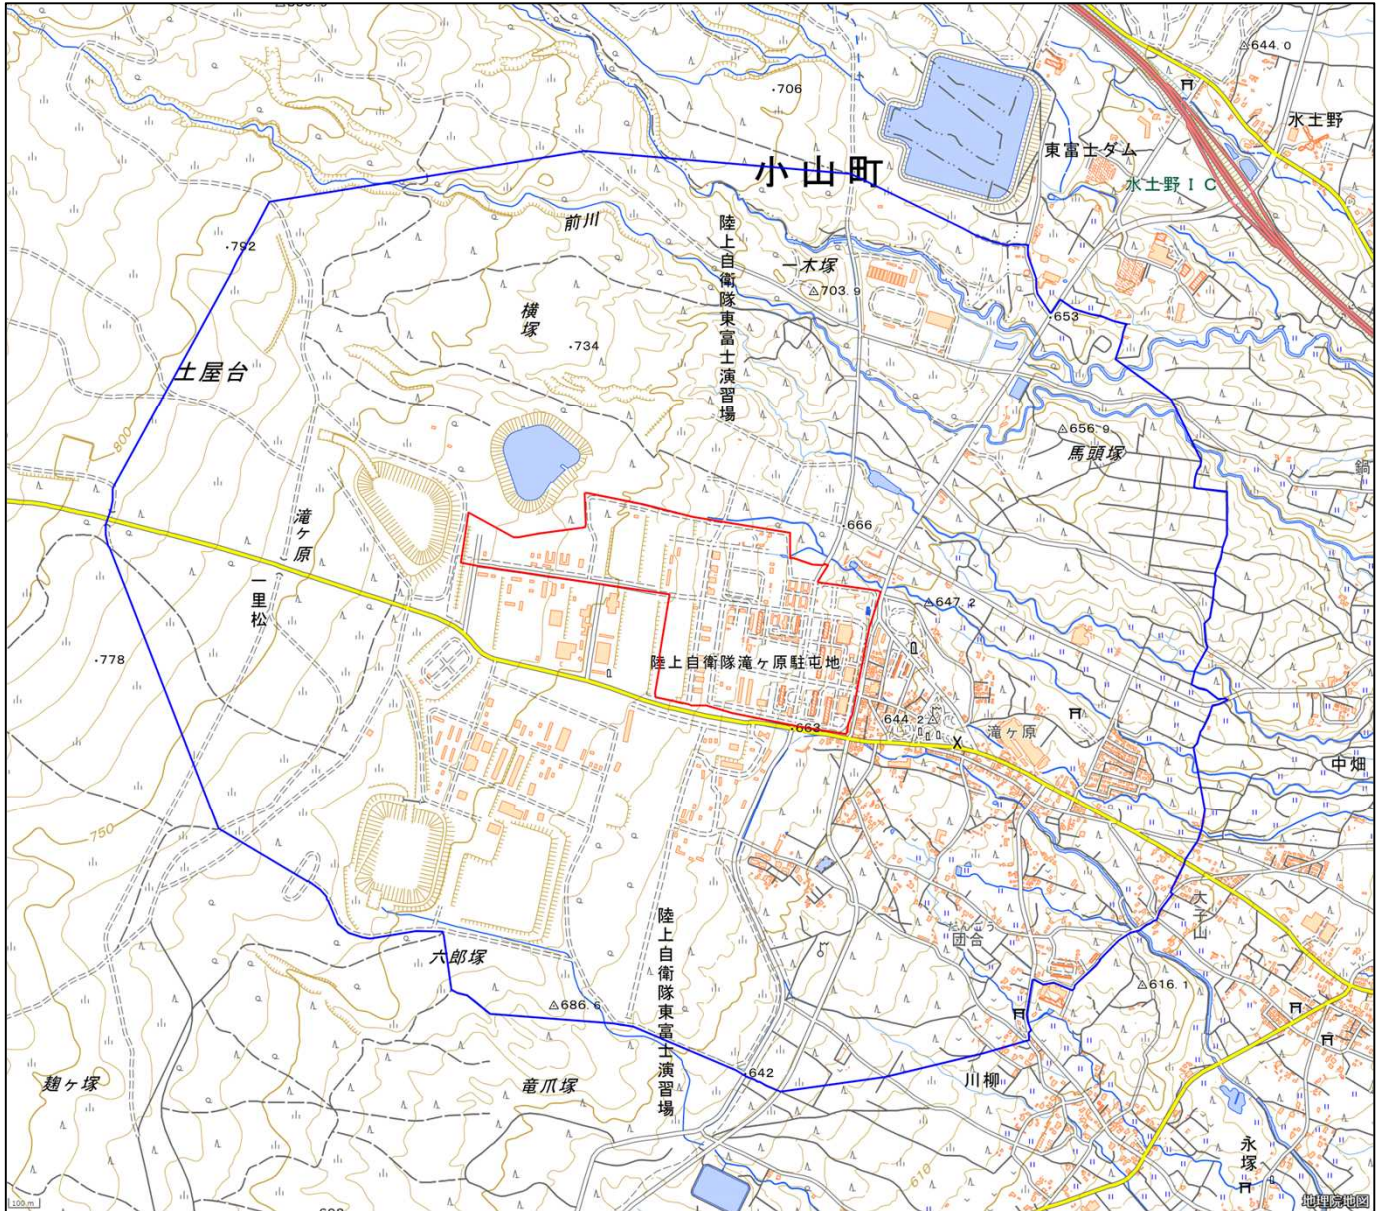

陸上自衛隊滝ヶ原駐屯地

対象防衛関係施設 の所在地	静岡県御殿場 市	中畑二千九十二番地二
対象防衛関係施設 の区域	静岡県御殿場 市	中畑（次の図面に示す部分に限る。）
対象防衛関係施設 に係る対象施設 周辺地域	静岡県御殿場 市	川柳、柴怒田、中畑及びび仁杉（いずれも次の図面に示す部分に限る。）
	静岡県駿東郡 小山町	須走（次の図面に示す部分に限る。）
<p>備考</p> <p>一 「次の図面」は省略し、その図面を防衛省に備え置いて縦覧に供するとともに、インターネットの利用により公表する。</p> <p>二 側端の一方のみがこの表の対象防衛関係施設に係る対象施設周辺地域の項下欄に掲げる区域に含まれる道路の区間のうち当該区域に含まれない道路の部分及び側端の少なくとも一方が当該区域に接する道路の区間並びにこれらの道路の区間に接する交差点は、対象施設周辺地域に含まれるものとする。</p> <p>三 側端の少なくとも一方がこの表の対象防衛関係施設に係る対象施設周辺地域の項下欄に掲げる区域に接する水面及び線路敷の区間は、対象施設周辺地域に含まれるものとする。</p> <p>四 この表下欄に掲げる行政区画その他の区域に変更があっても、対象防衛関係施設の区域及び対象防衛関係施設に係る対象施設周辺地域は、なお従前の例による。</p>		

陸上自衛隊滝ヶ原駐屯地周辺地域 (静岡県御殿場市中畑2092番地2)

この地図は、縮尺2万5000分の1の地形図相当の誤差を有しております。

国土地理院の地理院地図を利用

対象施設の区域

対象施設周辺地域