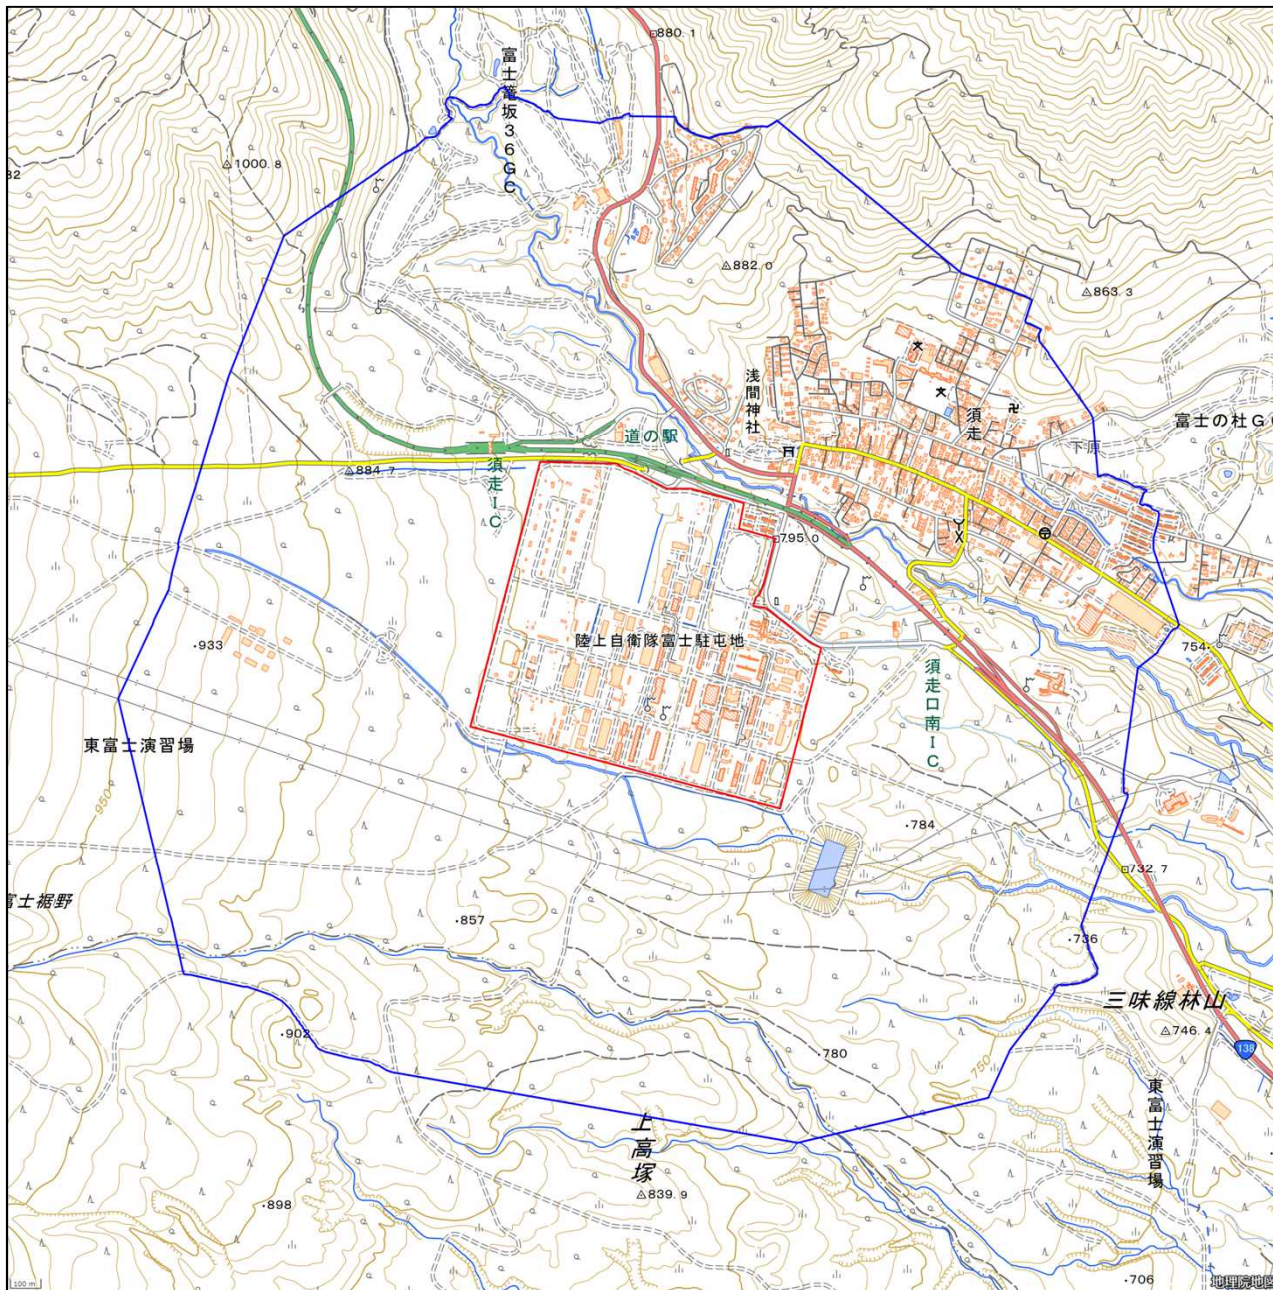

陸上自衛隊富士駐屯地

対象防衛関係施設 の所在地	静岡県駿東郡 小山町	須走四百八十一番地二十七
対象防衛関係施設 の区域	静岡県駿東郡 小山町	須走（次の図面に示す部分に限る。）
対象防衛関係施設 に係る対象施設 周辺地域	静岡県御殿場 市	中畑（次の図面に示す部分に限る。）
	静岡県駿東郡 小山町	須走（次の図面に示す部分に限る。）
<p>備考</p> <p>一 「次の図面」は省略し、その図面を防衛省に備え置いて縦覧に供するとともに、インターネットの利用により公表する。</p> <p>二 側端の一方のみがこの表の対象防衛関係施設に係る対象施設周辺地域の項下欄に掲げる区域に含まれる道路の区間のうち当該区域に含まれない道路の部分及び側端の少なくとも一方が当該区域に接する道路の区間並びにこれらの道路の区間に接する交差点は、対象施設周辺地域に含まれるものとする。</p> <p>三 側端の少なくとも一方がこの表の対象防衛関係施設に係る対象施設周辺地域の項下欄に掲げる区域に接する水面及び線路敷の区間は、対象施設周辺地域に含まれるものとする。</p> <p>四 この表下欄に掲げる行政区画その他の区域に変更があっても、対象防衛関係施設の区域及び対象防衛関係施設に係る対象施設周辺地域は、なお従前の例による。</p>		

陸上自衛隊富士駐屯地周辺地域 (静岡県駿東郡小山町須走481番地27)

この地図は、縮尺2万5000分の1の地形図相当の誤差を有しております。

国土地理院の地理院地図を利用

対象施設の区域

対象施設周辺地域