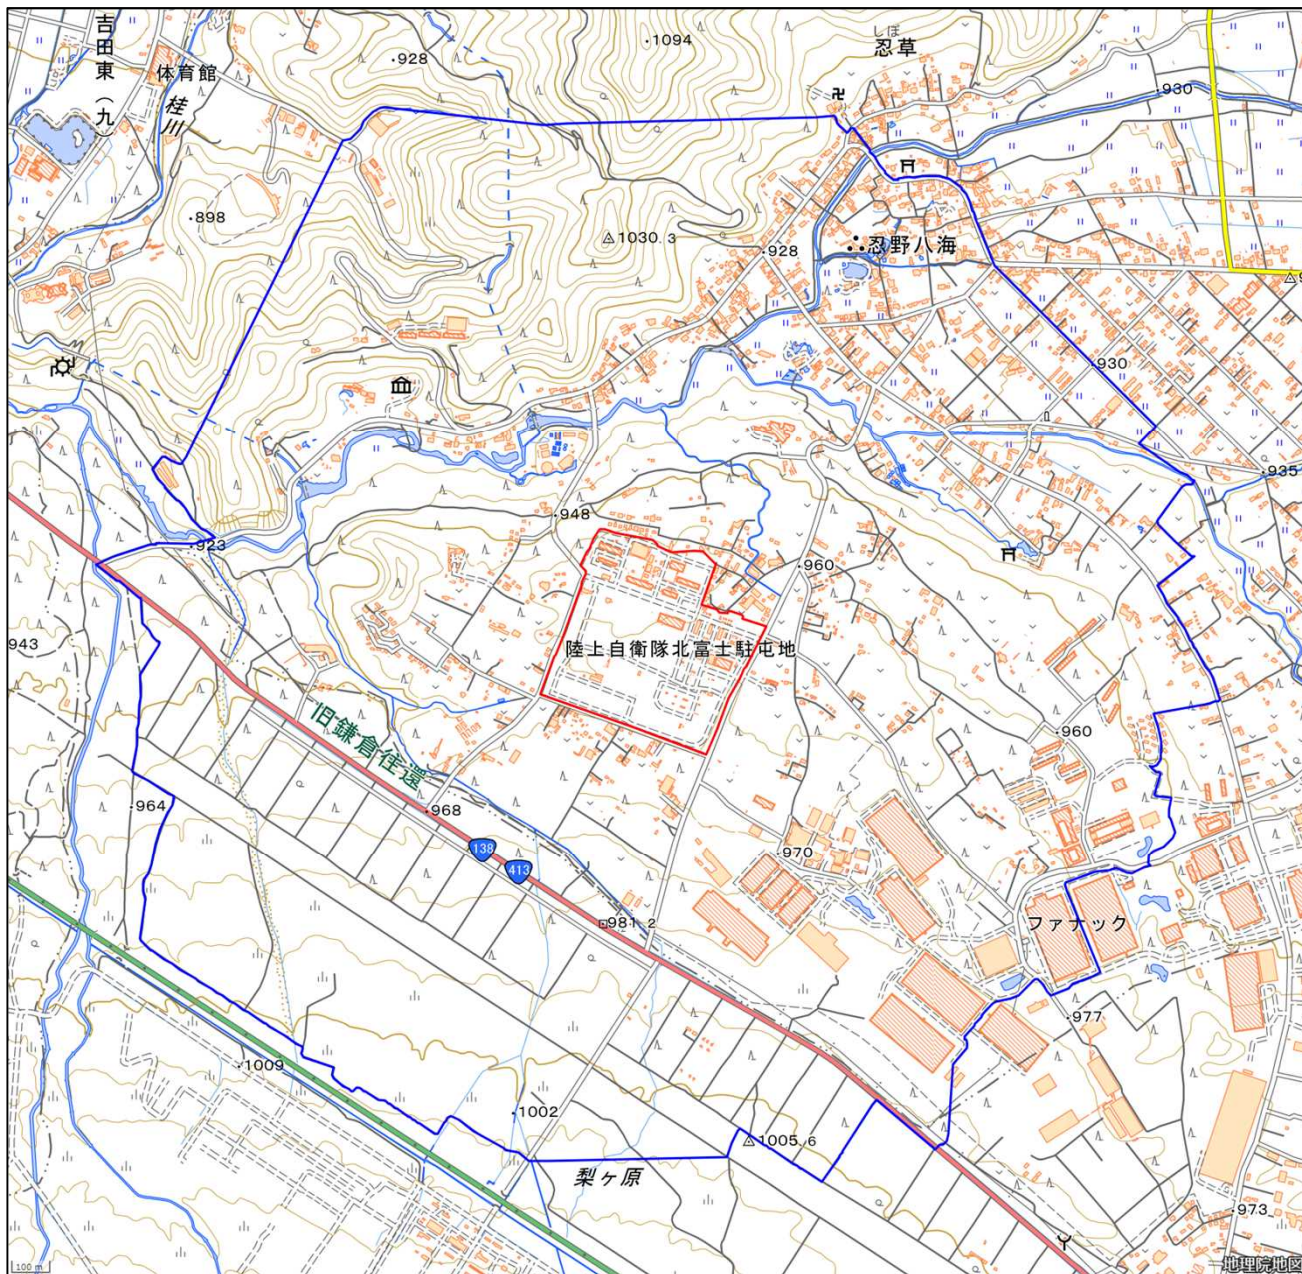

陸上自衛隊北富士駐屯地

対象防衛関係施設 の所在地	山梨県南都留 郡忍野村	忍草三千九十三番地
対象防衛関係施設 の区域	山梨県南都留 郡忍野村	忍草（次の図面に示す部分に限る。）
対象防衛関係施設 に係る対象施設 周辺地域	山梨県南都留 郡忍野村	忍草（次の図面に示す部分に限る。）
	山梨県南都留 郡山中湖村	山中（次の図面に示す部分に限る。）
<p>備考</p> <p>一 「次の図面」は省略し、その図面を防衛省に備え置いて縦覧に供するとともに、インターネットの利用により公表する。</p> <p>二 側端の一方のみがこの表の対象防衛関係施設に係る対象施設周辺地域の項下欄に掲げる区域に含まれる道路の区間のうち当該区域に含まれない道路の部分及び側端の少なくとも一方が当該区域に接する道路の区間並びにこれらの道路の区間に接する交差点は、対象施設周辺地域に含まれるものとする。</p> <p>三 側端の少なくとも一方がこの表の対象防衛関係施設に係る対象施設周辺地域の項下欄に掲げる区域に接する水面及び線路敷の区間は、対象施設周辺地域に含まれるものとする。</p> <p>四 この表下欄に掲げる行政区画その他の区域に変更があっても、対象防衛関係施設の区域及び対象防衛関係施設に係る対象施設周辺地域は、なお従前の例による。</p>		

陸上自衛隊北富士駐屯地周辺地域 (山梨県南都留郡忍野村忍草3093番地)

この地図は、縮尺2万5000分の1の地形図相当の誤差を有しております。

国土地理院の地理院地図を利用

対象施設の区域

対象施設周辺地域