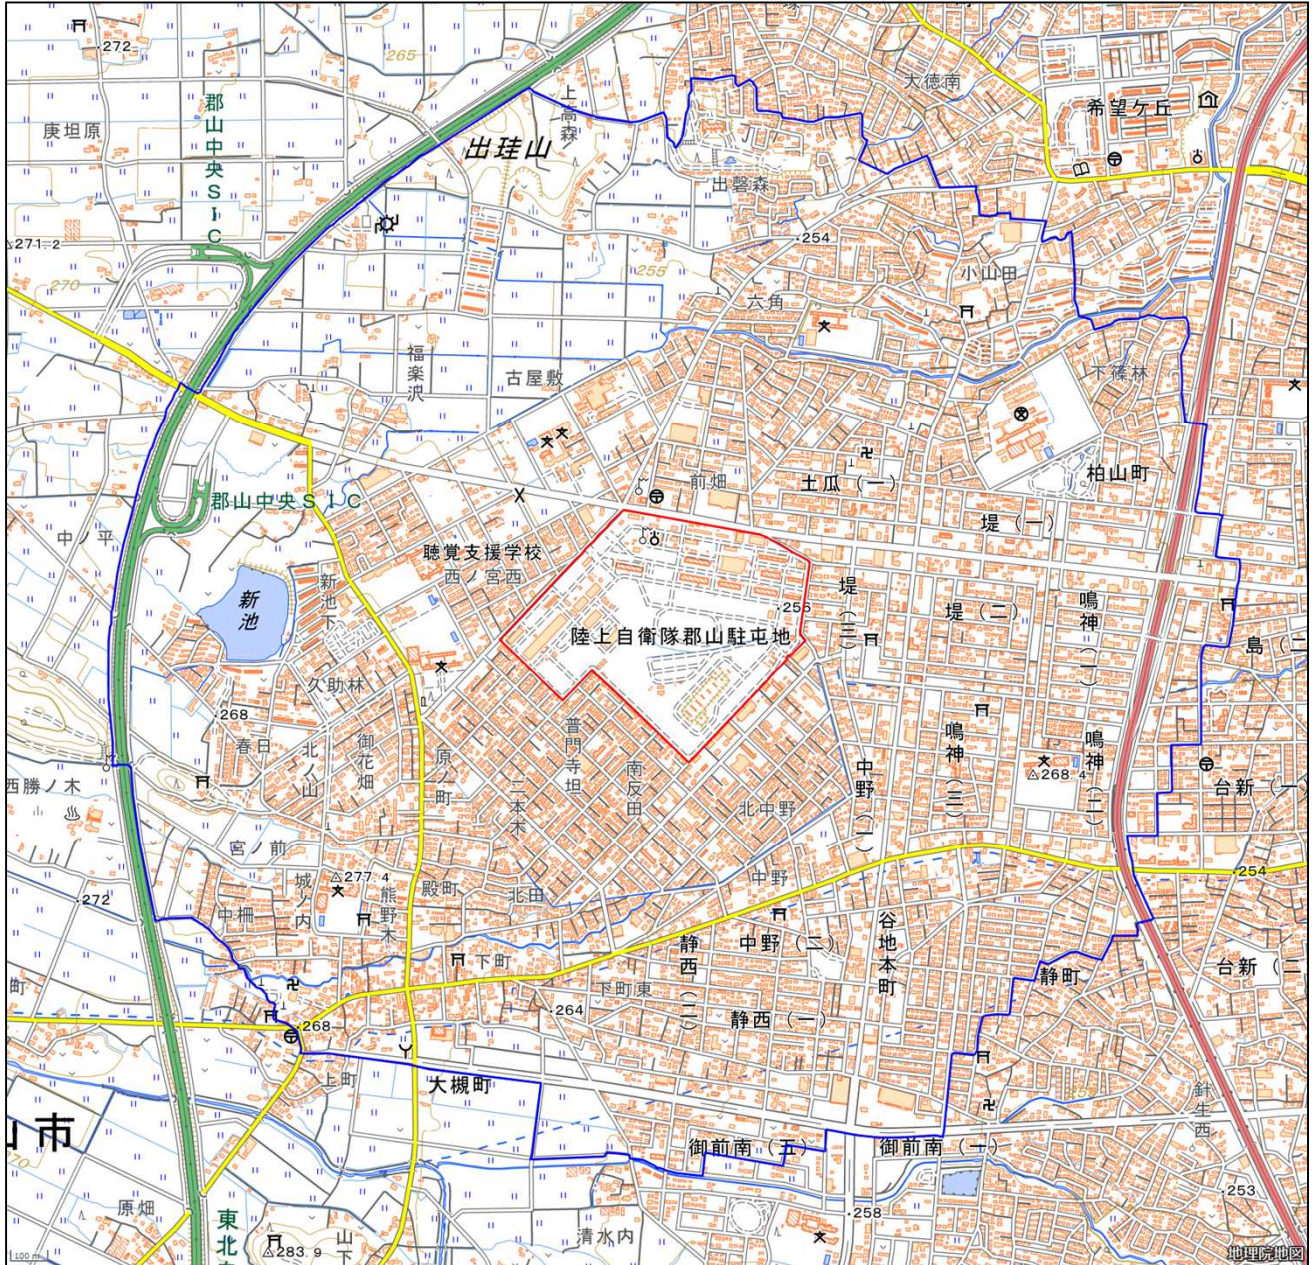

陸上自衛隊郡山駐屯地周辺地域 (福島県郡山市大槻町字長右工門林1番地)

この地図は、縮尺2万5000分の1の地形図相当の誤差を有しております。

国土地理院の地理院地図を利用

対象施設の区域

対象施設周辺地域