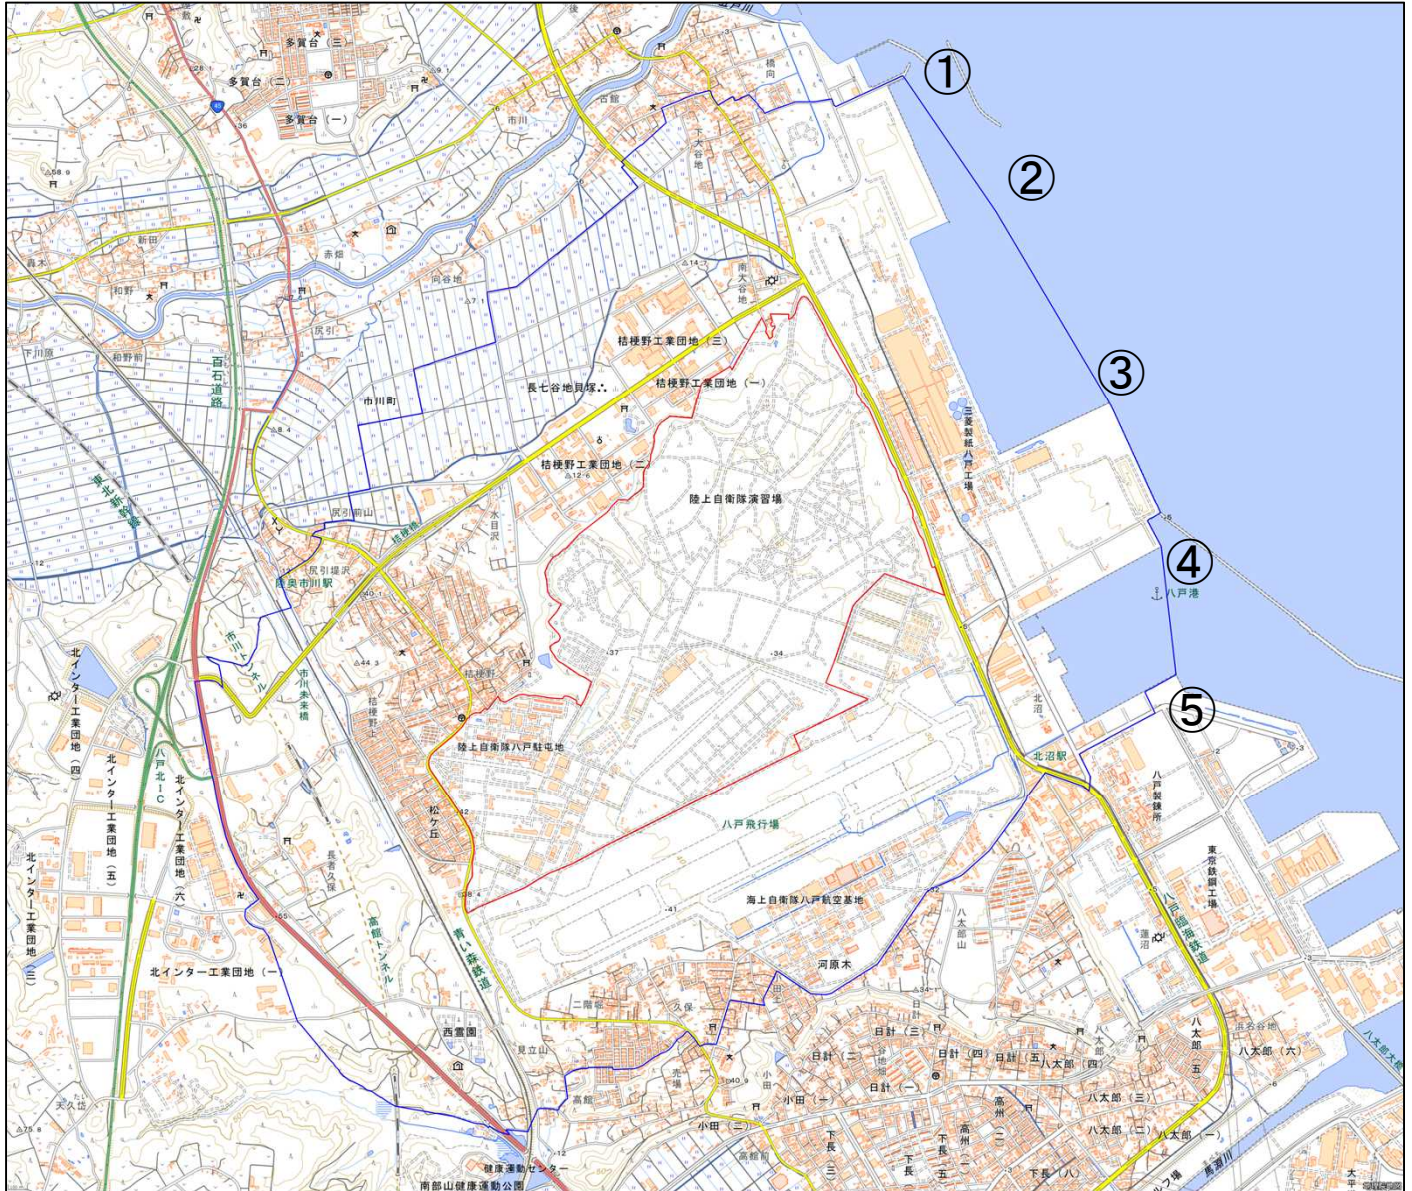

陸上自衛隊八戸駐屯地

対象防衛関係施設 の所在地	青森県八戸市	大字市川町字桔梗野官地
対象防衛関係施設 の区域	青森県八戸市	大字市川町字桔梗野、大字市川町字桔梗野上、大字市川町字桔梗野上官地、大字市川町字桔梗野官地、大字市川町字下水目沢、大字市川町字長七谷地、大字市川町字水目沢、大字市川町字南大谷地、大字河原木字後平、大字河原木字北沼、大字河原木字小田平、大字河原木字宗齊久保及び桔梗野工業団地一丁目（いずれも次の図面に示す部分に限る。）
対象防衛関係施設に係る対象施設 周辺地域	青森県八戸市	大字市川町字壁取下、大字市川町字上大谷地（次の図面に示す部分に限る。）、大字市川町字上水目沢、大字市川町字桔梗野、大字市川町字桔梗野上、大字市川町字桔梗野上官地、大字市川町字桔梗野官地、大字市川町字くご谷地（次の図面に示す部分に限る。）、大字市川町字下大谷地、大字市川町字下水目沢、大字市川町字尻引堤沢（次の図面に示す部分に限る。）、大字市川町字尻引前山（次の図面に示す部分に限る。）、大字市川町字新堀（次の図面に示す部分に限る。）、大字市川町字田ノ沢頭（次の図面に示す部分に限る。）、大字市川町字長七谷地、大字市川町字長者久保（次の図面に示す部分に限る。）、大字市川町字堤下（次の図面に示す部分に限る。）、大字市川町字橋向（次の図面に示す部分に限る。）、大字市川町字浜（次の図面に示す部分に限る。）、大字市川町字吹上沖（次の図面に示す部分に限る。）、大字市川町字古館（次の図面に示す部分に限る。）、大字市川町字水目沢、大字市川町字南大谷地、大字市川町字向谷地前（次の図面に示す部分に限る。）、大字市川町字和理前山（次の図面に示す部分に限る。）、大字河原木字青森谷地、大字河原木字後平、大字河原木字売場（次の図面に示す部分に限る。）、大字河原木字大タルミ、大字河原木字海岸（次の図面に示す部分に限る。）、大字河原木字北沼（次の図面に示す部分に限る。）、大字河原木字久保（次の図面に示す部分に限る。）、大字河原木字小田上（次の図面に示す部分に限る。）、大字河原木字小田平、大字河原木字沢尻（次の図面に示す部分に限る。）、大字河原木字蛇ノ沢（次の図面に示す部分に限る。）、大字河原木字簀子渡（次の図面に示す部分に限る。）、大字河原木字宗齊久保、大字河原木字袖ノ沢（次の図面に示す部分に限る。）、大字河原木字高館（次の図面に示す部分に限る。）、

四 この表下欄に掲げる行政区画その他の区域に変更があっても、対象防衛関係施設の区域及び対象防衛関係施設に係る対象施設周辺地域は、なお従前の例による。

陸上自衛隊八戸駐屯地周辺地域 (青森県八戸市大字市川町字桔梗野官地)

この地図は、縮尺2万5000分の1の地形図相当の誤差を有しております。

国土地理院の地理院地図を利用

対象施設の区域

対象施設周辺地域