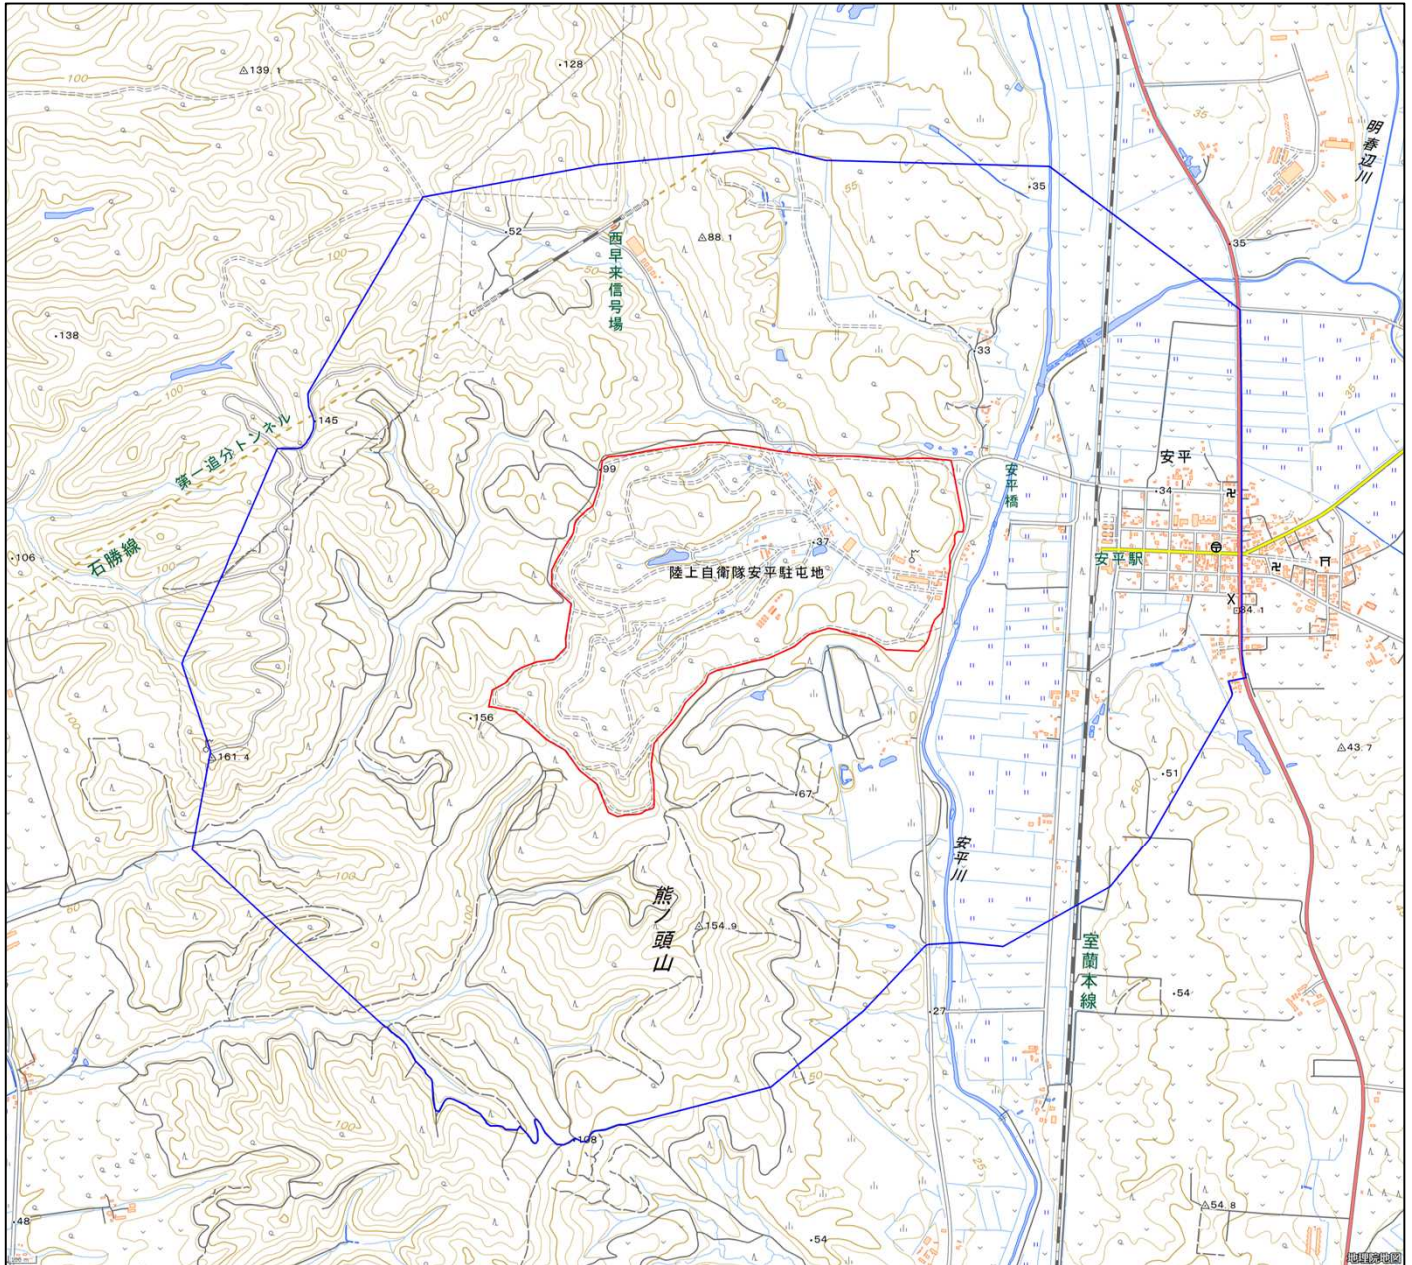

陸上自衛隊安平駐屯地

対象防衛関係施設 の所在地	北海道勇払郡 安平町	安平
対象防衛関係施設 の区域	北海道勇払郡 安平町	安平（次の図面に示す部分に限る。）
対象防衛関係施設 に係る対象施設 周辺地域	北海道勇払郡 安平町	安平、追分豊栄及び早来富岡（いずれも次の図面に示す部分に限る。）
<p>備考</p> <p>一 「次の図面」は省略し、その図面を防衛省に備え置いて縦覧に供するとともに、インターネットの利用により公表する。</p> <p>二 側端の一方のみがこの表の対象防衛関係施設に係る対象施設周辺地域の項下欄に掲げる区域に含まれる道路の区間のうち当該区域に含まれない道路の部分及び側端の少なくとも一方が当該区域に接する道路の区間並びにこれらの道路の区間に接する交差点は、対象施設周辺地域に含まれるものとする。</p> <p>三 側端の少なくとも一方がこの表の対象防衛関係施設に係る対象施設周辺地域の項下欄に掲げる区域に接する水面及び線路敷の区間は、対象施設周辺地域に含まれるものとする。</p> <p>四 この表下欄に掲げる行政区画その他の区域に変更があっても、対象防衛関係施設の区域及び対象防衛関係施設に係る対象施設周辺地域は、なお従前の例による。</p>		

陸上自衛隊安平駐屯地周辺地域 (北海道勇払郡安平町安平)

この地図は、縮尺2万5000分の1の地形図相当の誤差を有しております。

国土地理院の地理院地図を利用

対象施設の区域

対象施設周辺地域