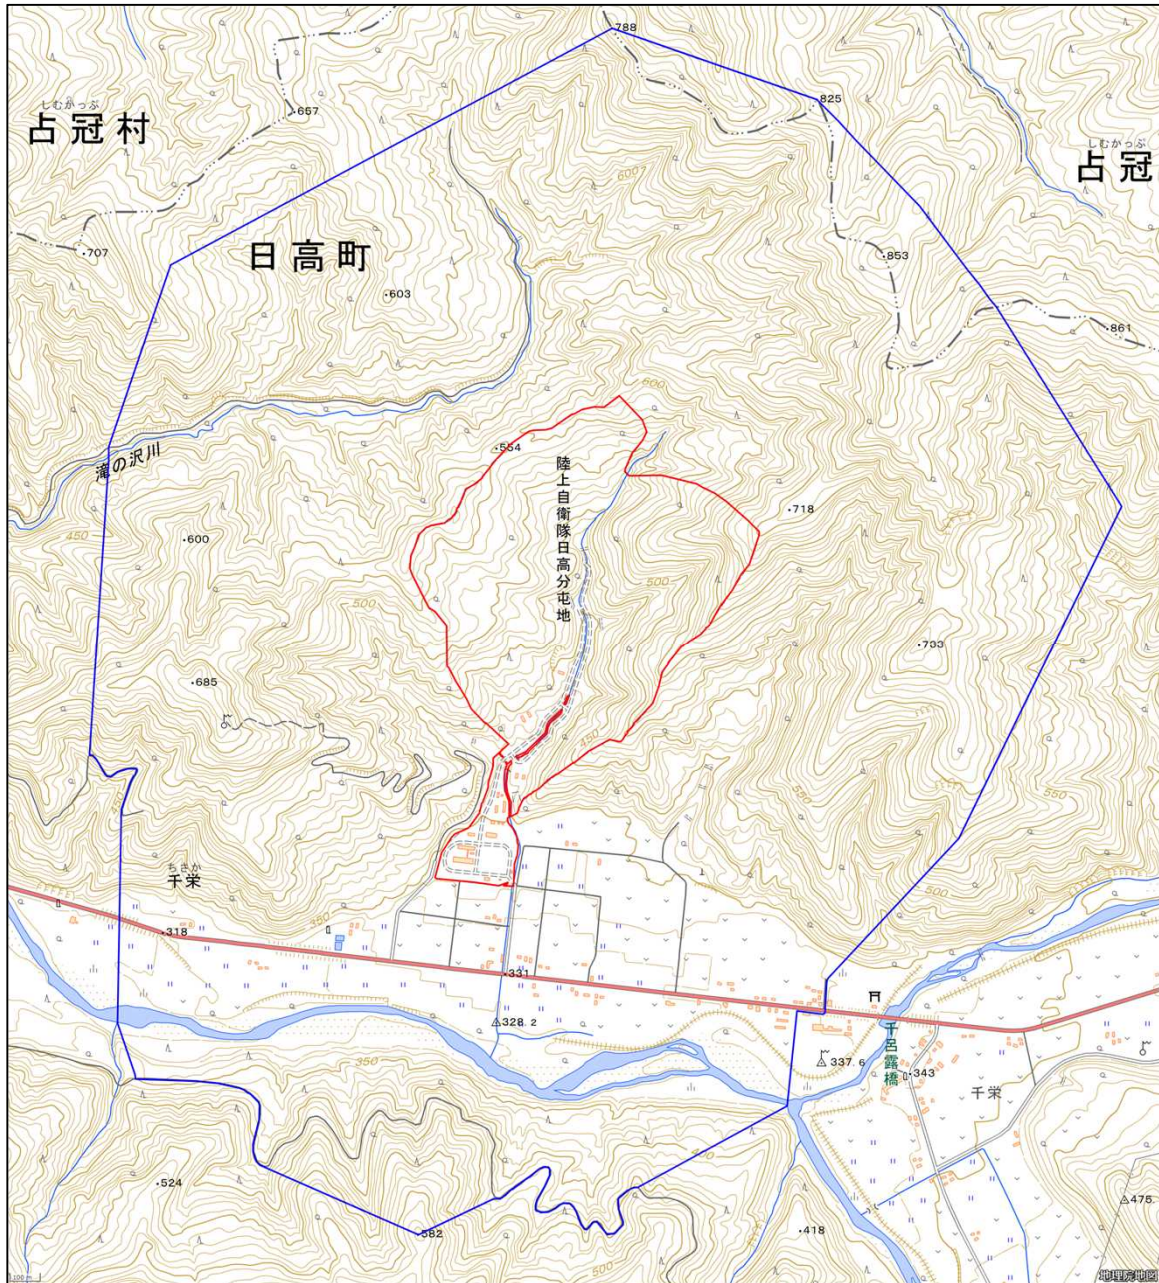

陸上自衛隊島松駐屯地日高分屯地

対象防衛関係施設 の所在地	北海道沙流郡 日高町	字千栄七十五番地
対象防衛関係施設 の区域	北海道沙流郡 日高町	字千栄（次の図面に示す部分に限る。）
対象防衛関係施設 に係る対象施設 周辺地域	北海道勇払郡 占冠村	字双珠別（次の図面に示す部分に限る。）
	北海道沙流郡 日高町	字千栄（次の図面に示す部分に限る。）
<p>備考</p> <p>一 「次の図面」は省略し、その図面を防衛省に備え置いて縦覧に供するとともに、インターネットの利用により公表する。</p> <p>二 側端の一方のみがこの表の対象防衛関係施設に係る対象施設周辺地域の項下欄に掲げる区域に含まれる道路の区間のうち当該区域に含まれない道路の部分及び側端の少なくとも一方が当該区域に接する道路の区間並びにこれらの道路の区間に接する交差点は、対象施設周辺地域に含まれるものとする。</p> <p>三 側端の少なくとも一方がこの表の対象防衛関係施設に係る対象施設周辺地域の項下欄に掲げる区域に接する水面及び線路敷の区間は、対象施設周辺地域に含まれるものとする。</p> <p>四 この表下欄に掲げる行政区画その他の区域に変更があっても、対象防衛関係施設の区域及び対象防衛関係施設に係る対象施設周辺地域は、なお従前の例による。</p>		

陸上自衛隊島松駐屯地日高分屯地周辺地域 (北海道沙流郡日高町字千栄75番地)

この地図は、縮尺2万5000分の1の地形図相当の誤差を有しております。

国土地理院の地理院地図を利用

対象施設の区域

対象施設周辺地域