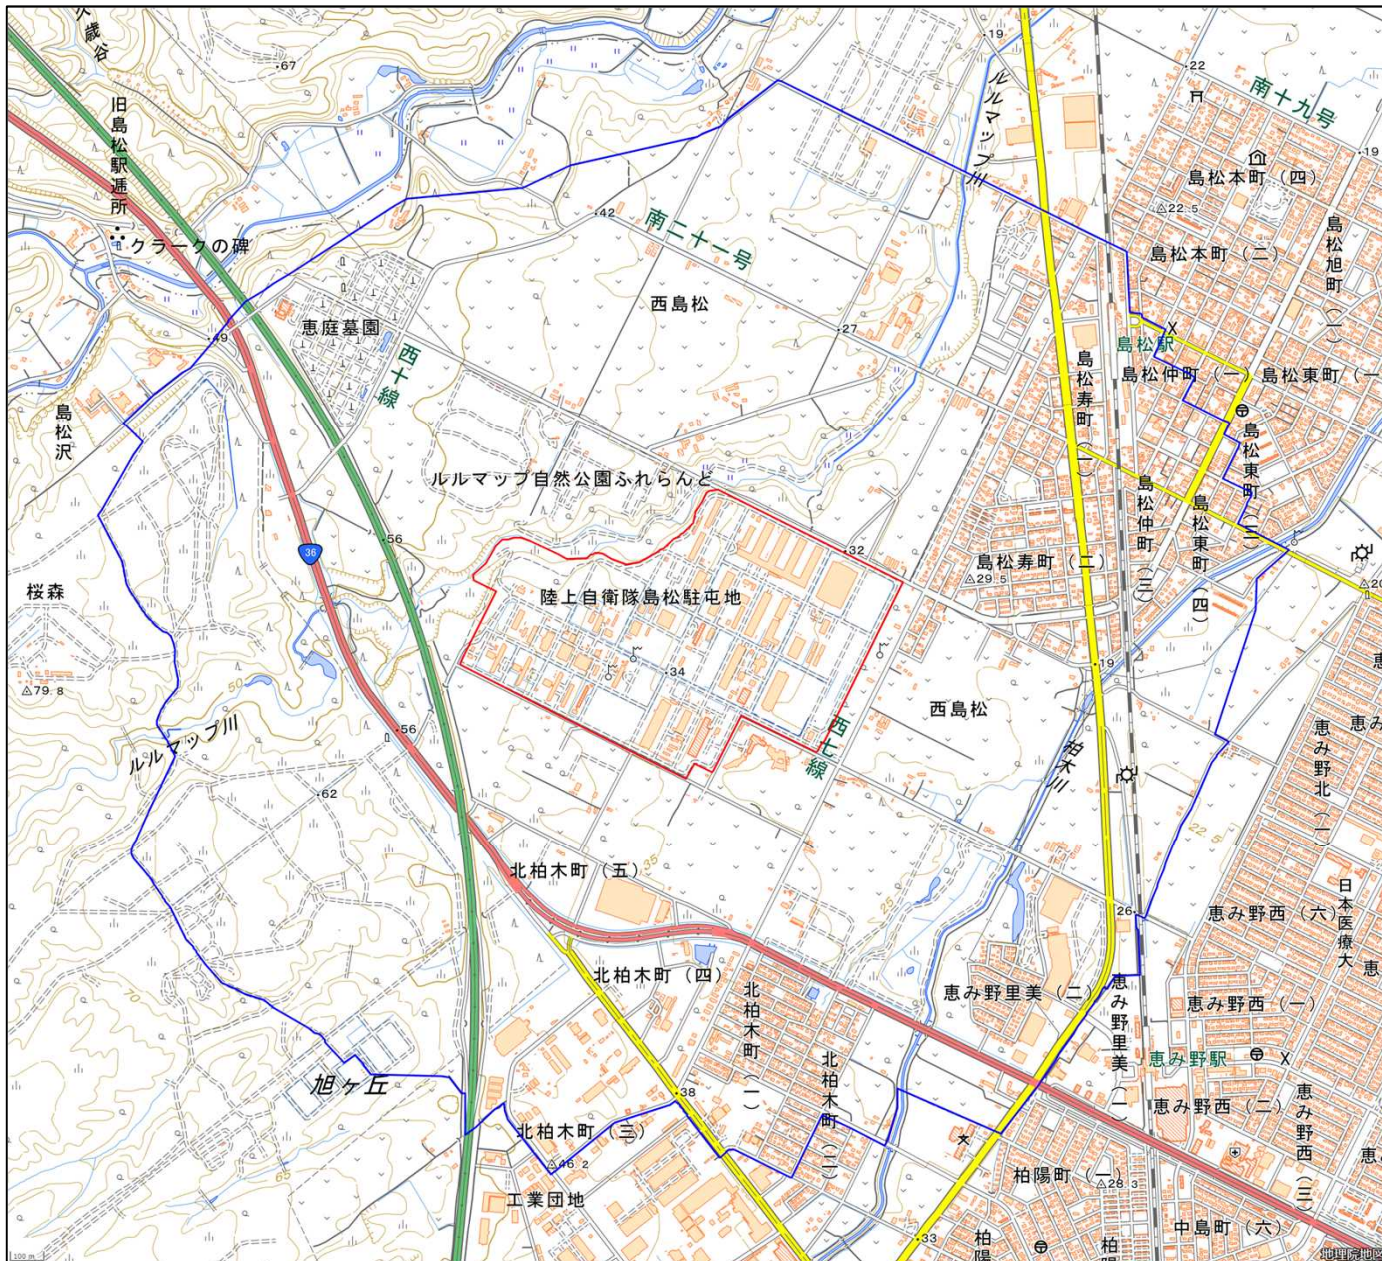

陸上自衛隊島松駐屯地

対象防衛関係施設 の所在地	北海道恵庭市	西島松三百八番地
対象防衛関係施設 の区域	北海道恵庭市	西島松（次の図面に示す部分に限る。）
対象防衛関係施設 に係る対象施設 周辺地域	北海道恵庭市	北柏木町一丁目、二丁目（次の図面に示す部分に限る。）及び三丁目（次の図面に示す部分に限る。）から五丁目まで、桜森（次の図面に示す部分に限る。）、島松寿町一丁目及び二丁目、島松沢（次の図面に示す部分に限る。）、島松仲町一丁目（次の図面に示す部分に限る。）から三丁目まで、島松東町三丁目（次の図面に示す部分に限る。）及び四丁目、島松本町一丁目（次の図面に示す部分に限る。）、西島松（次の図面に示す部分に限る。）、柏陽町三丁目（次の図面に示す部分に限る。）並びに恵み野里美一丁目（次の図面に示す部分に限る。）及び二丁目
<p>備考</p> <p>一 「次の図面」は省略し、その図面を防衛省に備え置いて縦覧に供するとともに、インターネットの利用により公表する。</p> <p>二 側端の一方のみがこの表の対象防衛関係施設に係る対象施設周辺地域の項下欄に掲げる区域に含まれる道路の区間のうち当該区域に含まれない道路の部分及び側端の少なくとも一方が当該区域に接する道路の区間並びにこれらの道路の区間に接する交差点は、対象施設周辺地域に含まれるものとする。</p> <p>三 側端の少なくとも一方がこの表の対象防衛関係施設に係る対象施設周辺地域の項下欄に掲げる区域に接する水面及び線路敷の区間は、対象施設周辺地域に含まれるものとする。</p> <p>四 この表下欄に掲げる行政区画その他の区域に変更があっても、対象防衛関係施設の区域及び対象防衛関係施設に係る対象施設周辺地域は、なお従前の例による。</p>		

陸上自衛隊島松駐屯地周辺地域 (北海道恵庭市西島松308番地)

この地図は、縮尺2万5000分の1の地形図相当の誤差を有しております。

国土地理院の地理院地図を利用

対象施設の区域

対象施設周辺地域