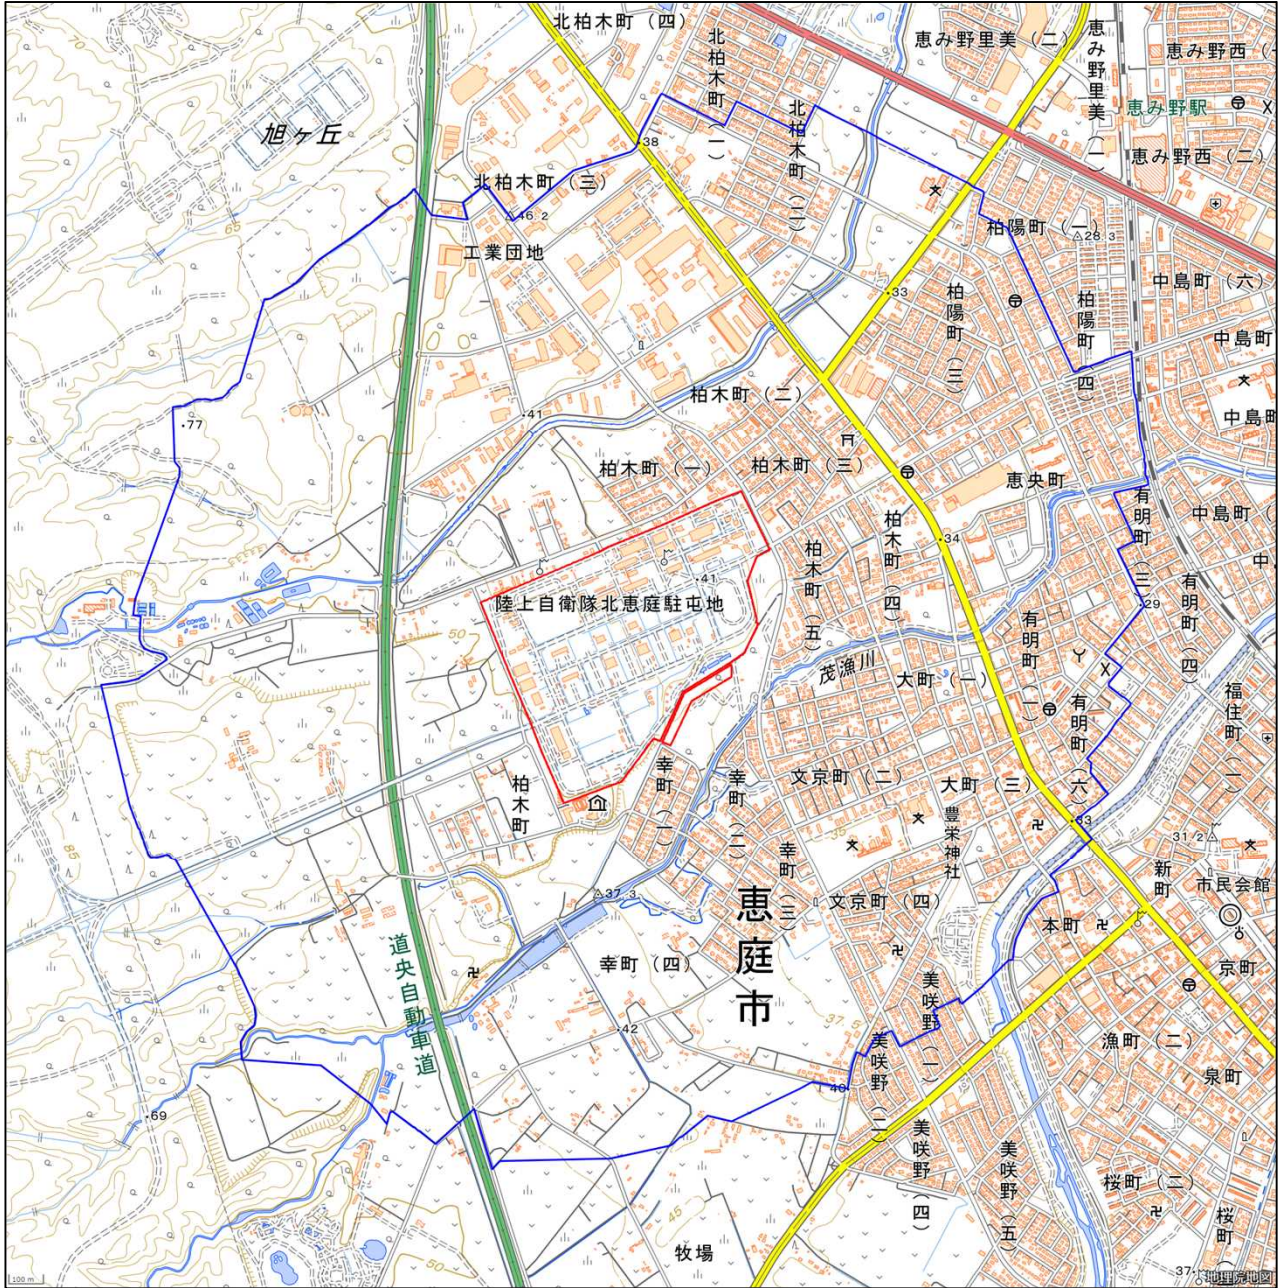

陸上自衛隊北恵庭駐屯地

対象防衛関係施設 の所在地	北海道恵庭市	柏木町五百三十一番地
対象防衛関係施設 の区域	北海道恵庭市	柏木町及び幸町一丁目(いずれも次の図面に示す部分に限る。)
対象防衛関係施設 に係る対象施設 周辺地域	北海道恵庭市	有明町一丁目から三丁目(次の図面に示す部分に限る。)まで、五丁目(次の図面に示す部分に限る。)及び六丁目(次の図面に示す部分に限る。)、大町一丁目から四丁目まで、柏木町(次の図面に示す部分に限る。)、柏木町一丁目から五丁目まで、北柏木町一丁目から三丁目(いずれも次の図面に示す部分に限る。)まで、恵央町、幸町一丁目から四丁目まで、桜森(次の図面に示す部分に限る。)、柏陽町一丁目、三丁目及び四丁目(いずれも次の図面に示す部分に限る。)、文京町一丁目から四丁目まで、牧場(次の図面に示す部分に限る。)、美咲野一丁目及び二丁目(いずれも次の図面に示す部分に限る。)並びに本町(次の図面に示す部分に限る。)
<p>備考</p> <p>一 「次の図面」は省略し、その図面を防衛省に備え置いて縦覧に供するとともに、インターネットの利用により公表する。</p> <p>二 側端の一方のみがこの表の対象防衛関係施設に係る対象施設周辺地域の項下欄に掲げる区域に含まれる道路の区間のうち当該区域に含まれない道路の部分及び側端の少なくとも一方が当該区域に接する道路の区間並びにこれらの道路の区間に接する交差点は、対象施設周辺地域に含まれるものとする。</p> <p>三 側端の少なくとも一方がこの表の対象防衛関係施設に係る対象施設周辺地域の項下欄に掲げる区域に接する水面及び線路敷の区間は、対象施設周辺地域に含まれるものとする。</p> <p>四 この表下欄に掲げる行政区画その他の区域に変更があっても、対象防衛関係施設の区域及び対象防衛関係施設に係る対象施設周辺地域は、なお従前の例による。</p>		

陸上自衛隊北恵庭駐屯地周辺地域 (北海道恵庭市柏木町531番地)

この地図は、縮尺2万5000分の1の地形図相当の誤差を有しております。

国土地理院の地理院地図を利用

対象施設の区域

対象施設周辺地域