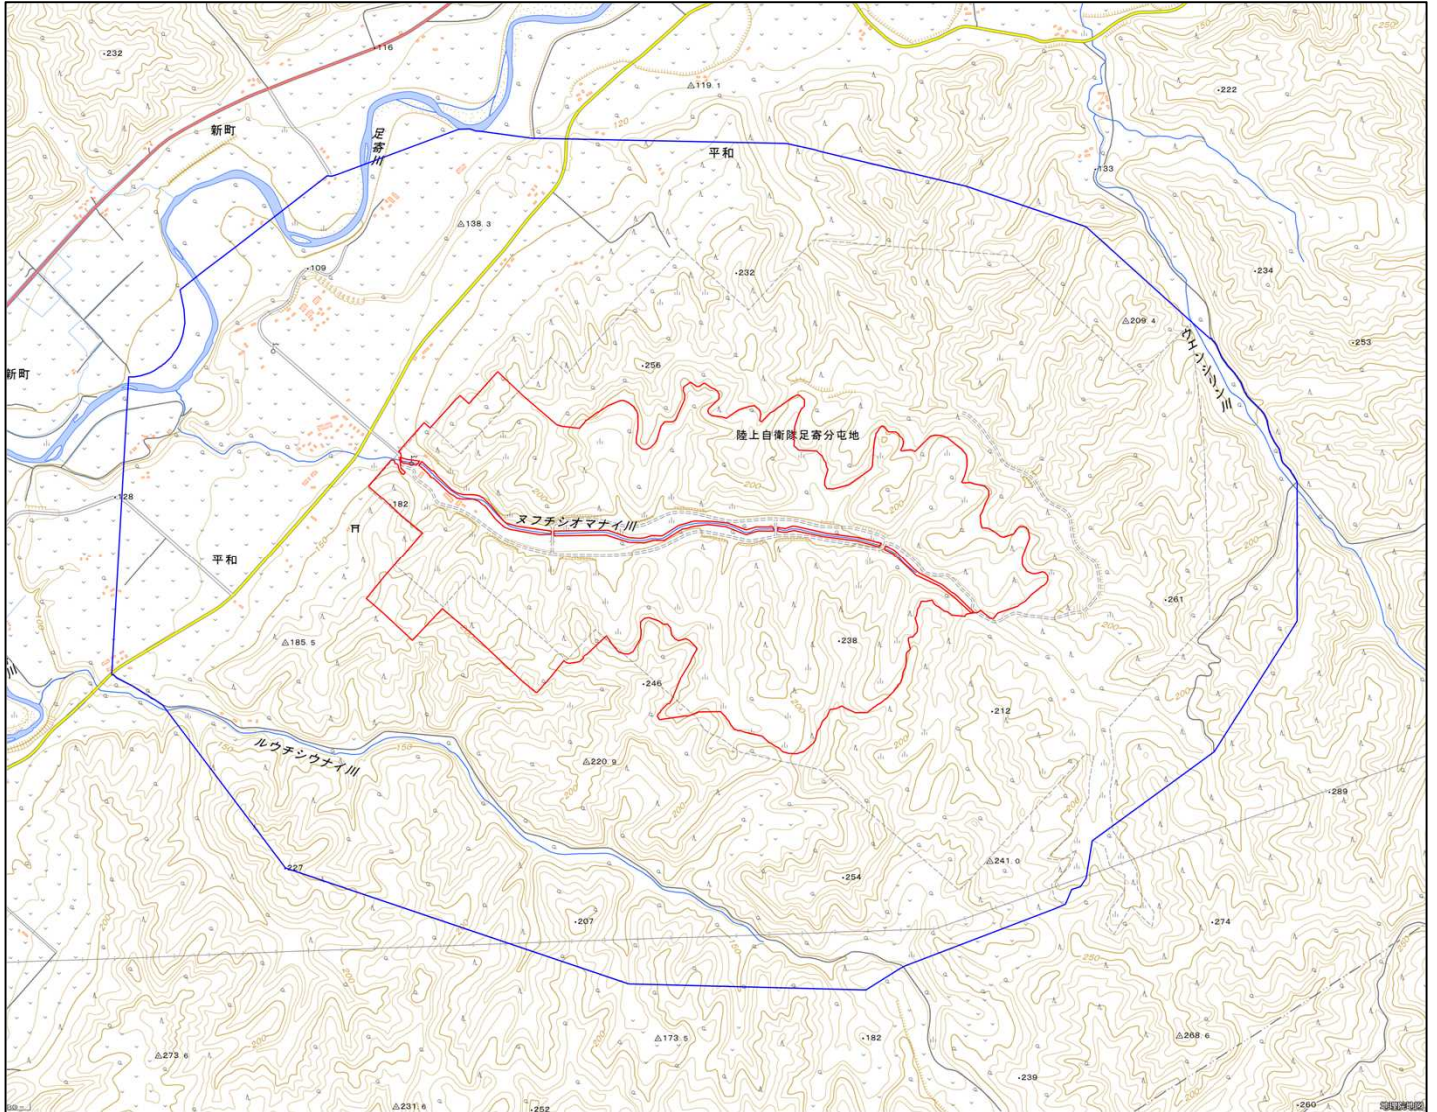

陸上自衛隊帯広駐屯地足寄分屯地

対象防衛関係施設 の所在地	北海道足寄郡 足寄町	平和百七十三番地三
対象防衛関係施設 の区域	北海道足寄郡 足寄町	平和（次の図面に示す部分に限る。）
対象防衛関係施設 に係る対象施設 周辺地域	北海道足寄郡 足寄町	新町及び平和（いずれも次の図面に示す部分に限る。）
<p>備考</p> <p>一 「次の図面」は省略し、その図面を防衛省に備え置いて縦覧に供するとともに、インターネットの利用により公表する。</p> <p>二 側端の一方のみがこの表の対象防衛関係施設に係る対象施設周辺地域の項下欄に掲げる区域に含まれる道路の区間のうち当該区域に含まれない道路の部分及び側端の少なくとも一方が当該区域に接する道路の区間並びにこれらの道路の区間に接する交差点は、対象施設周辺地域に含まれるものとする。</p> <p>三 側端の少なくとも一方がこの表の対象防衛関係施設に係る対象施設周辺地域の項下欄に掲げる区域に接する水面及び線路敷の区間は、対象施設周辺地域に含まれるものとする。</p> <p>四 この表下欄に掲げる行政区画その他の区域に変更があっても、対象防衛関係施設の区域及び対象防衛関係施設に係る対象施設周辺地域は、なお従前の例による。</p>		

陸上自衛隊帯広駐屯地足寄分屯地周辺地域 (北海道足寄郡足寄町平和 173番地3)

この地図は、縮尺2万5000分の1の地形図相当の誤差を有しております。

国土地理院の地理院地図を利用

対象施設の区域

対象施設周辺地域