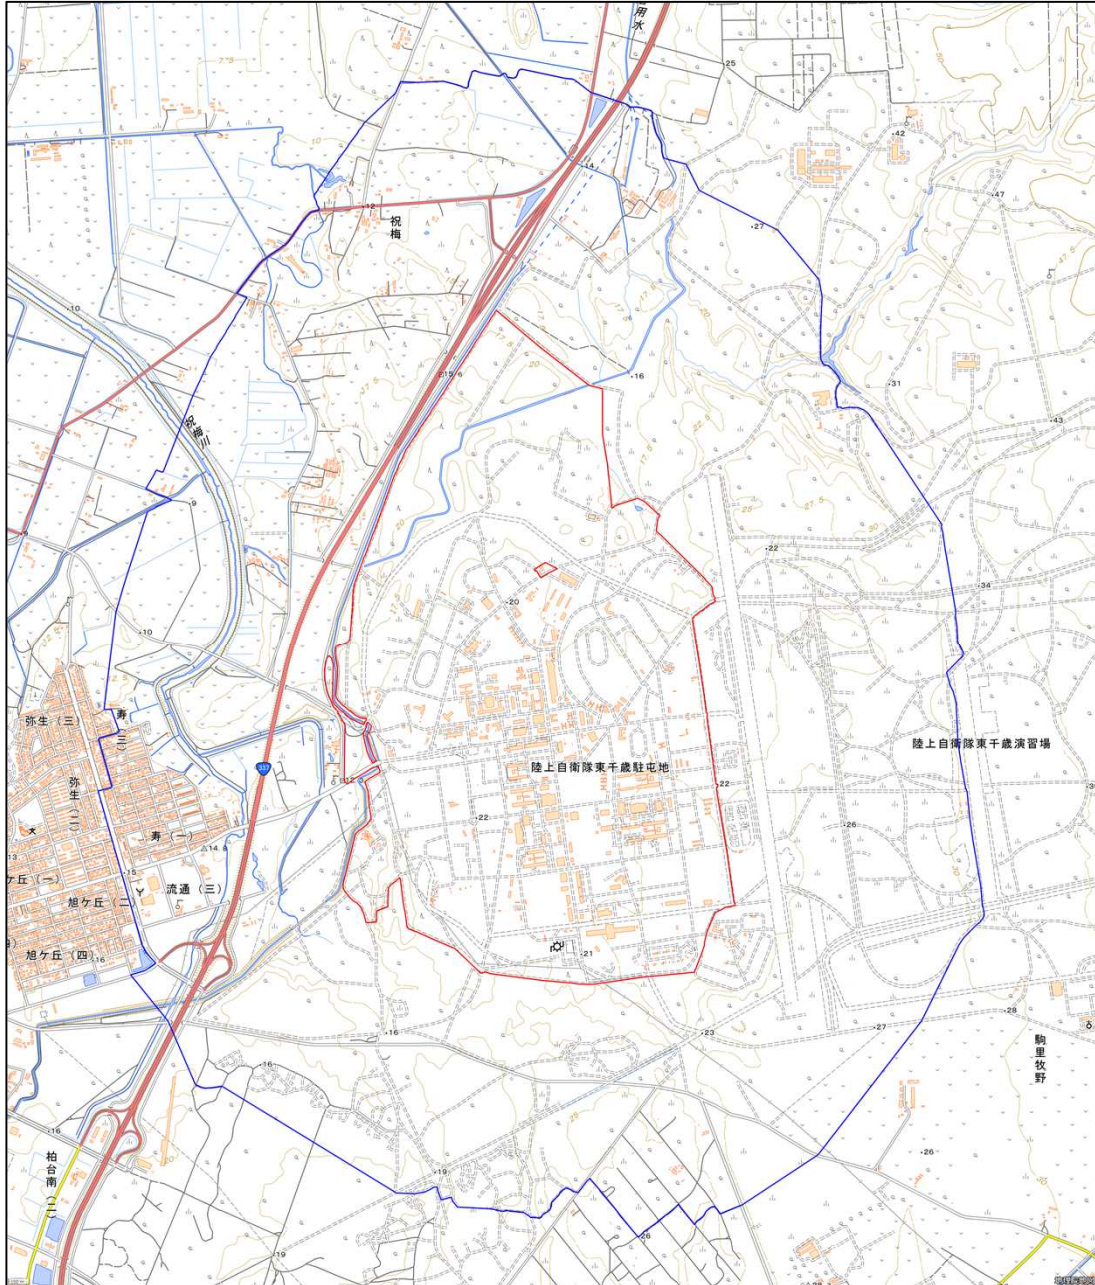

陸上自衛隊東千歳駐屯地

対象防衛関係施設 の所在地	北海道千歳市	祝梅千十六番地
対象防衛関係施設 の区域	北海道千歳市	祝梅（次の図面に示す部分に限る。）
対象防衛関係施設 に係る対象施設 周辺地域	北海道千歳市	柏台（次の図面に示す部分に限る。）、寿一丁目から三丁目（次の図面に示す部分に限る。）まで、駒里（次の図面に示す部分に限る。）、祝梅（次の図面に示す部分に限る。）、中央（次の図面に示す部分に限る。）、根志越（次の図面に示す部分に限る。）並びに流通二丁目（次の図面に示す部分に限る。）及び三丁目
<p>備考</p> <p>一 「次の図面」は省略し、その図面を防衛省に備え置いて縦覧に供するとともに、インターネットの利用により公表する。</p> <p>二 側端の一方のみがこの表の対象防衛関係施設に係る対象施設周辺地域の項下欄に掲げる区域に含まれる道路の区間のうち当該区域に含まれない道路の部分及び側端の少なくとも一方が当該区域に接する道路の区間並びにこれらの道路の区間に接する交差点は、対象施設周辺地域に含まれるものとする。</p> <p>三 側端の少なくとも一方がこの表の対象防衛関係施設に係る対象施設周辺地域の項下欄に掲げる区域に接する水面及び線路敷の区間は、対象施設周辺地域に含まれるものとする。</p> <p>四 この表下欄に掲げる行政区画その他の区域に変更があっても、対象防衛関係施設の区域及び対象防衛関係施設に係る対象施設周辺地域は、なお従前の例による。</p>		

陸上自衛隊東千歳駐屯地周辺地域 (北海道千歳市祝梅1016番地)

この地図は、縮尺2万5000分の1の地形図相当の誤差を有しております。

国土地理院の地理院地図を利用

対象施設の区域

対象施設周辺地域