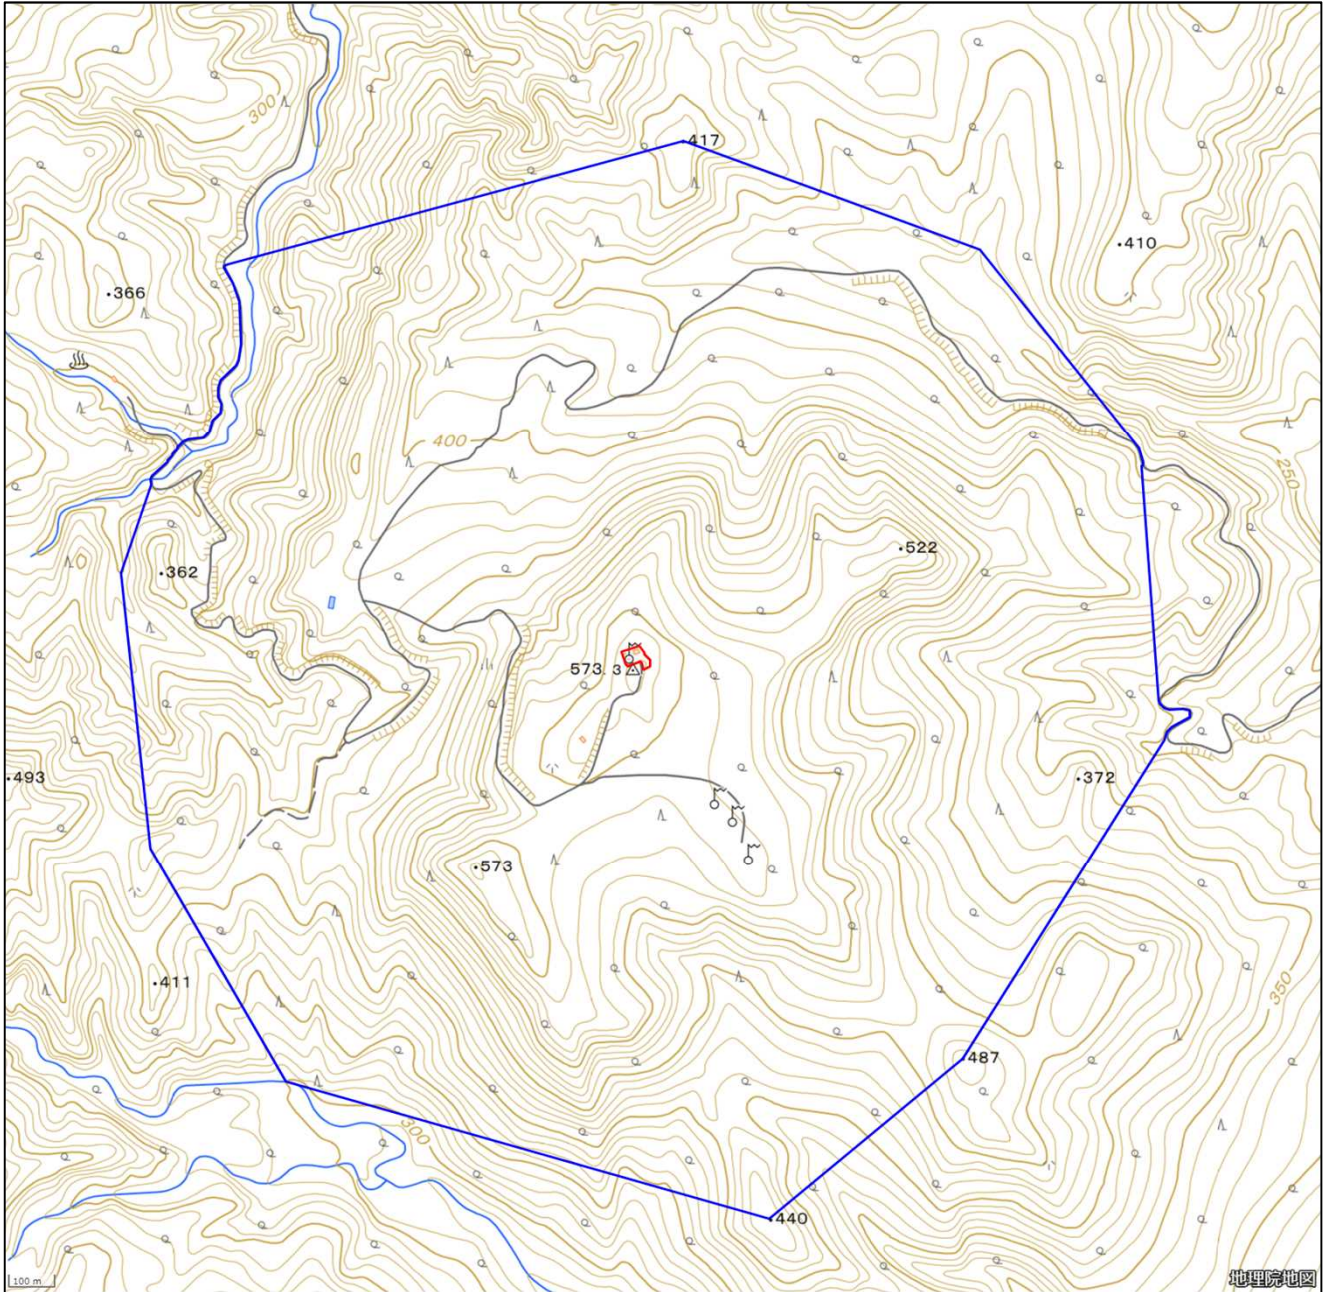

陸上自衛隊釧路駐屯地標津分屯地川北通信所

対象防衛関係施設 の所在地	北海道標津郡 標津町	字川北
対象防衛関係施設 の区域	北海道標津郡 標津町	字川北（次の図面に示す部分に限る。）
対象防衛関係施設 に係る対象施設 周辺地域	北海道標津郡 標津町	字川北（次の図面に示す部分に限る。）
<p>備考</p> <p>一 「次の図面」は省略し、その図面を防衛省に備え置いて縦覧に供するとともに、インターネットの利用により公表する。</p> <p>二 側端の一方のみがこの表の対象防衛関係施設に係る対象施設周辺地域の項下欄に掲げる区域に含まれる道路の区間のうち当該区域に含まれない道路の部分及び側端の少なくとも一方が当該区域に接する道路の区間並びにこれらの道路の区間に接する交差点は、対象施設周辺地域に含まれるものとする。</p> <p>三 側端の少なくとも一方がこの表の対象防衛関係施設に係る対象施設周辺地域の項下欄に掲げる区域に接する水面及び線路敷の区間は、対象施設周辺地域に含まれるものとする。</p> <p>四 この表下欄に掲げる行政区画その他の区域に変更があっても、対象防衛関係施設の区域及び対象防衛関係施設に係る対象施設周辺地域は、なお従前の例による。</p>		

# 陸上自衛隊釧路駐屯地標津分屯地川北通信所周辺地域 (北海道標津郡標津町字川北)

この地図は、縮尺2万5000分の1の地形図相当の誤差を有しております。

国土地理院の地理院地図を利用

対象施設の区域

対象施設周辺地域