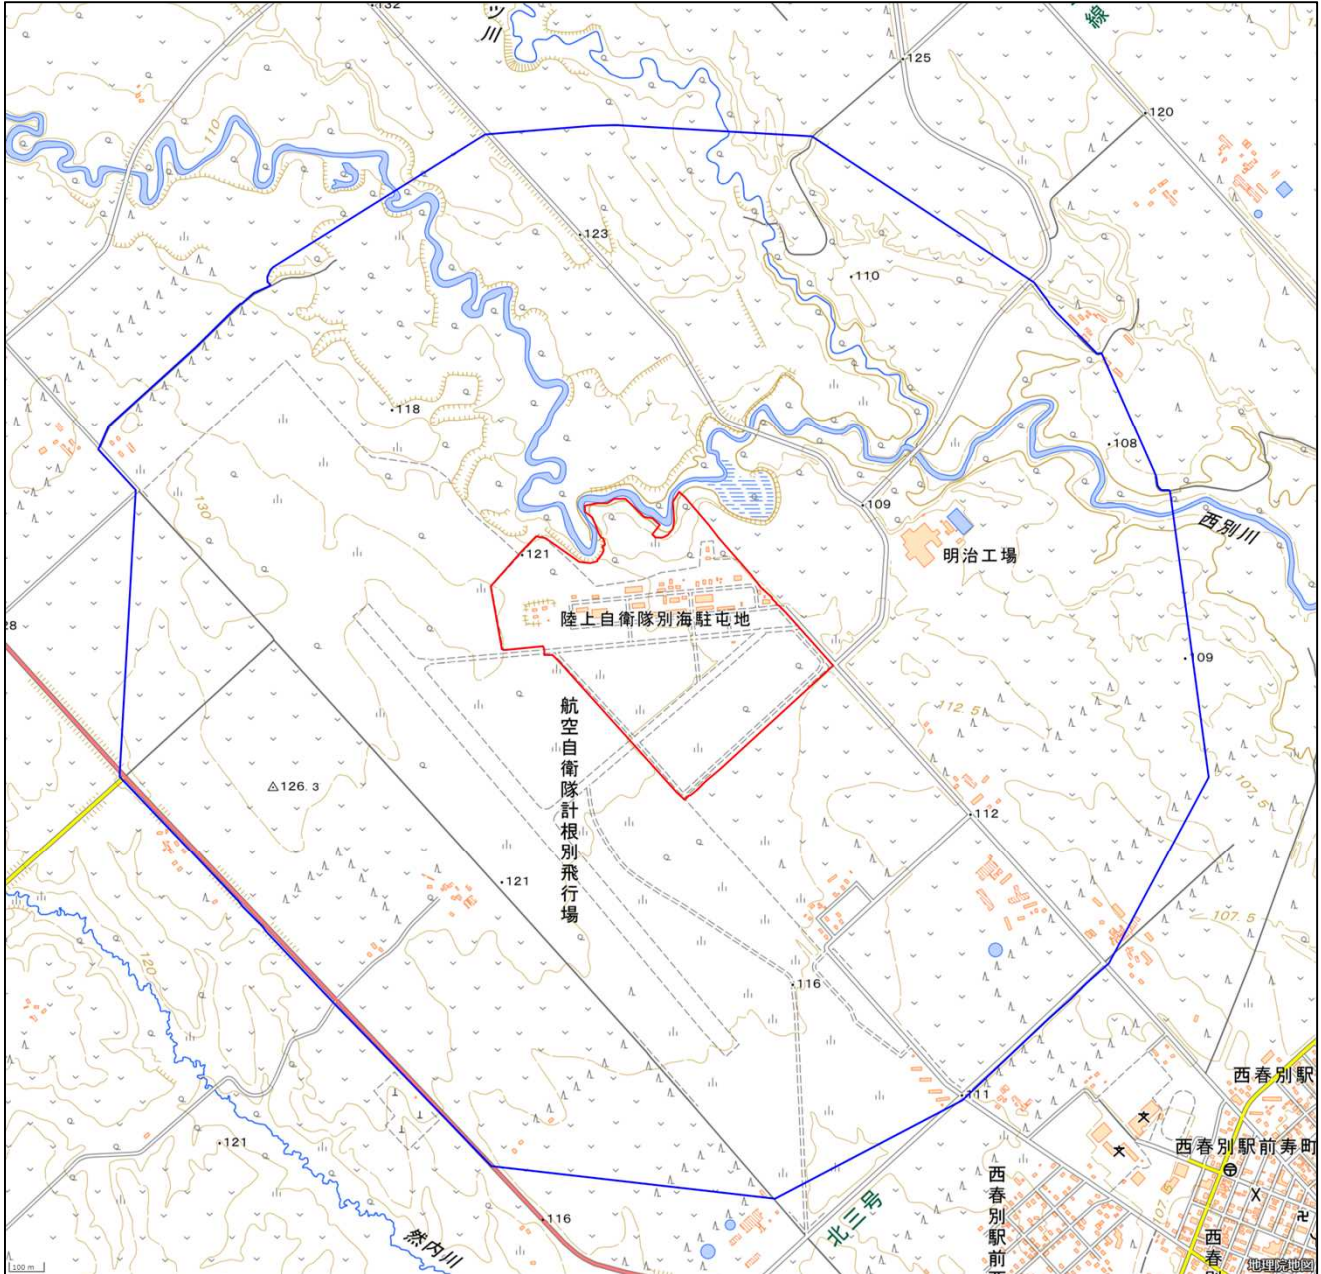

陸上自衛隊別海駐屯地

対象防衛関係施設 の所在地	北海道野付郡 別海町	西春別四十二番地一
対象防衛関係施設 の区域	北海道野付郡 別海町	西春別（次の図面に示す部分に限る。）
対象防衛関係施設 に係る対象施設 周辺地域	北海道野付郡 別海町	西春別及び本別（いずれも次の図面に示す部分に限る。）
<p>備考</p> <p>一 「次の図面」は省略し、その図面を防衛省に備え置いて縦覧に供するとともに、インターネットの利用により公表する。</p> <p>二 側端の一方のみがこの表の対象防衛関係施設に係る対象施設周辺地域の項下欄に掲げる区域に含まれる道路の区間のうち当該区域に含まれない道路の部分及び側端の少なくとも一方が当該区域に接する道路の区間並びにこれらの道路の区間に接する交差点は、対象施設周辺地域に含まれるものとする。</p> <p>三 側端の少なくとも一方がこの表の対象防衛関係施設に係る対象施設周辺地域の項下欄に掲げる区域に接する水面及び線路敷の区間は、対象施設周辺地域に含まれるものとする。</p> <p>四 この表下欄に掲げる行政区画その他の区域に変更があっても、対象防衛関係施設の区域及び対象防衛関係施設に係る対象施設周辺地域は、なお従前の例による。</p>		

陸上自衛隊別海駐屯地周辺地域 (北海道野付郡別海町西春別42番地1)

この地図は、縮尺2万5000分の1の地形図相当の誤差を有しております。

国土地理院の地理院地図を利用

対象施設の区域

対象施設周辺地域