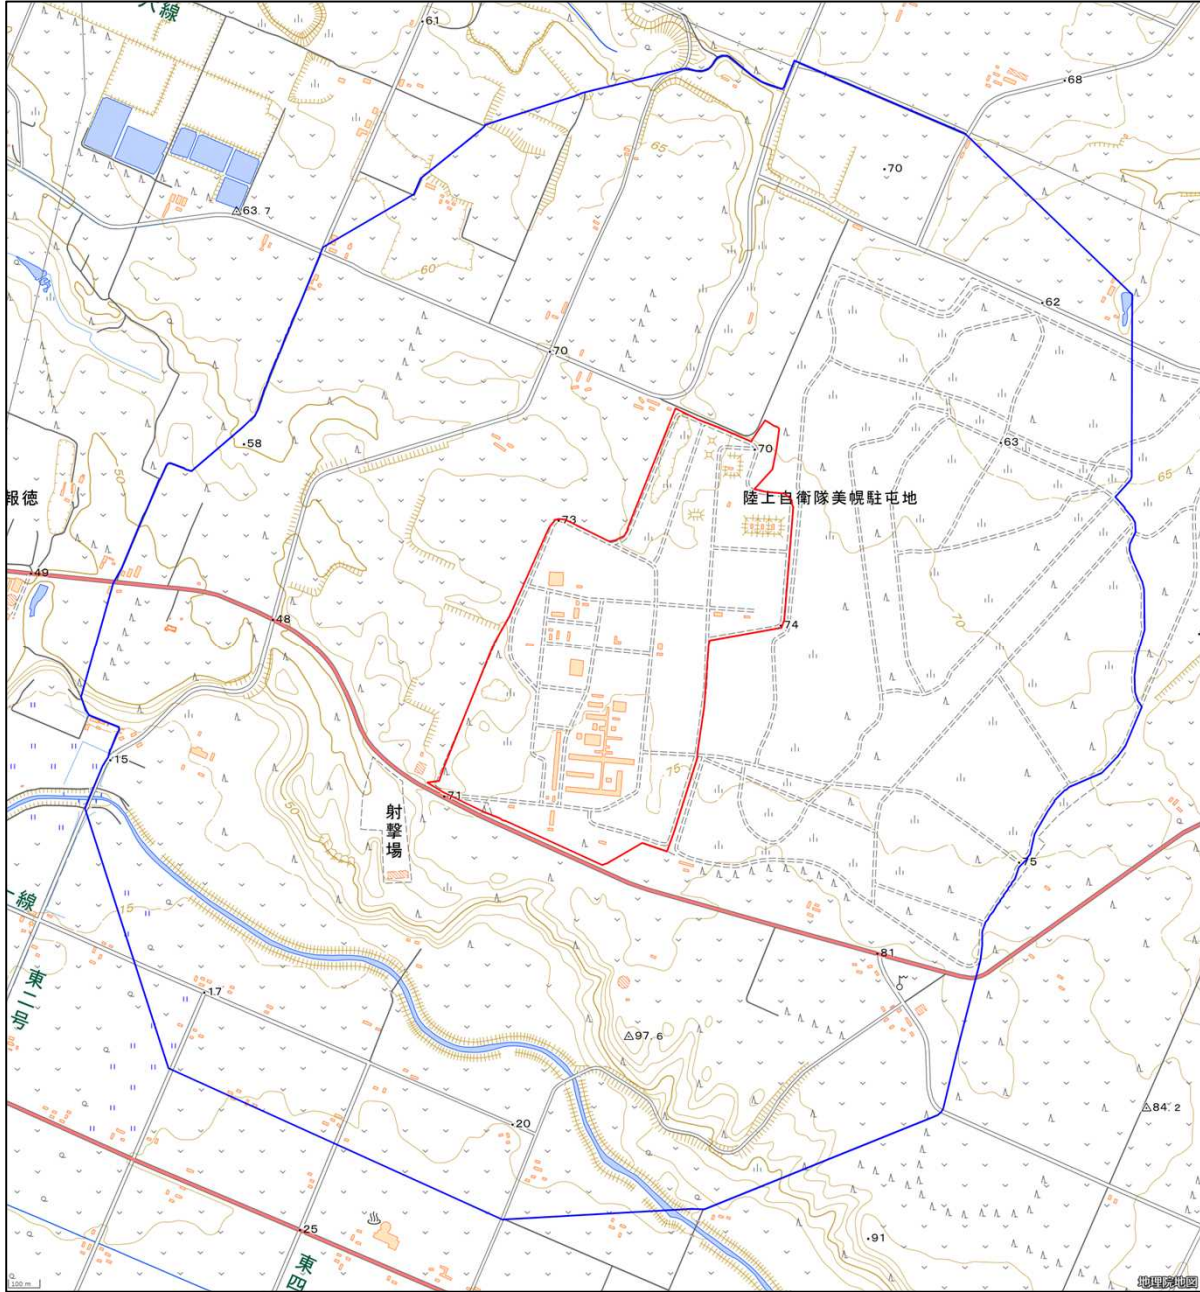

陸上自衛隊美幌駐屯地

対象防衛関係施設 の所在地	北海道網走郡 美幌町	字田中国有地
対象防衛関係施設 の区域	北海道網走郡 美幌町	字田中（次の図面に示す部分に限る。）
対象防衛関係施設 に係る対象施設 周辺地域	北海道網走郡 美幌町	字稲美、字田中、字報徳及び字都橋（いずれも次の図面に示す部分に限る。）
<p>備考</p> <p>一 「次の図面」は省略し、その図面を防衛省に備え置いて縦覧に供するとともに、インターネットの利用により公表する。</p> <p>二 側端の一方のみがこの表の対象防衛関係施設に係る対象施設周辺地域の項下欄に掲げる区域に含まれる道路の区間のうち当該区域に含まれない道路の部分及び側端の少なくとも一方が当該区域に接する道路の区間並びにこれらの道路の区間に接する交差点は、対象施設周辺地域に含まれるものとする。</p> <p>三 側端の少なくとも一方がこの表の対象防衛関係施設に係る対象施設周辺地域の項下欄に掲げる区域に接する水面及び線路敷の区間は、対象施設周辺地域に含まれるものとする。</p> <p>四 この表下欄に掲げる行政区画その他の区域に変更があっても、対象防衛関係施設の区域及び対象防衛関係施設に係る対象施設周辺地域は、なお従前の例による。</p>		

# 陸上自衛隊美幌駐屯地周辺地域 (北海道網走郡美幌町字田中国有地)

この地図は、縮尺2万5000分の1の地形図相当の誤差を有しております。

国土地理院の地理院地図を利用

対象施設の区域

対象施設周辺地域