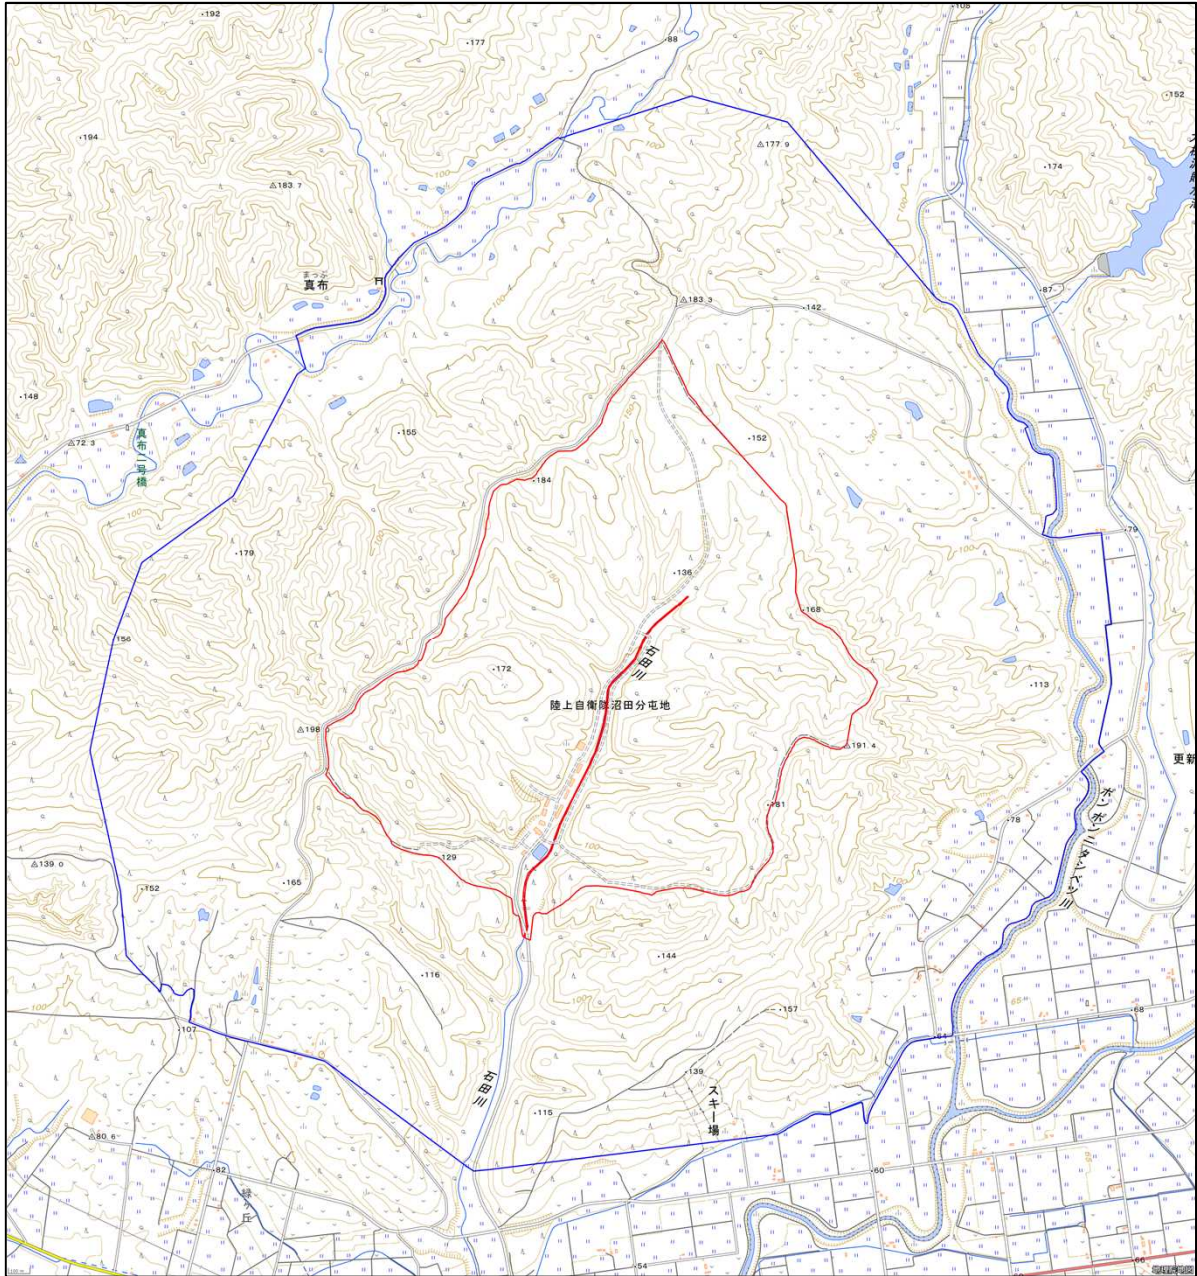

陸上自衛隊旭川駐屯地沼田分屯地

対象防衛関係施設 の所在地	北海道雨竜郡 沼田町	字沼田千百四十二番一
対象防衛関係施設 の区域	北海道雨竜郡 沼田町	字沼田（次の図面に示す部分に限る。）
対象防衛関係施設 に係る対象施設 周辺地域	北海道雨竜郡 沼田町	字更新、字高穂、字沼田及び字真布（いずれも次の図面に示す部分に限る。）
<p>備考</p> <p>一 「次の図面」は省略し、その図面を防衛省に備え置いて縦覧に供するとともに、インターネットの利用により公表する。</p> <p>二 側端の一方のみがこの表の対象防衛関係施設に係る対象施設周辺地域の項下欄に掲げる区域に含まれる道路の区間のうち当該区域に含まれない道路の部分及び側端の少なくとも一方が当該区域に接する道路の区間並びにこれらの道路の区間に接する交差点は、対象施設周辺地域に含まれるものとする。</p> <p>三 側端の少なくとも一方がこの表の対象防衛関係施設に係る対象施設周辺地域の項下欄に掲げる区域に接する水面及び線路敷の区間は、対象施設周辺地域に含まれるものとする。</p> <p>四 この表下欄に掲げる行政区画その他の区域に変更があっても、対象防衛関係施設の区域及び対象防衛関係施設に係る対象施設周辺地域は、なお従前の例による。</p>		

# 陸上自衛隊旭川駐屯地沼田分屯地周辺地域 (北海道雨竜郡沼田町字沼田1142番1)

この地図は、縮尺2万5000分の1の地形図相当の誤差を有しております。

国土地理院の地理院地図を利用

対象施設の区域

対象施設周辺地域