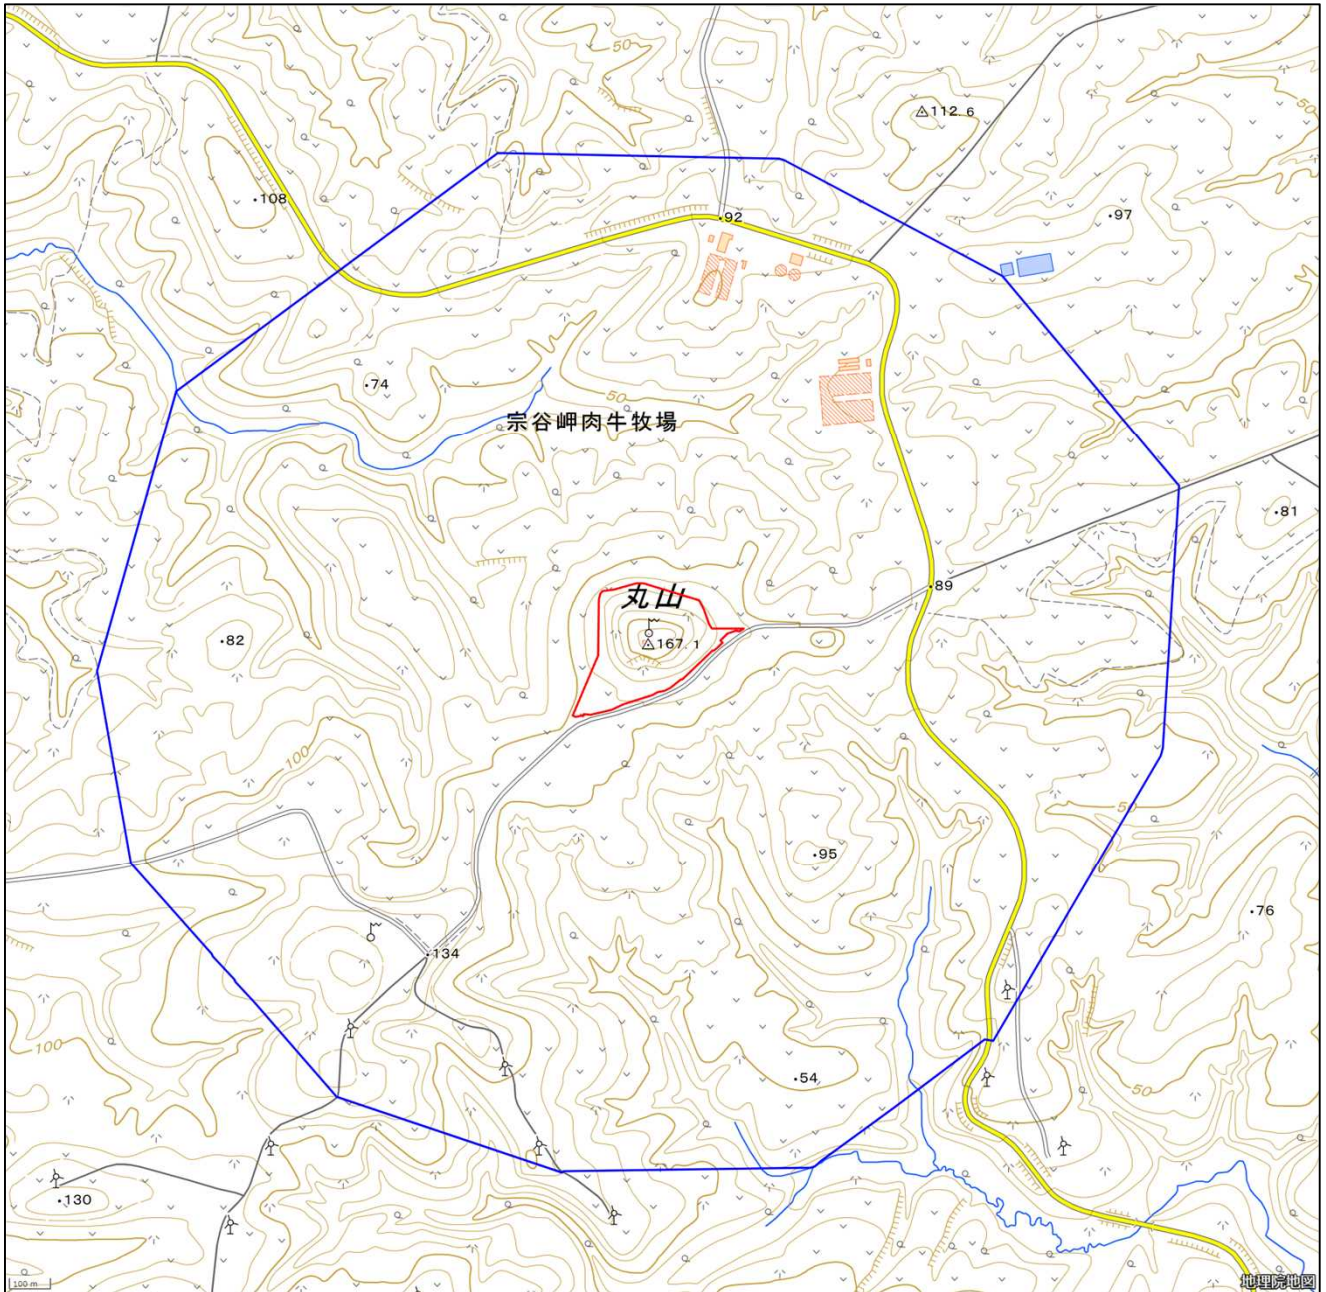

陸上自衛隊名寄駐屯地宗谷通信所

対象防衛関係施設 の所在地	北海道稚内市	大字宗谷村字大岬
対象防衛関係施設 の区域	北海道稚内市	大字宗谷村（次の図面に示す部分に限る。）
対象防衛関係施設 に係る対象施設 周辺地域	北海道稚内市	大字宗谷村珊内及び大字宗谷村豊岩（いずれも次の図面に示す部分に限る。）並びに大字宗谷村珊内及び大字宗谷村豊岩以外の次の図面に示す地域
<p>備考</p> <p>一 「次の図面」は省略し、その図面を防衛省に備え置いて縦覧に供するとともに、インターネットの利用により公表する。</p> <p>二 側端の一方のみがこの表の対象防衛関係施設に係る対象施設周辺地域の項下欄に掲げる区域に含まれる道路の区間のうち当該区域に含まれない道路の部分及び側端の少なくとも一方が当該区域に接する道路の区間並びにこれらの道路の区間に接する交差点は、対象施設周辺地域に含まれるものとする。</p> <p>三 側端の少なくとも一方がこの表の対象防衛関係施設に係る対象施設周辺地域の項下欄に掲げる区域に接する水面及び線路敷の区間は、対象施設周辺地域に含まれるものとする。</p> <p>四 この表下欄に掲げる行政区画その他の区域に変更があっても、対象防衛関係施設の区域及び対象防衛関係施設に係る対象施設周辺地域は、なお従前の例による。</p>		

# 陸上自衛隊名寄駐屯地宗谷通信所周辺地域 (北海道稚内市大字宗谷村字大岬)

この地図は、縮尺2万5000分の1の地形図相当の誤差を有しております。

国土地理院の地理院地図を利用

対象施設の区域

対象施設周辺地域