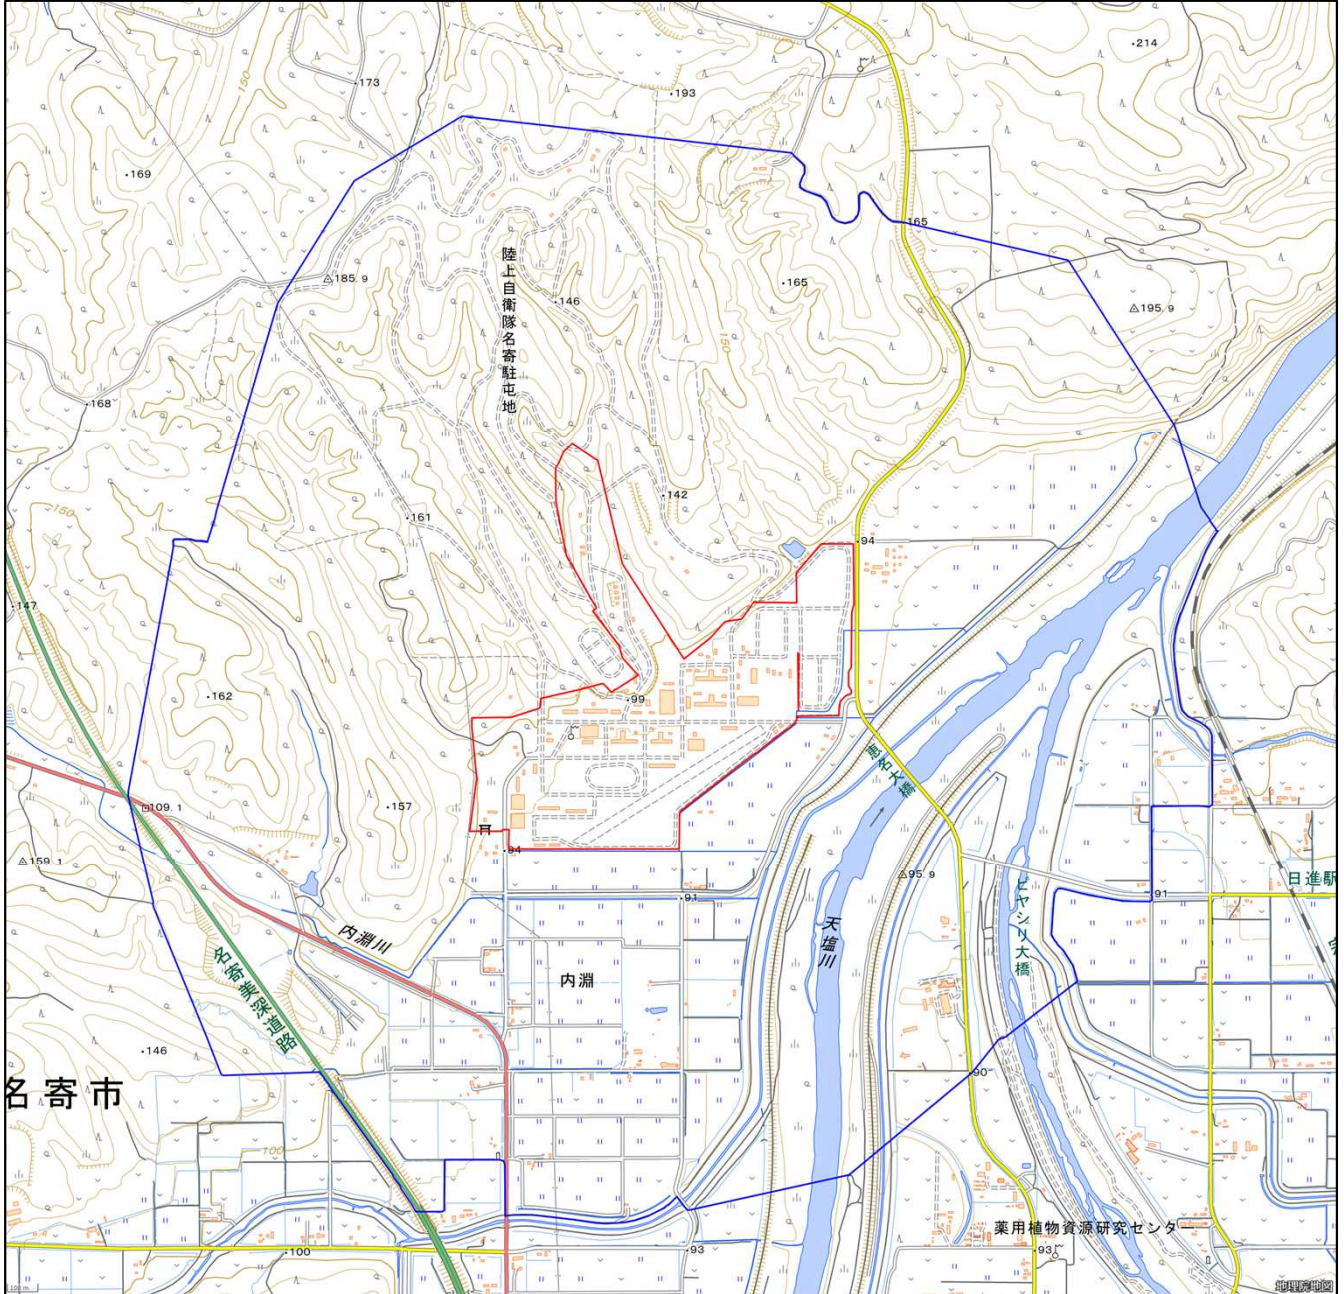

陸上自衛隊名寄駐屯地

対象防衛関係施設 の所在地	北海道名寄市	字内淵八十四番地
対象防衛関係施設 の区域	北海道名寄市	字内淵（次の図面に示す部分に限る。）
対象防衛関係施設 に係る対象施設 周辺地域	北海道名寄市	字大橋、字智恵文、字内淵、字日進及び字瑞穂（いずれも次の図面に示す部分に限る。）
<p>備考</p> <p>一 「次の図面」は省略し、その図面を防衛省に備え置いて縦覧に供するとともに、インターネットの利用により公表する。</p> <p>二 側端の一方のみがこの表の対象防衛関係施設に係る対象施設周辺地域の項下欄に掲げる区域に含まれる道路の区間のうち当該区域に含まれない道路の部分及び側端の少なくとも一方が当該区域に接する道路の区間並びにこれらの道路の区間に接する交差点は、対象施設周辺地域に含まれるものとする。</p> <p>三 側端の少なくとも一方がこの表の対象防衛関係施設に係る対象施設周辺地域の項下欄に掲げる区域に接する水面及び線路敷の区間は、対象施設周辺地域に含まれるものとする。</p> <p>四 この表下欄に掲げる行政区画その他の区域に変更があっても、対象防衛関係施設の区域及び対象防衛関係施設に係る対象施設周辺地域は、なお従前の例による。</p>		

陸上自衛隊名寄駐屯地周辺地域 (北海道名寄市字内淵84番地)

この地図は、縮尺2万5000分の1の地形図相当の誤差を有しております。

国土地理院の地理院地図を利用

対象施設の区域

対象施設周辺地域