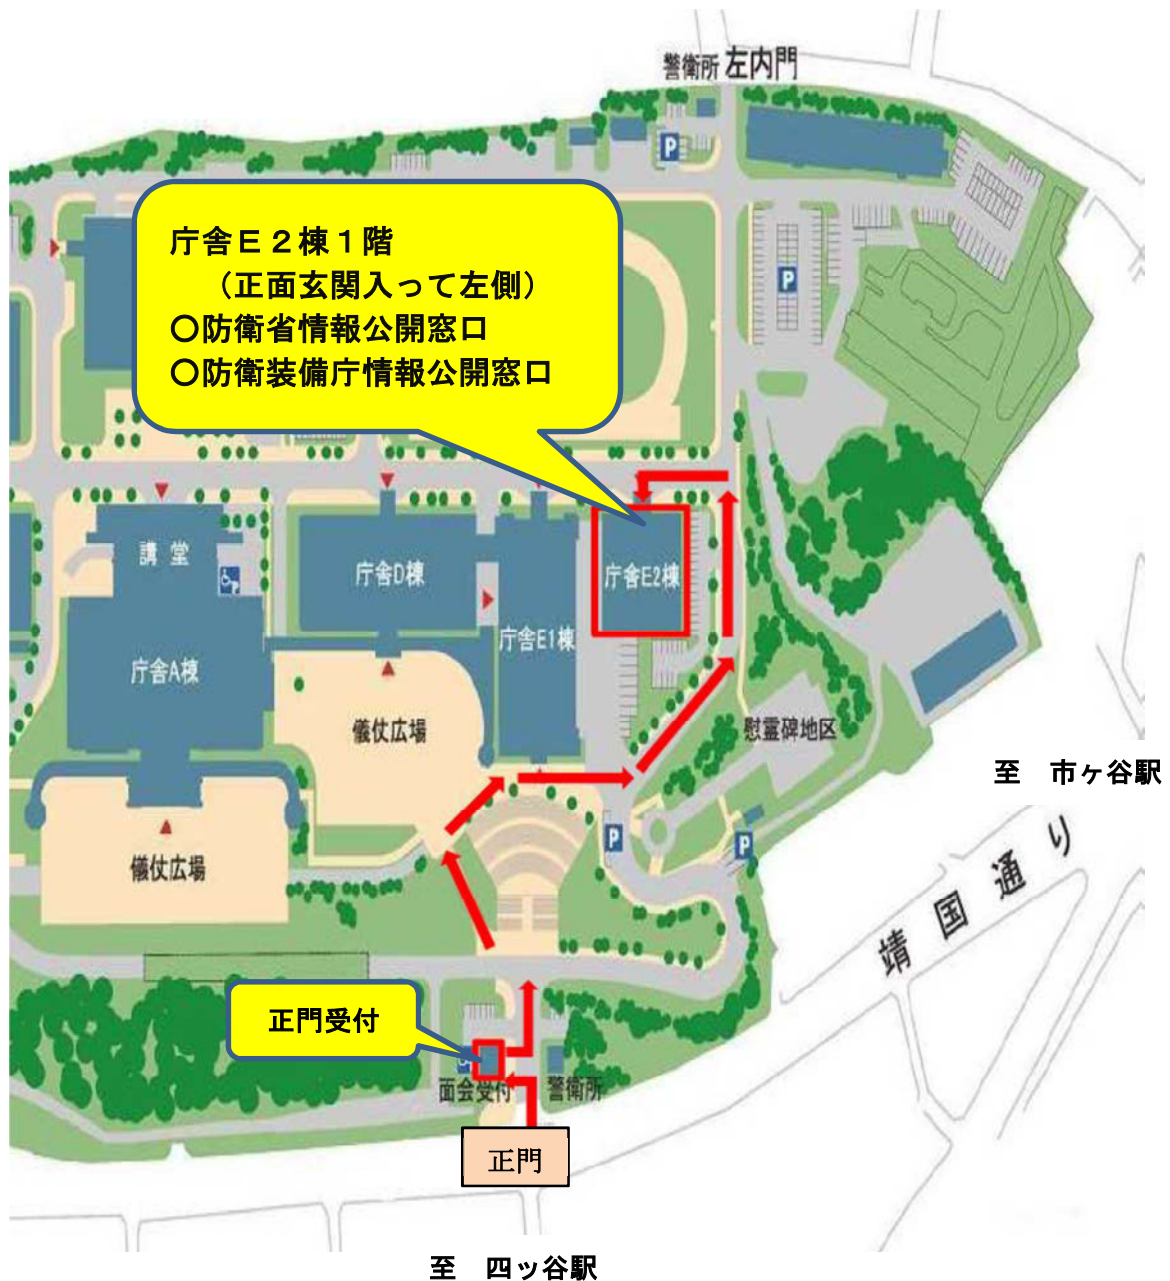

# 防衛省情報公開窓口・防衛装備庁情報公開窓口

## 案内図

○受付まで係員が迎えに行きますので、それまで正門受付でお待ち下さい。

○窓口開設時間

09:30～12:00 (11:30までに正門受付へお越し下さい。)

13:00～17:00 (16:30までに正門受付へお越し下さい。)