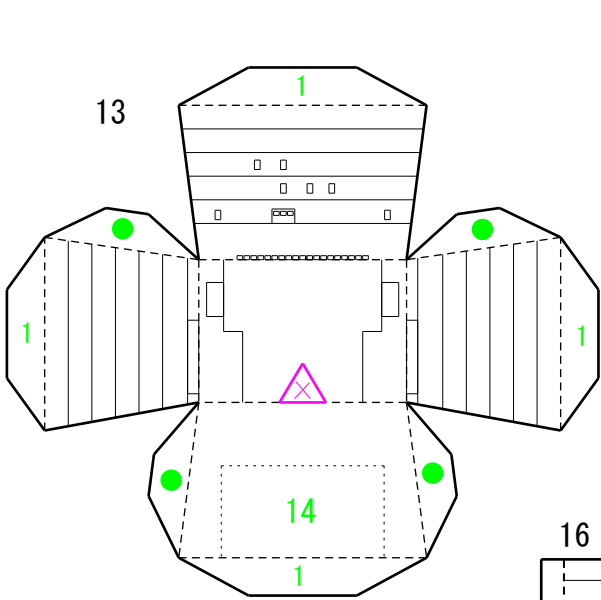

※ フルハルでつくる時だけプリントします

かざり台 (だい)

25

26

赤（あか）が前（まえ）