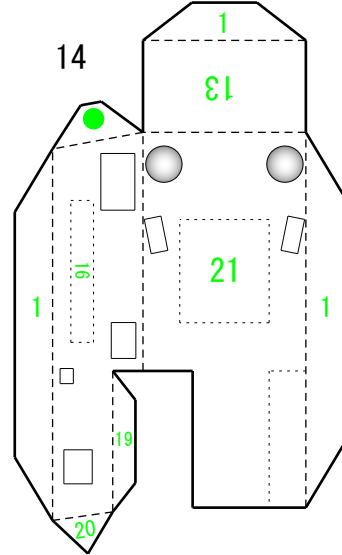

※ フルハルでつくる時だけプリントします

かざり台 (だい)

25

26

赤（あか）が前（まえ）