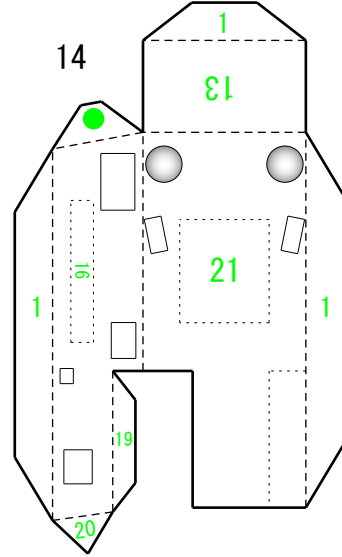

※ フルハルでつくる時だけプリントします

かざり台 (だい)

25

26

赤（あか）が前（まえ）