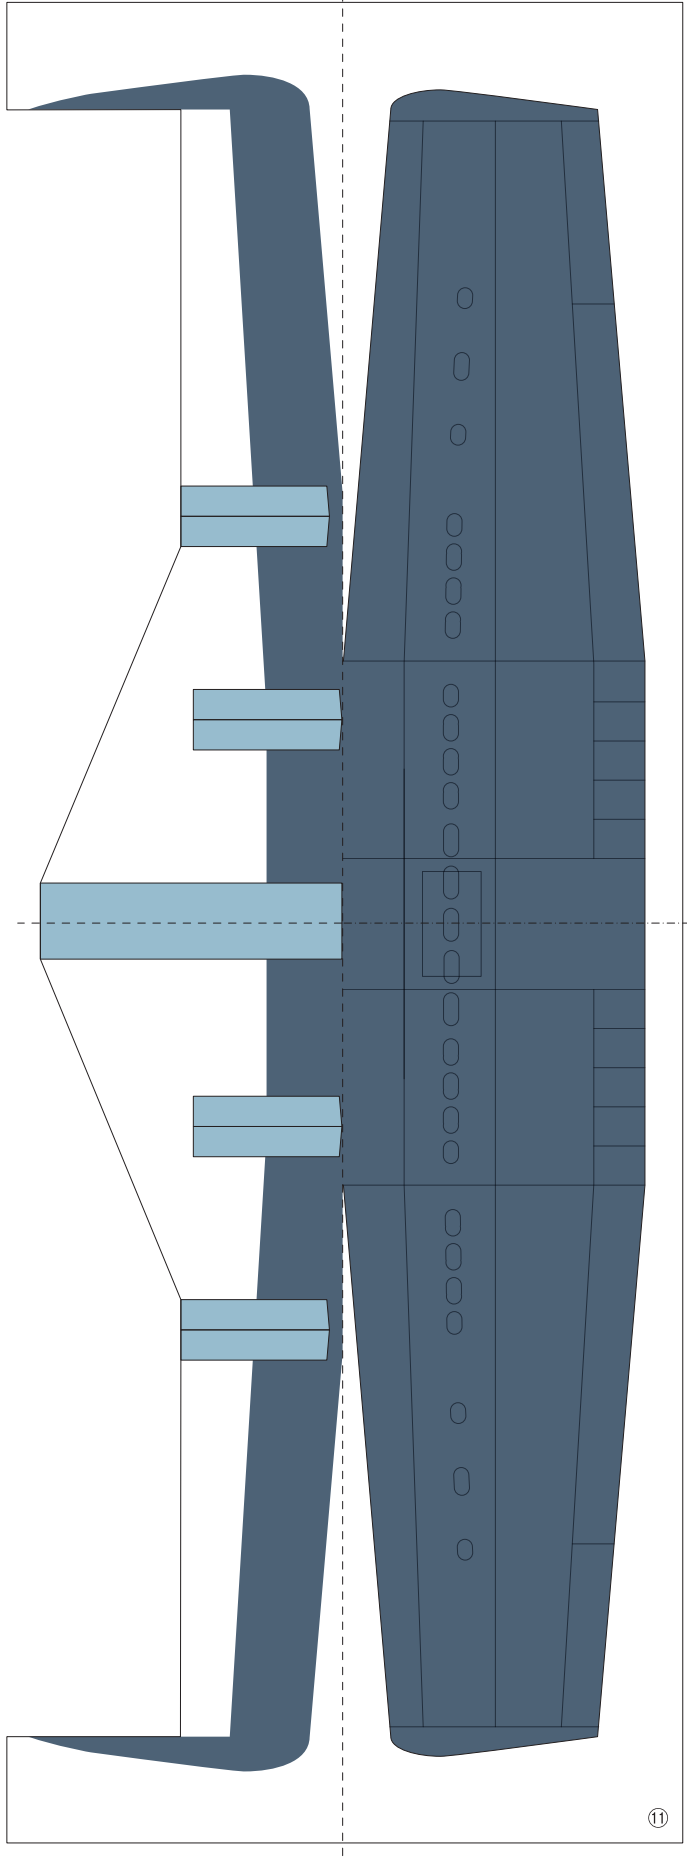

# 海上自衛隊 US-2救難飛行艇

上半角ゲージ7°