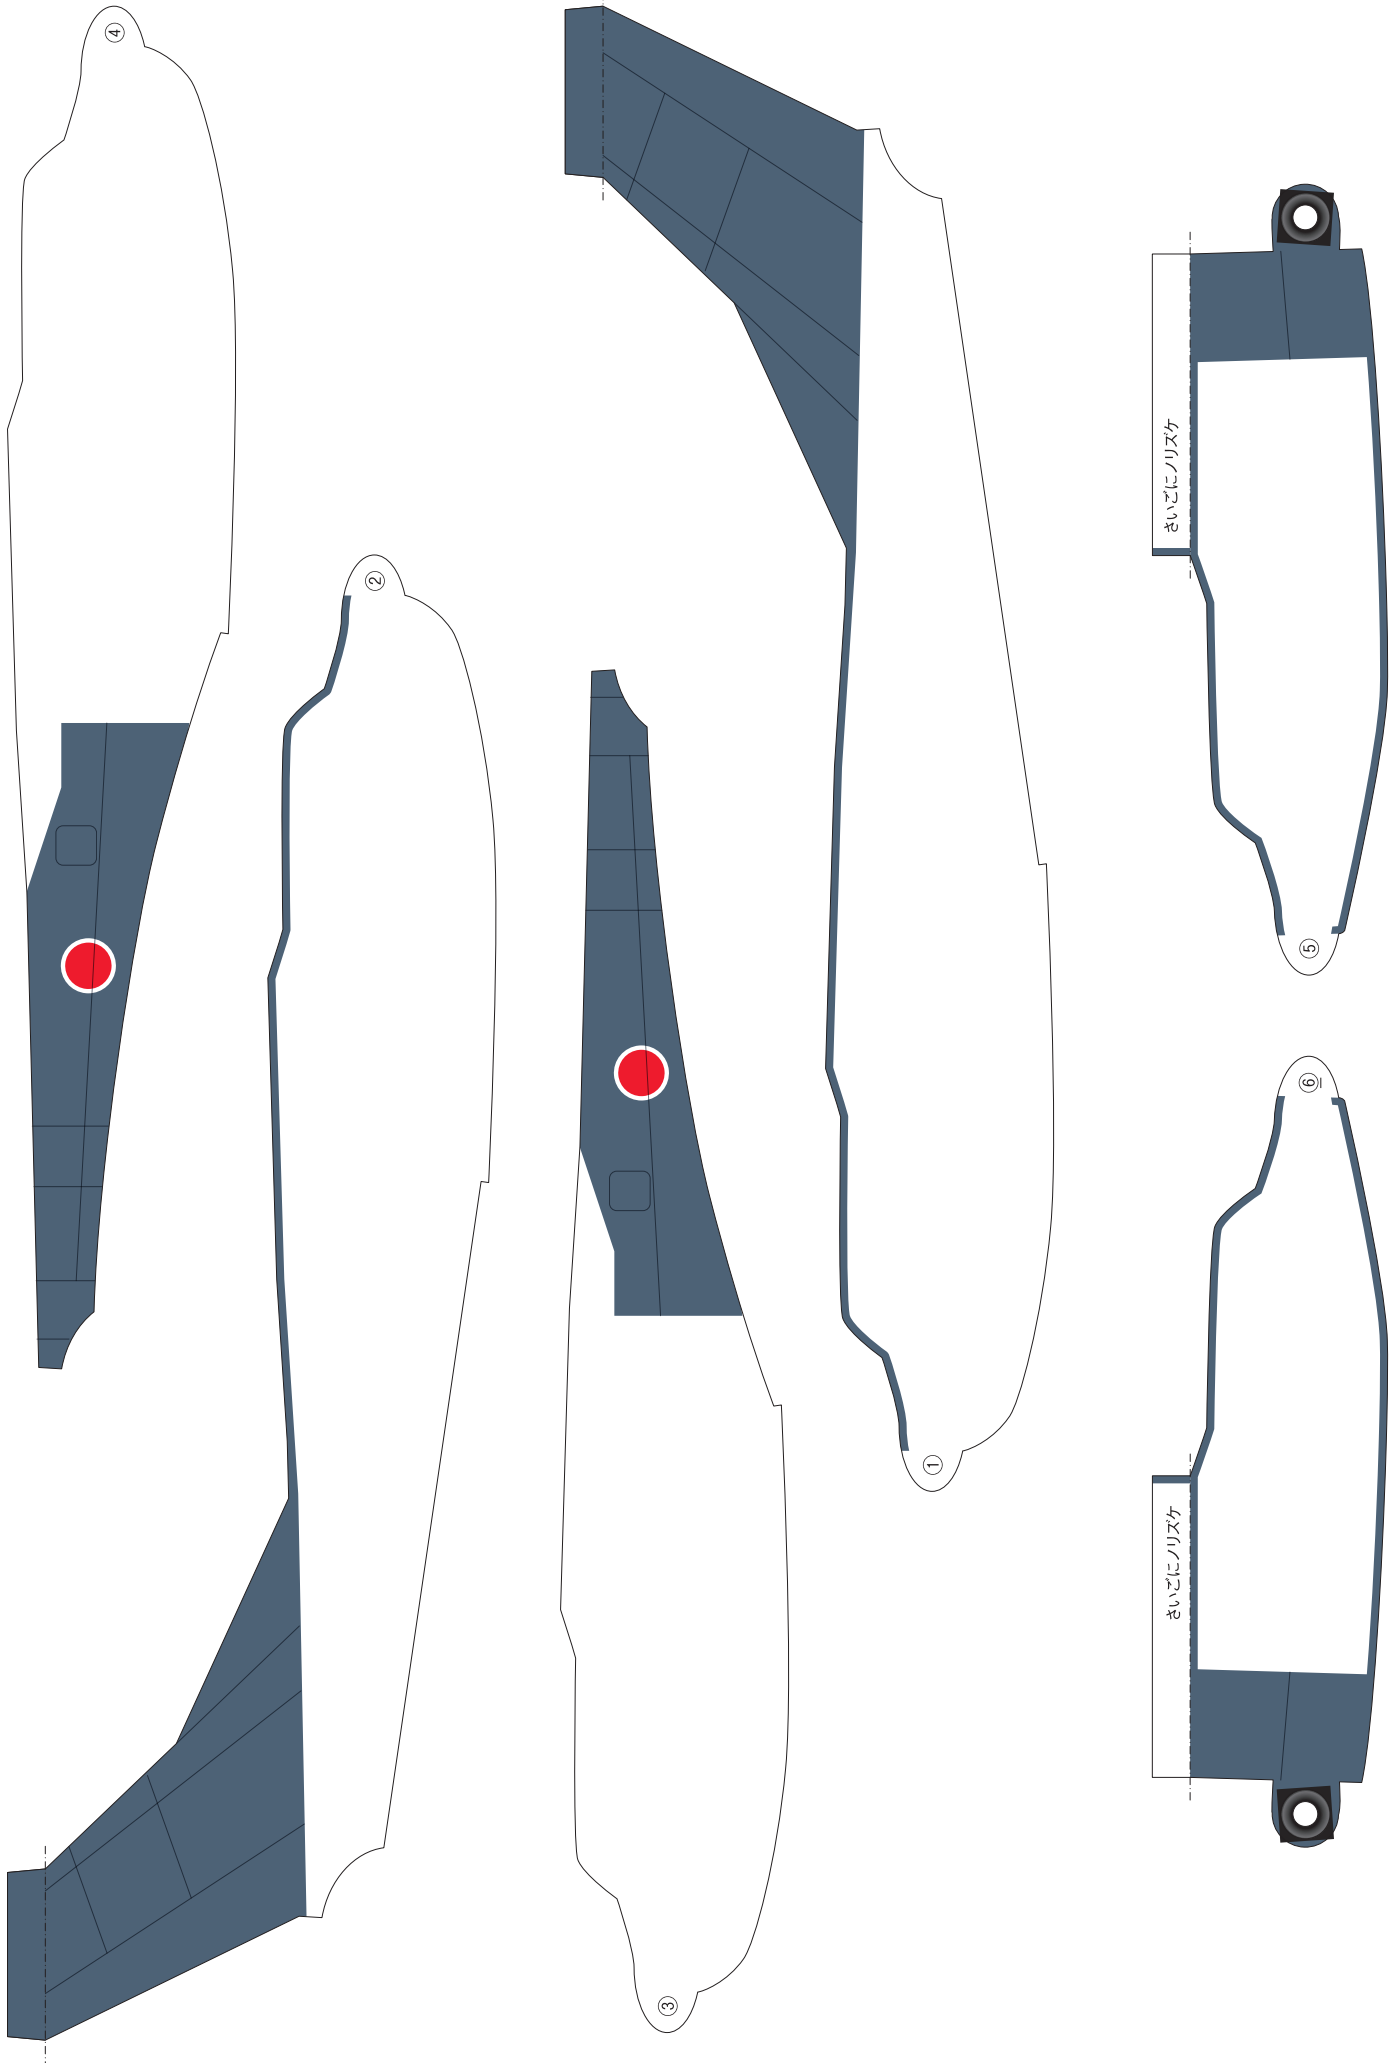

# 海上自衛隊 US-2救難飛行艇

上半角ゲージ7°